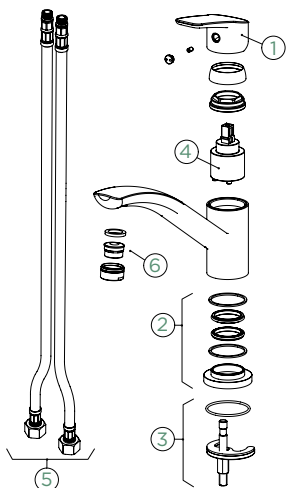

Přípojovací hadička: **450 mm**

Úhel otáčení: **360°**

Pozice páky: **nahoře**

Vlastnost: **Barevná varianta prášková metoda**

- 1 628790/XXX
- 2 628790/7
- 3 628790/2
- 4 628790/1
- 5 628790/3
- 6 628790/5