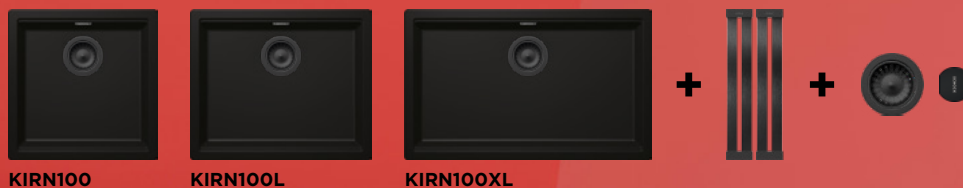

KIRN100

KIRN100L

KIRN100XL

HORNÍ		SPODNÍ		DO ROVINY	
CRISTADUR® GREEN LINE					
● KIRN100A BLACK	820,-	KIRN100U BLACK	836,-	KIRN100FB BLACK	862,-
● KIRN100LA BLACK	912,-	KIRN100LU BLACK	927,-	KIRN100LFB BLACK	954,-
● KIRN100XLA BLACK	976,-	KIRN100XLU BLACK	993,-	KIRN100XLFB BLACK	1018,-