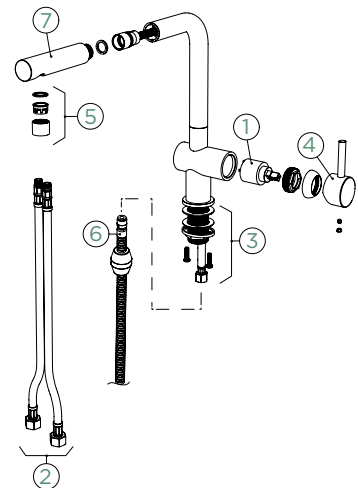

1. 1 628737/1
2. 2 628759/3
3. 3 628736/2
4. 4 628736XXX
5. 5 628741/5XXX
6. 6 628736/6
7. 7 628739XXX