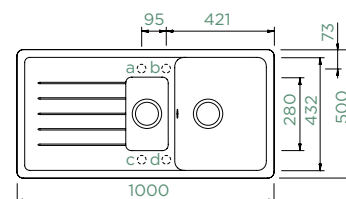

Volitelné příslušenství:

Viditelné části EDM 400063EDM

Viditelné části WGO 400063WGO

Viditelné části copper 400063COP

Viditelné části copper Brushed
400063COB

Viditelné části GUM 400063GUM

Viditelné části GUM Brushed 400063GUB

Viditelné části Puro 400063PUR

Odtokové armatury s manuálně

ovládaným sítkem/zátkou 410062CHR

2x2 Designová odkapávací podložka

629724S

2x2 Designová odkapávací podložka

629724EDM

Designová odkapávací podložka 629725S

Designová odkapávací podložka

629725EDM

Designová odkapávací podložka

629725COP

Krájecí deska 629044

Funkční miska 629733

Flexibilní - posouvací miska 629739

Comfopush, EDM 420016EDM

Comfopush, CHR 420016CHR

Samo L CHR 629174CHR

Samo L EDM 629174EDM

Samo L WGO 629174WGO

Samo L COB 629174COB

Samo L GUB 629174GUB

Samo L PUR 629174S

HORNÍ		SPODNÍ	
CRISTADUR® CLASSIC LINE			
● TOLD100LA PUR	533,-	TOLD100LU PUR	550,-
● TOLD100LA MAG	533,-	TOLD100LU MAG	550,-
● TOLD100LA STO	533,-	TOLD100LU STO	550,-
● TOLD100LA BRO	533,-	TOLD100LU BRO	550,-
● TOLD100LA SIL	533,-	TOLD100LU SIL	550,-

HORNÍ		SPODNÍ	
CRISTADUR® CLASSIC LINE			
● TOLD150A PUR	610,-	TOLD150U PUR	627,-
● TOLD150A MAG	610,-	TOLD150U MAG	627,-
● TOLD150A STO	610,-	TOLD150U STO	627,-
● TOLD150A BRO	610,-	TOLD150U BRO	627,-
● TOLD150A SIL	610,-	TOLD150U SIL	627,-