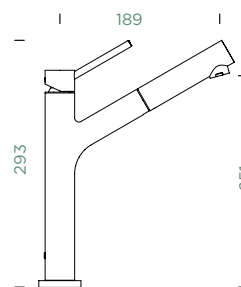

Méděná + Gunmetal budou v průběhu roku nahrazeny variantami Brushed.

DION

VÝSUVNÁ KONCOVKA

Přípojovací hadička: **500 mm**

Úhel otáčení: **120°**

Pozice páky: **nahore**

Délka sprchové hadice: **600 mm**

Vlastnosti: **Zpětná klapka, Barevná varianta prášková metoda**