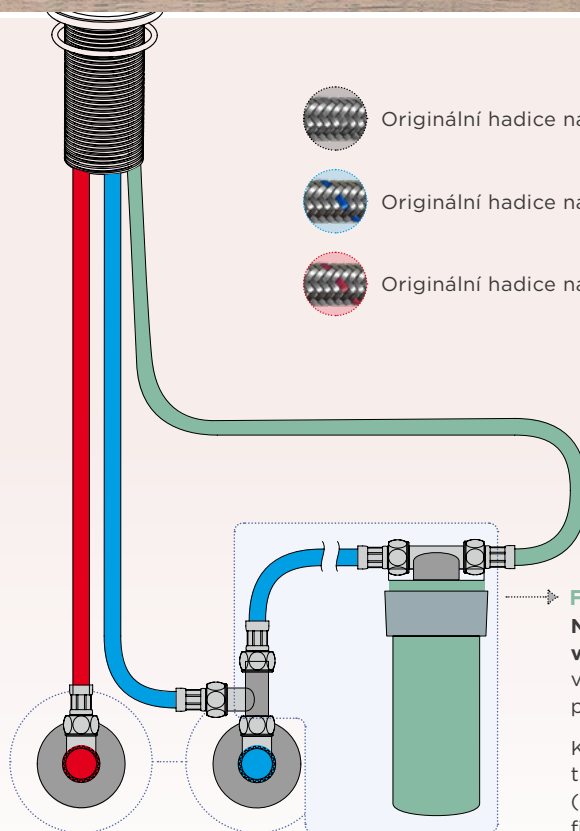

FILTRAČNÍ SYSTÉM BEZ MIKROSPÍNAČE*

Není součástí dodávky vodo-
vodního kohoutku Schock: Filtr
včetně adaptéru a hadice pro
potrubí studené vody.

Kompatibilní s komerčně dos-
tupnými filtračními systémy
(např. uhlíkový blok/osmózní
filtr). Připojovací hadice 3/8 palců.