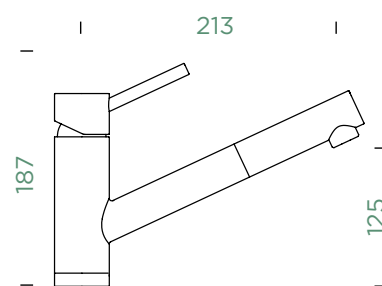

Přípojovací hadička: **800 mm**

Úhel otáčení: **360°**

Pozice páky: **nahoře**

Vlastnosti: **Tichý perlátor, Barevná varianta galvanický (PUR)**

PEVNÁ KONCOVKA		VÝSUVNÁ KONCOVKA	
METALICKÉ			
● 530000 EDM	240,-	530120 EDM	293,-
CD CLASSIC LINE			
● 530000 PUR	265,-	530120 PUR	322,-

Přípojovací hadička: **800 mm**

Úhel otáčení: **120°**

Pozice páky: **nahoře**

Délka sprchové hadice: **750 mm**

Vlastnosti: **Zpětná klapka, Tichý perlátor, Barevná varianta galvanický (PUR)**

1. 1 628740/1
2. 2 628740/2
3. 3 628740/3
4. 4 628740XXX
5. 5 628740/5