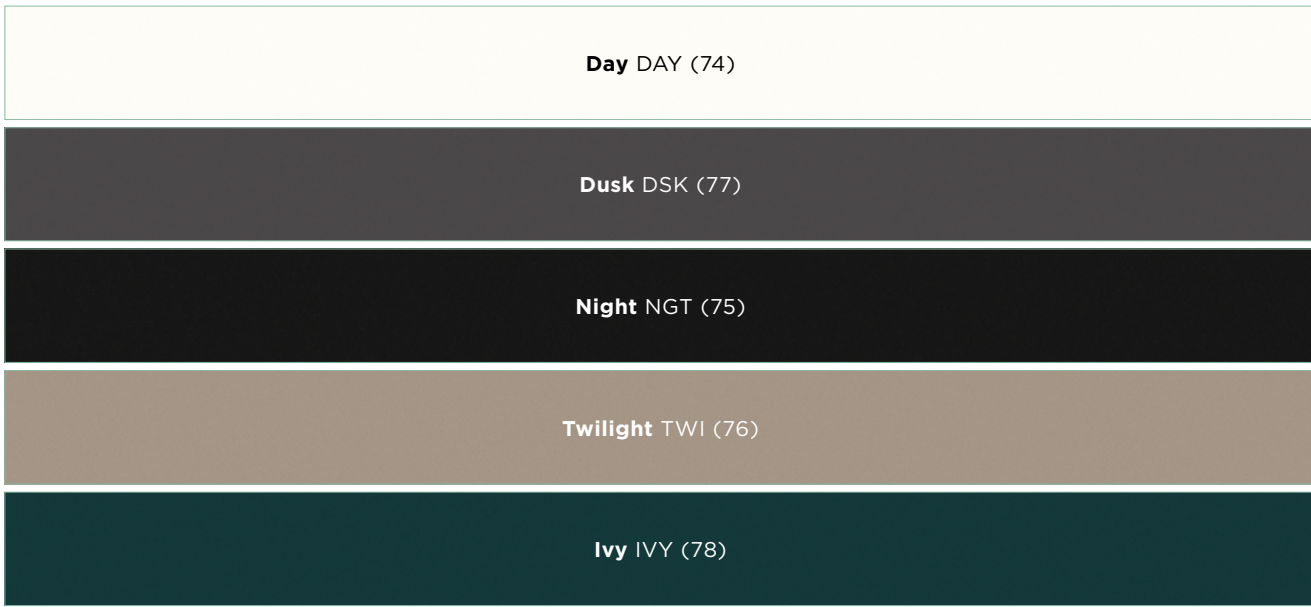

CRISTADUR®

Dřezy

CRISTADUR® Barvy

Objevte náš neudržitelnější křemenný kompozitní materiál!

CRISTADUR®

Dřezy

45

GREENWICH N-100S