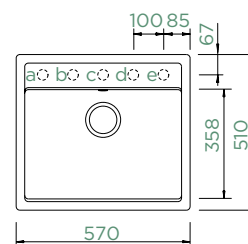

629024/R
Amur 629014
Samo L CHR 629174CHR
Samo L EDM 629174EDM
Samo L WGO 629174WGO
Samo L COB 629174COB
Samo L GUB 629174GUB
Samo L PUR 629174S

HORNÍ

SPODNÍ

CRISTALITE® BASIC LINE

● NEMN100SA GNE	347,-	NEMN100SU GNE	364,-
● NEMN100SA GON	347,-	NEMN100SU GON	364,-
● NEMN100SA GAS	347,-	NEMN100SU GAS	364,-
● NEMN100SA GCR	347,-	NEMN100SU GCR	364,-

HORNÍ

SPODNÍ

CRISTALITE® BASIC LINE

● NEMN100A GNE	404,-	NEMN100U GNE	421,-
● NEMN100A GON	404,-	NEMN100U GON	421,-
● NEMN100A GAS	404,-	NEMN100U GAS	421,-
● NEMN100A GCR	404,-	NEMN100U GCR	421,-

Upozornění: Spodní uložení do 50 cm skříňky vyžaduje dodatečné montážní práce.

Všetky uvedené ceny sú vrátane 23% DPH.

Upozornění: Spodní uložení do 60 cm skříňky vyžaduje dodatečné montážní práce.