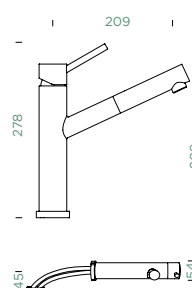

PEVNÁ KONCOVKA

VÝSUVNÁ KONCOVKA

METALICKÉ

● 529005 EDM 293,- | 529125 EDM 340,-

Přípojovací hadička: **800 mm**

Úhel otáčení: **120°**

Pozice páky: **nahoře**

Délka sprchové hadice: **700 mm**