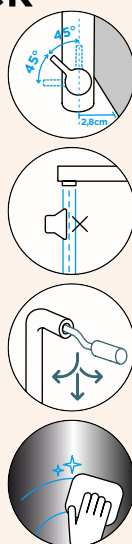

SCHOCK

OBNOVEN

KETO

OBNOVEN

KETO

PEVNÁ KONCOVKA

Přípojovací hadička: **450 mm**

Úhel otáčení: **360°**

Pozice páky: **vpravo**

Vlastnosti: **Tichý perlátor, Barevné varianty PVD, galvanický (PUR)**

PEVNÁ KONCOVKA

VÝSUVNÁ KONCOVKA

METALICKÉ

● 518000 EDM	185,-	518120 EDM	228,-
● 518000 WGO	214,-	518120 WGO	263,-
● 518000 COP	214,-	518120 COP	263,-
● 518000 COB	214,-	518120 COB	263,-
● 518000 GUM	214,-	518120 GUM	263,-
● 518000 GUB	214,-	518120 GUB	263,-

CD CLASSIC LINE

● 518027 PUR	214,-	518127 PUR	263,-

Měděná + Gunmetal budou v průběhu roku nahrazeny variantami Brushed.

1. 1 628778/1
2. 2 628748/2
3. 3 628778/2
4. 4 628748/XXX
5. 5 628740/5

VÝSUVNÁ KONCOVKA

Přípojovací hadička: **450 mm**

Úhel otáčení: **180°**

Pozice páky: **vpravo**

Délka sprchové hadice: **350 mm**
Vlastnosti: **Zpětná klapka, Tichý perlátor, Barevné varianty PVD, galvanický (PUR)**

1. 1 628778/1
2. 2 628749/2
3. 3 628780/2
4. 4 628789/XXX
5. 5 628740/5
6. 6 628789/8
7. 7 628778/7XXX