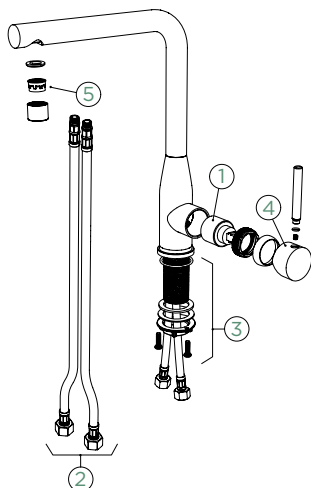

SCHOCK

OBNOVEN

KETO

OBNOVEN

KETO

PEVNÁ KONCOVKA

Přípojovací hadička: **450 mm**

Úhel otáčení: **360°**

Pozice páky: **vpravo**

Vlastnosti: **Tichý perlátor, Barevné varianty PVD, galvanický (PUR)**

PEVNÁ KONCOVKA

VÝSUVNÁ KONCOVKA

METALICKÉ

● 518000 EDM	185,-	518120 EDM	228,-
● 518000 WGO	214,-	518120 WGO	263,-
● 518000 COP	214,-	518120 COP	263,-
● 518000 COB	214,-	518120 COB	263,-
● 518000 GUM	214,-	518120 GUM	263,-
● 518000 GUB	214,-	518120 GUB	263,-

CD CLASSIC LINE

● 518027 PUR	214,-	518127 PUR	263,-

Měděná + Gunmetal budou v průběhu roku nahrazeny variantami Brushed.

1. 1 628778/1
2. 2 628748/2
3. 3 628778/2
4. 4 628748/XXX
5. 5 628740/5

VÝSUVNÁ KONCOVKA

Přípojovací hadička: **450 mm**

Úhel otáčení: **180°**

Pozice páky: **vpravo**

Délka sprchové hadice: **350 mm**
Vlastnosti: **Zpětná klapka, Tichý perlátor, Barevné varianty PVD, galvanický (PUR)**

1. 1 628778/1
2. 2 628749/2
3. 3 628780/2
4. 4 628789/XXX
5. 5 628740/5
6. 6 628789/8
7. 7 628778/7XXX