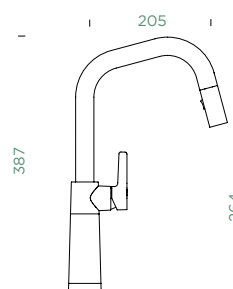

● 556000 GNE	293,-	556120 GNE	323,-
● 556000 GON	293,-	556120 GON	323,-
● 556000 GAS	293,-	556120 GAS	323,-
● 556000 GCR	293,-	556120 GCR	323,-

Přípojovací hadička: **600 mm**Úhel otáčení: **120°**Pozice páky: **vpravo**Délka sprchové hadice: **400 mm**Vlastnosti: **Zpětná klapka, Možnost přepínání mezi normálním proudem a sprchou, Provedení chrom + granitová technika**