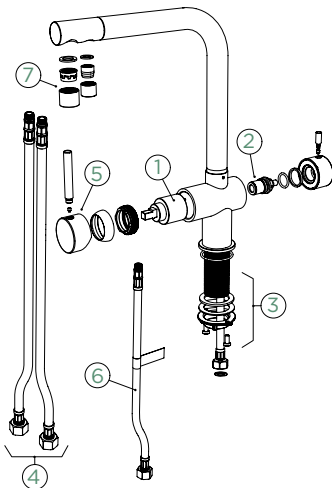

SCHOCK

**VITUS -
FILTROVANÁ VODA**

PEVNÁ KONCOVKA

**VITUS -
FILTROVANÁ VODA**

VÝSUVNÁ KONCOVKA

Přípojovací hadička: **450 mm**

Úhel otáčení: **360°**

Pozice páky: **vpravo**

Vlastnosti: **Pitná voda, Tichý perlátor, Barevná varianta galvanický (PUR)**

PEVNÁ KONCOVKA

VÝSUVNÁ KONCOVKA

METALICKÉ

● 560000 EDM	267,-	560120 EDM	380,-

CD CLASSIC LINE

● 560027 PUR	294,-	560127 PUR	418,-

Přípojovací hadička: **450 mm**

Úhel otáčení: **180°**

Pozice páky: **vpravo**

Délka sprchové hadice: **400 mm**

Vlastnosti: **Pitná voda, Tichý perlátor, Barevná varianta galvanický (PUR)**

1. 1 628748/1
2. 2 628748/7
3. 3 628748/3
4. 4 628748/2
5. 5 628748/XXX
6. 6 628748/6
7. 7 628778/5XXX

1. 1 628778/1
2. 2 628748/2
3. 3 628779/9
4. 4 628748/XXX
5. 5 628779/8
6. 6 628779/6
7. 7 628779/9XXX
8. 8 628748/7
9. 9 628748/6

Poznámka: Baterie je v provedení PUR kompletně barevně potažená.

Všetky uvedené ceny sú vrátane 23% DPH.