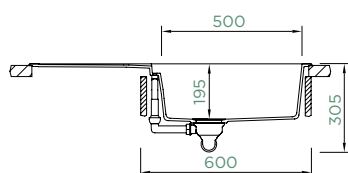

Samo L GUB 629174GUB
Samo L PUR 629174S

Vytvoření otvorů: **629004**

Příslušenství v ceně:

Odtokové armatury, sítko/zátka,
excentrické ovládání (410073CHR)

Volitelné příslušenství:

Odtokové armatury s manuálně
ovládaným sítkem/zátkou 410072CHR

Funkční miska 629733

Flexibilní - posouvací miska 629739

Comfopush, CHR 420016CHR

Comfopush, EDM 420016EDM

Wastecap 628152

LED světlo, pro dřez vpravo/odkap vlevo
629024/R

LED světlo, pro dřez vlevo/odkap vpravo
629024/L

Amur 629014

Samo L CHR 629174CHR

Samo L EDM 629174EDM

Samo L WGO 629174WGO

Samo L COB 629174COB

HORNÍ

SPODNÍ

CRISTALITE® BASIC LINE

● MAND100LA GNE	411,-	MAND100LU GNE	428,-
● MAND100LA GON	411,-	MAND100LU GON	428,-
● MAND100LA GAS	411,-	MAND100LU GAS	428,-
● MAND100LA GCR	411,-	MAND100LU GCR	428,-