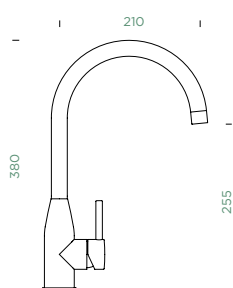

KAVUS

VÝSUVNÁ KONCOVKA

Přípojovací hadička: **450 mm**

Úhel otáčení: **360°**

Pozice páky: **vpravo**

Vlastnosti: **Tichý perlátor, Barevné varianty galvanický (PUR), PVD**

PEVNÁ KONCOVKA

VÝSUVNÁ KONCOVKA

METALICKÉ

●	559000 EDM	165,-	559120 EDM	205,-
●	559000 WGO	186,-	559120 WGO	229,-
●	559000 COP	186,-	559120 COP	229,-
●	559000 COB	186,-	559120 COB	229,-
●	559000 GUM	186,-	559120 GUM	229,-
●	559000 GUB	186,-	559120 GUB	229,-

CD CLASSIC LINE

●	559027 PUR	186,-	559127 PUR	229,-

Měděná + Gunmetal budou v průběhu roku nahrazeny variantami Brushed.