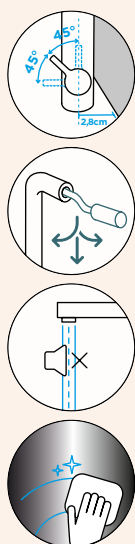

OBNOVEN

KAVUS

PEVNÁ KONCOVKA

OBNOVEN

KAVUS

VÝSUVNÁ KONCOVKA

Přípojovací hadička: **450 mm**

Úhel otáčení: **360°**

Pozice páky: **vpravo**

Vlastnosti: **Tichý perlátor, Barevné varianty galvanický (PUR), PVD**

PEVNÁ KONCOVKA

VÝSUVNÁ KONCOVKA

METALICKÉ

●	559000 EDM	165,-	559120 EDM	205,-
●	559000 WGO	186,-	559120 WGO	229,-
●	559000 COP	186,-	559120 COP	229,-
●	559000 COB	186,-	559120 COB	229,-
●	559000 GUM	186,-	559120 GUM	229,-
●	559000 GUB	186,-	559120 GUB	229,-

CD CLASSIC LINE

●	559027 PUR	186,-	559127 PUR	229,-

Měděná + Gunmetal budou v průběhu roku nahrazeny variantami Brushed.

Přípojovací hadička: **450 mm**

Úhel otáčení: **360°**

Pozice páky: **vpravo**

Délka sprchové hadice: **350 mm**
Vlastnosti: **Zpětná klapka, Tichý perlátor, Barevné varianty PVD, galvanický (PUR)**

1. 1 628778/1
2. 2 628778/2
3. 3 628748/2
4. 4 628748/XXX
5. 5 628740/5

1. 1 628778/1
2. 2 628780/2
3. 3 628749/2
4. 4 628789/XXX
5. 5 628740/5
6. 6 628789/8
7. 7 628789/1XXX