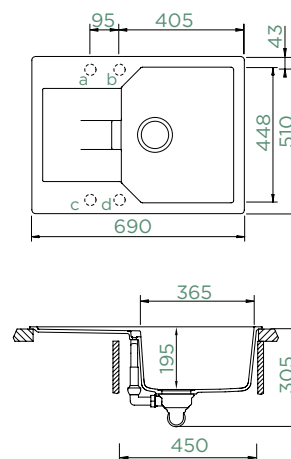

Samo L COB 629174COB

Samo L GUB 629174GUB

Samo L PUR 629174S

HORNÍ

SPODNÍ

CRISTALITE® BASIC LINE

● MAND100XSA GNE	326,-	MAND100XSU GNE	343,-
● MAND100XSA GON	326,-	MAND100XSU GON	343,-
● MAND100XSA GAS	326,-	MAND100XSU GAS	343,-
● MAND100XSA GCR	326,-	MAND100XSU GCR	343,-

HORNÍ

SPODNÍ

CRISTALITE® BASIC LINE

● MAND100SA GNE	357,-	MAND100SU GNE	374,-
● MAND100SA GON	357,-	MAND100SU GON	374,-
● MAND100SA GAS	357,-	MAND100SU GAS	374,-
● MAND100SA GCR	357,-	MAND100SU GCR	374,-

Upozornění: Při použití dvou otvorů umístěných vedle sebe je nutná skříňka velikosti 45 cm.

Všetky uvedené ceny sú vrátane 23% DPH.

Upozornění: Při použití dvou otvorů umístěných vedle sebe je nutná skříňka velikosti 50 cm.