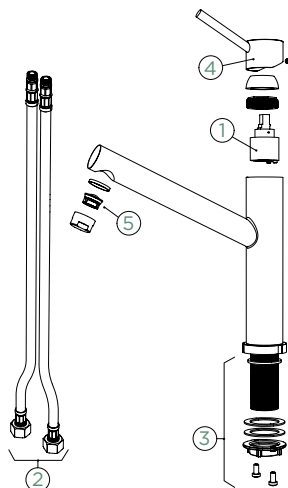

ALTOS W

PEVNÁ KONCOVKA

ALTOS W

VÝSUVNÁ KONCOVKA

Přípojovací hadička: **800 mm**

Úhel otáčení: **120°**

Pozice páky: **nahoře**

Vlastnosti: **Montáž před okno, Tichý perlátor**

PEVNÁ KONCOVKA

VÝSUVNÁ KONCOVKA

METALICKÉ

● 529005 EDM 293,- | 529125 EDM 340,-

Přípojovací hadička: **800 mm**

Úhel otáčení: **120°**

Pozice páky: **nahoře**

Délka sprchové hadice: **700 mm**

Vlastnosti: **Zpětná klapka, Montáž před okno, Tichý perlátor**

1. 1 628740/1
2. 2 628740/3
3. 3 628740/2
4. 4 628740EDM
5. 5 628740/5

1. 1 628740/1
2. 2 628740/3
3. 3 628740/2
4. 4 628740EDM
5. 5 628740/5
6. 6 628786/4
7. 7 628741EDM

Poznámka: Baterii Altos W je možné vysunout a položit bokem pomocí bajonetového uzávěru. Při položení se výška baterie pohybuje okolo 45-54 mm v závislosti na pozici ovládací páky.

Všetky uvedené ceny sú vrátane 23% DPH.

Poznámka: Baterii Altos W je možné vysunout a položit bokem pomocí bajonetového uzávěru. Při položení se výška baterie pohybuje okolo 45-54 mm v závislosti na pozici ovládací páky.