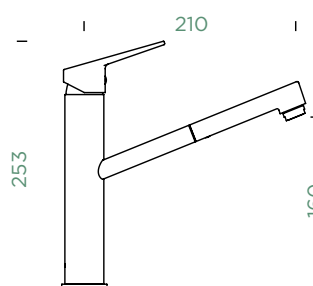

PEVNÁ KONCOVKA

VÝSUVNÁ KONCOVKA

METALICKÉ

● 526000 CHR	139,-	● 526120 CHR	159,-
● 526000 EDO	154,-	● 526120 EDO	176,-

Přípojovací hadička: **450 mm**

Úhel otáčení: **120°**

Pozice páky: **nahoře**

Délka sprchové hadice: **400 mm**

Vlastnost: **Zpětná klapka**

1. 1 628804/1
2. 2 628804/2
3. 3 628736/2
4. 4 628804/XXX
5. 5 628734/5XXX