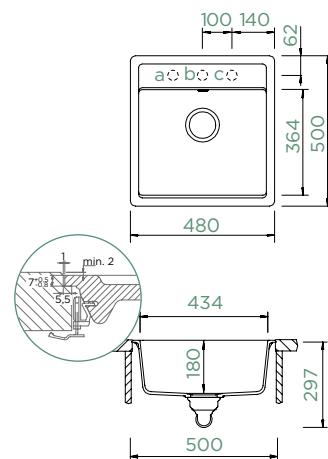

Flexibilní - posouvací miska 629739

Comfopush, CHR 420016CHR

Comfopush, EDM 420016EDM

Wastecap 628152

LED světlo, pro dřez vpravo/odkap vlevo 629024/R

Amur 629014

Samo L CHR 629174CHR

Samo L EDM 629174EDM

Samo L WGO 629174WGO

Samo L COB 629174COB

Samo L GUB 629174GUB

Samo L PUR 629174S

HORNÍ

SPODNÍ

CRISTADUR® CLASSIC LINE

● MONN100SA PUR	526,-	MONN100SU PUR	543,-
● MONN100SA MAG	526,-	MONN100SU MAG	543,-
● MONN100SA STO	526,-	MONN100SU STO	543,-
● MONN100SA BRO	526,-	MONN100SU BRO	543,-
● MONN100SA SIL	526,-	MONN100SU SIL	543,-
○ MONN100SA POL	526,-	MONN100SU POL	543,-
● MONN100SA BRY	526,-	MONN100SU BRY	543,-

CRISTADUR® GREEN LINE

○ MONN100SA DAY	592,-	MONN100SU DAY	611,-
● MONN100SA DSK	592,-	MONN100SU DSK	611,-
● MONN100SA NGT	592,-	MONN100SU NGT	611,-
● MONN100SA TWI	592,-	MONN100SU TWI	611,-
● MONN100SA IVY	592,-	MONN100SU IVY	611,-

DO ROVINY

CRISTADUR® CLASSIC LINE

● MONN100SFB PUR	630,-
● MONN100SFB MAG	630,-
● MONN100SFB STO	630,-
● MONN100SFB BRO	630,-
● MONN100SFB SIL	630,-

Upozornění: Spodní uložení do 50 cm skříňky vyžaduje dodatečné montážní práce.

Všetky uvedené ceny sú vrátane 23% DPH.