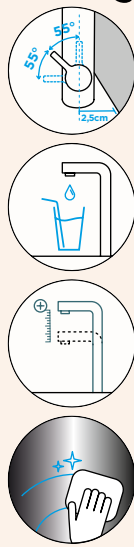

**VITUS -
FILTROVANÁ VODA**

VÝSUVNÁ KONCOVKA