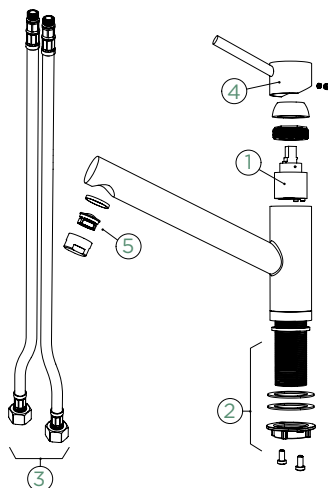

ALTOS S

PEVNÁ KONCOVKA

ALTOS S

VÝSUVNÁ KONCOVKA

Přípojovací hadička: **800 mm**

Úhel otáčení: **360°**

Pozice páky: **nahoře**

Vlastnosti: **Tichý perlátor, Barevná varianta galvanický (PUR)**

PEVNÁ KONCOVKA		VÝSUVNÁ KONCOVKA	
METALICKÉ			
● 530000 EDM	240,-	530120 EDM	293,-
CD CLASSIC LINE			
● 530000 PUR	265,-	530120 PUR	322,-

Přípojovací hadička: **800 mm**

Úhel otáčení: **120°**

Pozice páky: **nahoře**

Délka sprchové hadice: **750 mm**

Vlastnosti: **Zpětná klapka, Tichý perlátor, Barevná varianta galvanický (PUR)**

1. 1 628740/1
2. 2 628740/2
3. 3 628740/3
4. 4 628740XXX
5. 5 628740/5

1. 1 628740/1
2. 2 628740/2
3. 3 628740/3
4. 4 628740XXX
5. 5 628740/4
6. 6 628741XXX
7. 7 628740/5