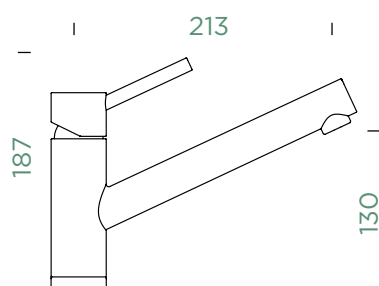

ALTOS S

PEVNÁ KONCOVKA

ALTOS S

VÝSUVNÁ KONCOVKA

Přípojovací hadička: **800 mm**

Úhel otáčení: **360°**

Pozice páky: **nahoře**

Vlastnosti: **Tichý perlátor, Barevná varianta galvanický (PUR)**

PEVNÁ KONCOVKA		VÝSUVNÁ KONCOVKA	
METALICKÉ			
● 530000 EDM	240,-	530120 EDM	293,-
CD CLASSIC LINE			
● 530000 PUR	265,-	530120 PUR	322,-

Přípojovací hadička: **800 mm**

Úhel otáčení: **120°**

Pozice páky: **nahoře**

Délka sprchové hadice: **750 mm**

Vlastnosti: **Zpětná klapka, Tichý perlátor, Barevná varianta galvanický (PUR)**

1. 1 628740/1
2. 2 628740/2
3. 3 628740/3
4. 4 628740XXX
5. 5 628740/5

1. 1 628740/1
2. 2 628740/2
3. 3 628740/3
4. 4 628740XXX
5. 5 628740/4
6. 6 628741XXX
7. 7 628740/5