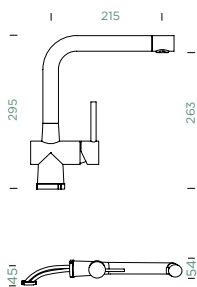

Přípojovací hadička: **800 mm**

Úhel otáčení: **360°**

Pozice páky: **vpravo**

Vlastnosti: **Montáž před okno, Tichý perlátor**

1. 1 628741/1
2. 2 628740/3
3. 3 628781/3
4. 4 628781EDM
5. 5 628740/5