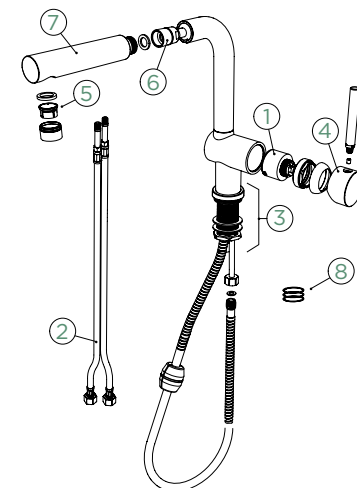

SCHOCK

PIEGA

PEVNÁ KONCOVKA

PIEGA

VÝSUVNÁ KONCOVKA

Přípojovací hadička: **550 mm**

Úhel otáčení: **360°**

Pozice páky: **vpravo**

Vlastnosti: **Integrovaný omezovač teploty, Barevná varianta prášková metoda**

PEVNÁ KONCOVKA

VÝSUVNÁ KONCOVKA

METALICKÉ

● 547001 CHR	307,-	● 547121 CHR	379,-

CD CLASSIC LINE

● 547001 PUR	379,-	● 547121 PUR	430,-
● 547001 MAG	379,-	● 547121 MAG	430,-
● 547001 STO	379,-	● 547121 STO	430,-
● 547001 BRO	379,-	● 547121 BRO	430,-
● 547001 SIL	379,-	● 547121 SIL	430,-
○ 547001 POL	379,-	● 547121 POL	430,-

Přípojovací hadička: **550 mm**

Úhel otáčení: **360°**

Pozice páky: **vpravo**

Délka sprchové hadice: **500 mm**

Vlastnosti: **Zpětná klapka, Integrovaný omezovač teploty, Barevná varianta prášková metoda**

1. 1 628801/1
2. 2 628801/2
3. 3 628801/3
4. 4 628801/4
5. 5 628604/2
6. 6 628801/8