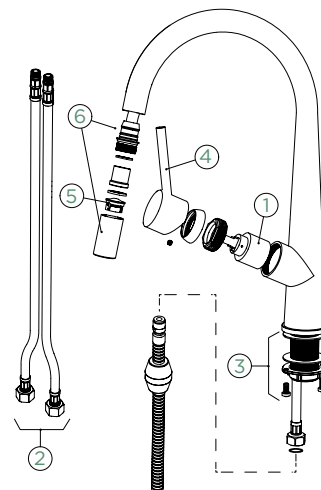

CONOS

PEVNÁ KONCOVKA

CONOS

VÝSUVNÁ KONCOVKA

Přípojovací hadička: **800 mm**

Úhel otáčení: **360°**

Pozice páky: **vpravo**

Vlastnost: **Tichý perlátor**

PEVNÁ KONCOVKA

VÝSUVNÁ KONCOVKA

METALICKÉ

● 528000 EDM 317,- | 528120 EDM 358,-

Přípojovací hadička: **800 mm**

Úhel otáčení: **130°**

Pozice páky: **vpravo**

Délka sprchové hadice: **550 mm**

Vlastnosti: **Zpětná klapka, Tichý perlátor**

1. 1 628741/1
2. 2 628740/3
3. 3 628740/2
4. 4 628793EDM
5. 5 628740/5

1. 1 628741/1
2. 2 628740/3
3. 3 628740/2
4. 4 628793EDM
5. 5 628740/5
6. 6 628742EDM