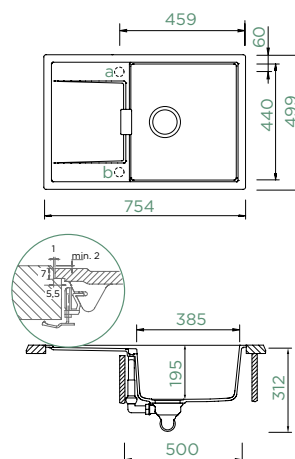

Volitelné příslušenství:

Viditelné části EDM 400069EDM

Viditelné části WGO 400069WGO

Viditelné části copper 400069COP

Viditelné části copper Brushed
400069COB

Viditelné části GUM 400069GUM

Viditelné části GUM Brushed 400069GUB

Viditelné části Puro 400069PUR

Designová odkapávací podložka 629725S

Designová odkapávací podložka

629725COP

Designová odkapávací podložka

629725EDM

Krájecí deska 629145

Comfopush, CHR 420016CHR

Comfopush, EDM 420016EDM

Wastecap 628152

LED světlo, pro dřez vpravo/odkap vlevo
629024/R

LED světlo, pro dřez vlevo/odkap vpravo
629024/L

Funkční miska 629733

Flexibilní - posouvací miska 629739

HORNÍ

SPODNÍ

CRISTADUR® CLASSIC LINE

● MOND100A PUR	495,-	MOND100U PUR	512,-
● MOND100A MAG	495,-	MOND100U MAG	512,-
● MOND100A STO	495,-	MOND100U STO	512,-
● MOND100A BRO	495,-	MOND100U BRO	512,-
● MOND100A SIL	495,-	MOND100U SIL	512,-
○ MOND100A POL	495,-	MOND100U POL	512,-
● MOND100A BRY	495,-	MOND100U BRY	512,-

CRISTADUR® GREEN LINE

○ MOND100A DAY	557,-	MOND100U DAY	576,-
● MOND100A DSK	557,-	MOND100U DSK	576,-
● MOND100A NGT	557,-	MOND100U NGT	576,-
● MOND100A TWI	557,-	MOND100U TWI	576,-
● MOND100A IVY	557,-	MOND100U IVY	576,-

DO ROVINY

CRISTADUR® CLASSIC LINE

● MOND100FB PUR	599,-
● MOND100FB MAG	599,-
● MOND100FB STO	599,-
● MOND100FB BRO	599,-
● MOND100FB SIL	599,-