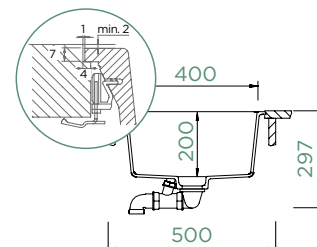

Volitelné příslušenství:

Viditelné části EDM 400051EDM
Viditelné části WGO 400051WGO
Viditelné části copper 400051COP
Viditelné části copper Brushed 400051COB
Viditelné části GUM 400051GUM
Viditelné části GUM Brushed 400051GUB
Viditelné části Puro 400051PUR
Odtokové armatury s manuálně ovládaným sítkem/zátkou 410050CHR
Miska 629111
Odkapávací deska silikonová 629188
Odkapávací deska silikonová 629189
Comfopush, CHR 420016CHR
Comfopush, EDM 420016EDM
Adaptér pro drtič 629139
LED světlo, pro dřez vpravo/odkap vlevo 629024/R
Amur 629014

Funkční miska 629733
Flexibilní - posouvací miska 629739
2x2 Designová odkapávací podložka 629724S
2x2 Designová odkapávací podložka 629724EDM
Samo L CHR 629174CHR
Samo L EDM 629174EDM
Samo L WGO 629174WGO
Samo L COB 629174COB
Samo L GUB 629174GUB
Samo L PUR 629174S

HORNÍ

SPODNÍ

CRISTADUR® CLASSIC LINE

●	GREN100A PUR	462,-	GREN100U PUR	479,-
●	GREN100A MAG	462,-	GREN100U MAG	479,-
●	GREN100A STO	462,-	GREN100U STO	479,-
●	GREN100A BRO	462,-	GREN100U BRO	479,-
●	GREN100A SIL	462,-	GREN100U SIL	479,-
○	GREN100A POL	462,-	GREN100U POL	479,-
●	GREN100A BRY	462,-	GREN100U BRY	479,-

DO ROVINY

CRISTADUR® CLASSIC LINE

●	GREN100FB PUR	565,-
●	GREN100FB MAG	565,-
●	GREN100FB STO	565,-
●	GREN100FB BRO	565,-
●	GREN100FB SIL	565,-