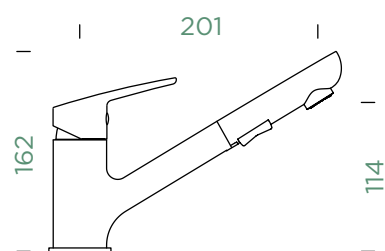

DAJA

VÝSUVNÁ KONCOVKA