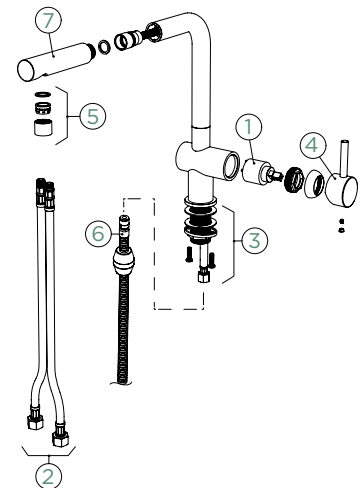

Poznámka: Tento podrobný náčrtek zobrazuje vysokotlakou baterii s náhradními díly. Čísla náhradních dílů pro nízkotlakou baterii najdete v příloženém návodu, nebo v našem obchodě náhradních dílů.

Všetky uvedené ceny sú vrátane 23% DPH.

Poznámka: Tento podrobný náčrtek zobrazuje vysokotlakou baterii s náhradními díly. Čísla náhradních dílů pro nízkotlakou baterii najdete v příloženém návodu, nebo v našem obchodě náhradních dílů.