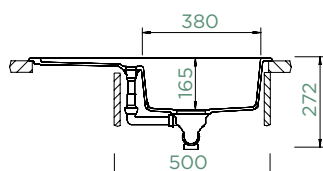

Příslušenství v ceně:

Excentrické ovládání odtoku
(629899)

Volitelné příslušenství:

Odtokové armatury s manuálně
ovládaným sítkem/zátkou a sifonem
629898

Krájecí deska 629044

Funkční miska 629733

Flexibilní - posuvací miska 629739

Wastecap 628152

HORNÍ		SPODNÍ	
CRISTALITE® BASIC LINE			
● LIMD100SA GNE	291,-	LIMD100SU GNE	308,-
● LIMD100SA GON	291,-	LIMD100SU GON	308,-
● LIMD100SA GAS	291,-	LIMD100SU GAS	308,-
● LIMD100SA GCR	291,-	LIMD100SU GCR	308,-