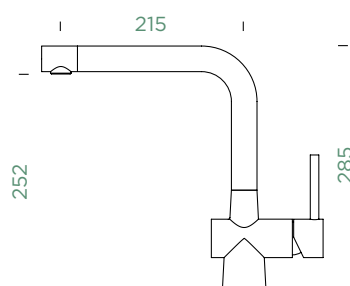

Přípojovací hadička: **800 mm**

Úhel otáčení: **360°**

Pozice páky: **vpravo**

Vlastnosti: **Tichý perlátor, Barevné varianty galvanický (PUR), lakované, PVD**

PEVNÁ KONCOVKA

VÝSUVNÁ KONCOVKA

METALICKÉ

●	517000 EDM	292,-	517120 EDM	336,-
●	517000 WGO	304,-	517120 WGO	356,-
●	517000 COP	304,-	517120 COP	356,-
●	517000 COB	304,-	517120 COB	356,-
●	517000 GUM	304,-	517120 GUM	356,-
●	517000 GUB	304,-	517120 GUB	356,-

CD CLASSIC LINE

●	517000 PUR	304,-	517120 PUR	356,-
●	517000 MAG	304,-	517120 MAG	356,-
●	517000 STO	304,-	517120 STO	356,-
●	517000 BRO	304,-	517120 BRO	356,-
●	517000 SIL	304,-	517120 SIL	356,-
○	517000 POL	304,-	517120 POL	356,-

Měděná + Gunmetal budou v průběhu roku nahrazeny variantami Brushed.