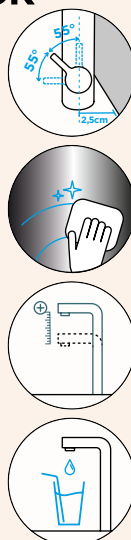

**ARES -
FILTROVANÁ VODA**

PEVNÁ KONCOVKA

PEVNÁ KONCOVKA

METALICKÉ

● 561000 EDM 251,-

CD CLASSIC LINE

● 561027 PUR 294,-

Přípojovací hadička: **450 mm**

Úhel otáčení: **360°**

Pozice páky: **vpravo**

Vlastnosti: **Pitná voda, Barevná varianta galvanický (PUR)**

- 1 628748/1
- 2 628748/7
- 3 628748/3
- 4 628748/2
- 5 628748/4XXX
- 6 628748/6
- 7 628748/5
- 8 628748/40XXX

Montáž před
okno
Altos W