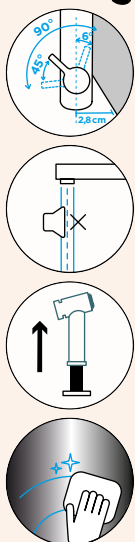

CONOS PRO

PEVNÁ KONCOVKA

Přípojovací hadička: **800 mm**

Úhel otáčení: **360°**

Pozice páky: **vpravo**

Vlastnosti: **Zpětná klapka, Tichý perlátor, Možnost přepínání mezi normálním proudem a sprchou**

PEVNÁ KONCOVKA

METALICKÉ

● 528006 EDM 406,-

- 1 628741/1
- 2 628740/3
- 3 628740/2
- 4 628793EDM
- 5 628740/5
- 6 628740/4
- 7 628783/1EDM