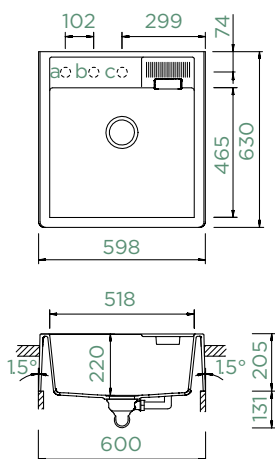

Volitelné příslušenství:

- Viditelné části EDM 400065EDM
- Viditelné části WGO 400065WGO
- Viditelné části copper 400065COP
- Viditelné části copper Brushed 400065COB
- Viditelné části GUM 400065GUM
- Viditelné části GUM Brushed 400065GUB
- Viditelné části Puro 400065PUR
- Odtokové armatury s manuálně ovládaným sítkem/zátkou 410064CHR
- Comfopush, CHR 420016CHR
- Comfopush, EDM 420016EDM
- Amur 629014
- Samo L CHR 629174CHR
- Samo L EDM 629174EDM
- Samo L WGO 629174WGO

- Samo L COB 629174COB
- Samo L GUB 629174GUB
- Samo L PUR 629174S
- Wastecap 628152
- Flexibilní - posouvací miska 629739

MODUL

CRISTADUR® GREEN LINE

- KALM100M DAY 1305,-
- KALM100M DSK 1305,-
- KALM100M NGT 1305,-
- KALM100M TWI 1305,-
- KALM100M IVY 1305,-