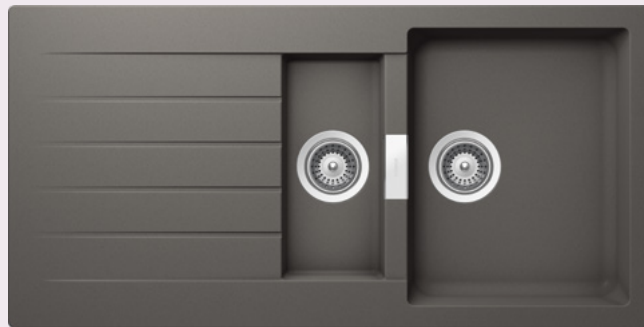

SIGNUS D-150

DO ROVINY

Šířka skříňky: **60 cm**

Vnitřní rozměr dřezu:

344 × 430 × 195 mm

Orientace dřezu:

oboustranný

Výřez pro uložení do roviny: