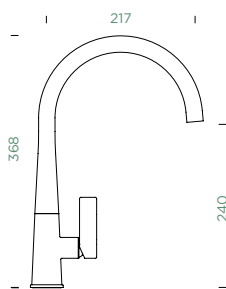

Přípojovací hadička: **450 mm**

Úhel otáčení: **360°**

Pozice páky: **vpravo**

Vlastnost: **Barevná varianta lakované**

PEVNÁ KONCOVKA

VÝSUVNÁ KONCOVKA

METALICKÉ

●	521000 CHR	260,-	521120 CHR	358,-
●	521000 S	282,-	521120 S	368,-
○	521000 W	282,-	521120 W	368,-