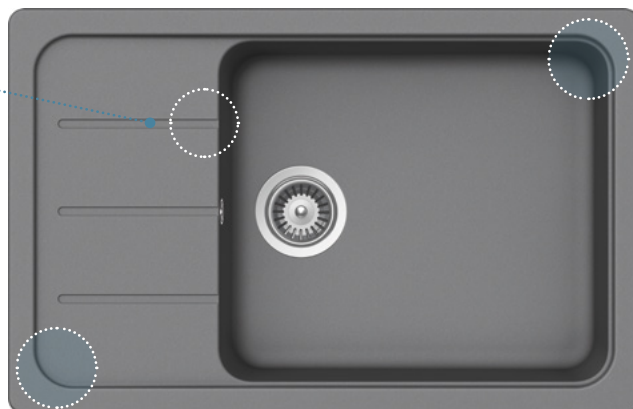

D-100

D-100LS

D-100L

D-150L

Integrované
odkapávací drážky

Vytvarované
okraje
zadržují vodu a nečistoty
v mycí zóně

Velké zaoblení

Další příslušenství str. 120