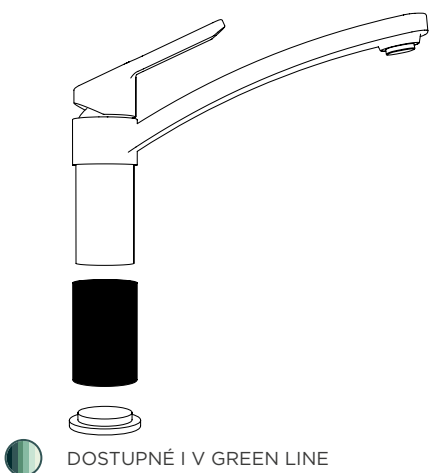

SCHOCK
Baterie

Barevné Baterie

GRANITOVÁ TECHNIKA

BARVENÉ

Perfektní kombinace s našimi černými dřezy a pohledovými díly

JEDINEČNÉ VLASTNOSTI

BAREVNÉ VARIANTY PVD

FILTROVANÁ VODA