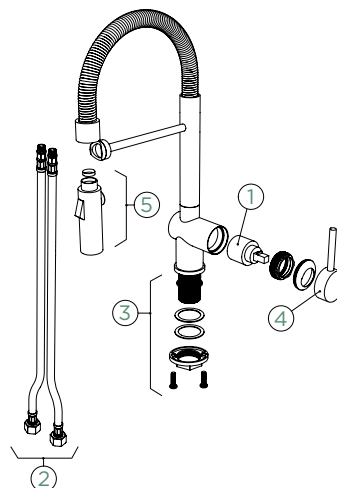

Vlastnosti: **Zpětná klapka, Možnost přepínání mezi normálním proudem a sprchou**

- 1 628778/1
- 2 628749/2
- 3 628797/3
- 4 628797/EDM
- 5 628797/7

Talia & Talinos

Vytahovací sprcha: Inovativní Systém

Vytahovací baterie s připojením pevného výtokového ramínka
Ve spodní skříňce není nutná sprchová hadice ani protizávaží!