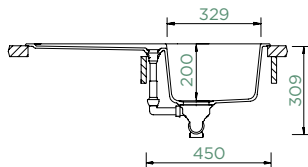

TYPOS D-100

HORNÍ/SPODNÍ

Šířka skříňky: **45 cm**

Vnitřní rozměr dřezu:
329 × 429 × 200 mm

Orientace dřezu:
oboustranný

Výřez pro horní uložení:
840 × 480 mm R10

Výřez pro spodní uložení:
846 × 486 mm R10

Tloušťka pracovní desky při
podstavení myčky: **26 mm**

Vytvoření otvorů: **629004**

Příslušenství v ceně:

Excentrické ovládání odtoku
(629899)

Volitelné příslušenství:

Odtokové armatury s manuálně
ovládaným sítkem/zátkou a sifonem
629872

Kráječ deska 629044

Funkční miska 629733

Flexibilní - posuvací miska 629739

Wastecap 628152

LED světlo, pro dřez vpravo/odkap vlevo
629024/R

LED světlo, pro dřez vlevo/odkap vpravo
629024/L

Amur 629014

Samo L CHR 629174CHR

Samo L EDM 629174EDM

Samo L WGO 629174WGO

Samo L COB 629174COB