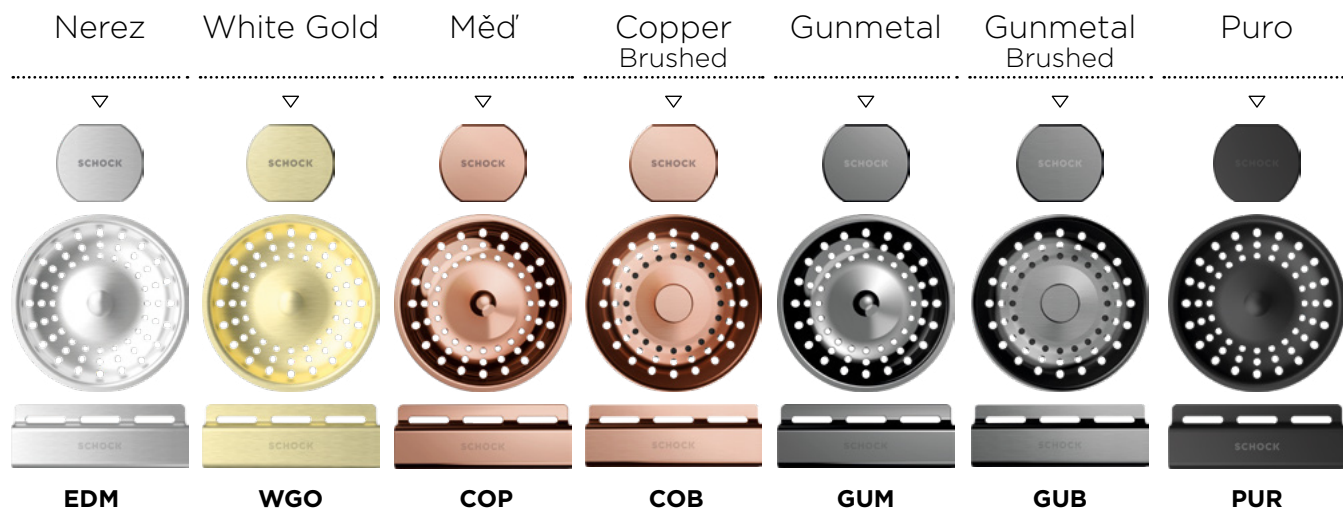

Greenwich N-100	Masivní nerezová ocel	400051EDM	37,-	Mono N-100	Masivní nerezová ocel	400061EDM	37,-
Greenwich N-100L	White Gold	400051WGO	57,-	Mono N-100S	White Gold	400061WGO	57,-
Greenwich N-100S	Měď	400051COP	57,-	Toledo D-100	Měď	400061COP	57,-
	Copper Brushed	400051COB	58,-	Toledo D-100L	Copper Brushed	400061COB	58,-
	Gunmetal	400051GUM	57,-	Toledo D-100XS	Gunmetal	400061GUM	57,-
	Gunmetal Brushed	400051GUB	58,-		Gunmetal Brushed	400061GUB	58,-
	Puro	400051PUR	57,-		Puro	400061PUR	57,-
Prepstation D-150	Masivní nerezová ocel	400053EDM	53,-	Toledo D-150	Masivní nerezová ocel	400063EDM	53,-
	White Gold	400053WGO	83,-		White Gold	400063WGO	83,-
	Měď	400053COP	83,-		Měď	400063COP	83,-
	Copper Brushed	400053COB	84,-		Copper Brushed	400063COB	84,-
	Gunmetal	400053GUM	83,-		Gunmetal	400063GUM	83,-
	Gunmetal Brushed	400053GUB	84,-		Gunmetal Brushed	400063GUB	84,-
	Puro	400053PUR	83,-		Puro	400063PUR	83,-
Kiruna N-100	Masivní nerezová ocel	400055EDM	50,-	Kallio M-100	Masivní nerezová ocel	400065EDM	50,-
Kiruna N-100L	White Gold	400055WGO	77,-		White Gold	400065WGO	58,-
Kiruna N-100XL	Měď	400055COP	60,-		Měď	400065COP	58,-
	Copper Brushed	400055COB	61,-		Copper Brushed	400065COB	59,-
	Gunmetal	400055GUM	60,-		Gunmetal	400065GUM	58,-
	Gunmetal Brushed	400055GUB	61,-		Gunmetal Brushed	400065GUB	59,-
	Puro	400055PUR	60,-		Puro	400065PUR	58,-