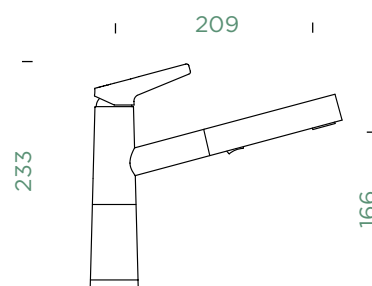

Přípojovací hadička: **600 mm**

Úhel otáčení: **120°**

Pozice páky: **nahore**

Délka sprchové hadice: **500 mm**

Vlastnosti: **Zpětná klapka, Možnost přepínání mezi normálním proudem a sprchou, Provedení chrom + granitová technika**

1. 628784/1
2. 628784/2
3. 628785/3
4. 628784CHR
5. 628785/5
- 5..22075XX

1. 628784/1
2. 628784/2
3. 628785/3
4. 628784CHR
5. 628784/4
- 5..22075XX
7. 628784/7