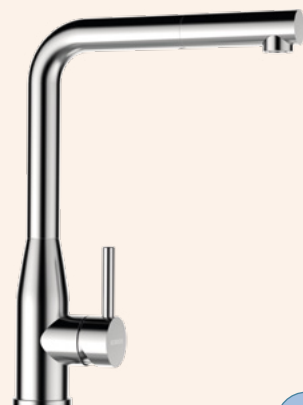

SCHOCK

OBNOVEN

KETO

OBNOVEN

KETO

PEVNÁ KONCOVKA

Přípojovací hadička: **450 mm**

Úhel otáčení: **360°**

Pozice páky: **vpravo**

Vlastnosti: **Tichý perlátor, Barevné varianty PVD, galvanický (PUR)**

PEVNÁ KONCOVKA

VÝSUVNÁ KONCOVKA

METALICKÉ

● 518000 EDM	185,-	518120 EDM	228,-
● 518000 WGO	214,-	518120 WGO	263,-
● 518000 COP	214,-	518120 COP	263,-
● 518000 COB	214,-	518120 COB	263,-
● 518000 GUM	214,-	518120 GUM	263,-
● 518000 GUB	214,-	518120 GUB	263,-

CD CLASSIC LINE

● 518027 PUR	214,-	518127 PUR	263,-

Měděná + Gunmetal budou v průběhu roku nahrazeny variantami Brushed.

1. 1 628778/1
2. 2 628748/2
3. 3 628778/2
4. 4 628748/XXX
5. 5 628740/5

VÝSUVNÁ KONCOVKA

Přípojovací hadička: **450 mm**

Úhel otáčení: **180°**

Pozice páky: **vpravo**

Délka sprchové hadice: **350 mm**
Vlastnosti: **Zpětná klapka, Tichý perlátor, Barevné varianty PVD, galvanický (PUR)**

1. 1 628778/1
2. 2 628749/2
3. 3 628780/2
4. 4 628789/XXX
5. 5 628740/5
6. 6 628789/8
7. 7 628778/7XXX