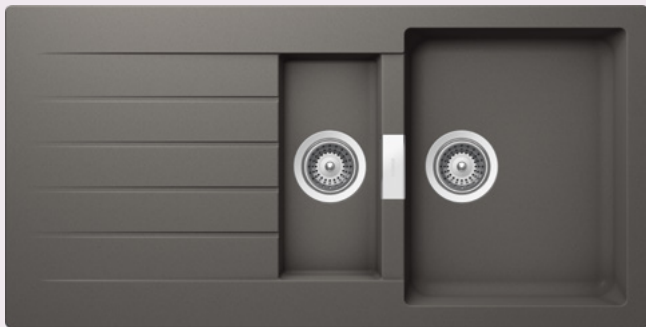

CRISTADUR® CLASSIC LINE

● SIGD100LFB PUR	714,-
● SIGD100LFB MAG	714,-
● SIGD100LFB STO	714,-
● SIGD100LFB BRO	714,-
● SIGD100LFB SIL	714,-

SIGNUS D-150

HORNÍ/SPODNÍ

Šířka skříňky: **60 cm**

Vnitřní rozměr dřezu: