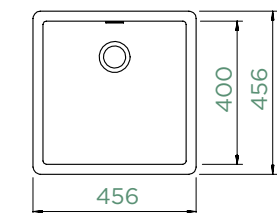

400 × 400 × 200 mm

Orientace dřezu: **pevně daná**

Výřez pro horní uložení:
442 × 442 mm R10

Výřez pro spodní uložení:
400 × 400 mm R9

Příslušenství v ceně:

Odtokové armatury, sítko/zátka,
excentrické ovládání (410051CHR)