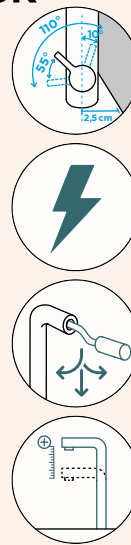

OBNOVEN

EPOS

VÝSUVNÁ KONCOVKA