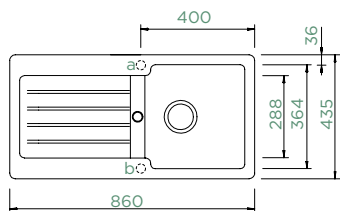

TYPOS D-100

HORNÍ/SPODNÍ

Šířka skříňky: **45 cm**

Vnitřní rozměr dřezu:
329 × 429 × 200 mm

Orientace dřezu:
oboustranný

Výřez pro horní uložení:
840 × 480 mm R10

Výřez pro spodní uložení:
846 × 486 mm R10

Tloušťka pracovní desky při
podstavení myčky: **26 mm**

Vytvoření otvorů: **629004**

Příslušenství v ceně:

Excentrické ovládání odtoku
(629899)

Volitelné příslušenství:

Odtokové armatury s manuálně
ovládaným sítkem/zátkou a sifonem
629872

Kráječ deska 629044

Funkční miska 629733

Flexibilní - posuvací miska 629739

Wastecap 628152

LED světlo, pro dřez vpravo/odkap vlevo
629024/R

LED světlo, pro dřez vlevo/odkap vpravo
629024/L

Amur 629014

Samo L CHR 629174CHR

Samo L EDM 629174EDM

Samo L WGO 629174WGO

Samo L COB 629174COB