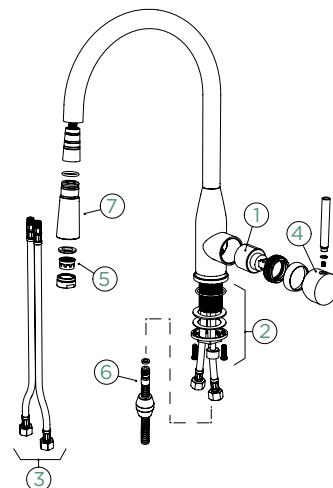

1. 1 628778/1
2. 2 628780/2
3. 3 628749/2
4. 4 628789/XXX
5. 5 628740/5
6. 6 628789/8
7. 7 628789/1XXX