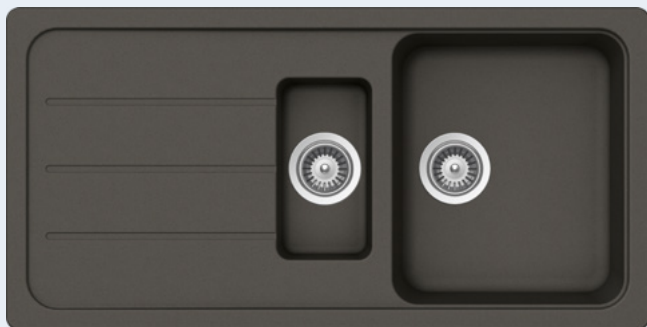

FORMHAUS D-150L

HORNÍ/SPODNÍ

Šířka skříňky: **60 cm**

Vnitřní rozměr dřezu:

360 × 420 × 190 mm

Orientace dřezu:

oboustranný

Výřez pro horní uložení:

980 × 480 mm R10

Výřez pro spodní uložení:

986 × 486 mm R13

Tloušťka pracovní desky při
podstavení myčky: **22 mm**

Vytvoření otvorů: **629004**

Příslušenství v ceně:

Excentrické ovládání odtoku
(629877)

Volitelné příslušenství:

Odtokové armatury s manuálně
ovládaným sítkem/zátkou a sifonem
629876

Krájecí deska 629044

Funkční miska 629733

Flexibilní - posuvací miska 629739

Wastecap 628152

LED světlo, pro dřez vpravo/odkap vlevo
629024/R

LED světlo, pro dřez vlevo/odkap vpravo
629024/L

Diamantový vrták SB Light 629095

Samo L CHR 629174CHR

Samo L EDM 629174EDM

Samo L WGO 629174WGO

Samo L COB 629174COB

Samo L GUB 629174GUB

Samo L PUR 629174S

HORNÍ

SPODNÍ

CRISTALITE® BASIC LINE

● FOMD150LA GNE	395,-	FOMD150LU GNE	411,-
● FOMD150LA GON	395,-	FOMD150LU GON	411,-
● FOMD150LA GAS	395,-	FOMD150LU GAS	411,-
● FOMD150LA GCR	395,-	FOMD150LU GCR	411,-