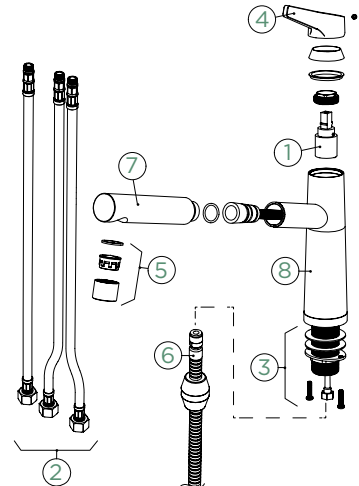

Poznámka: Potřebná redukce průtoky pro připojení k rohovému ventilu je součástí dodávky a je dostupná i pod objednacím kódem 628742/9.

Poznámka: Potřebná redukce průtoky se zpětnou klapkou pro připojení k rohovému ventilu je součástí dodávky a je dostupná i pod objednacím kódem 628742/8.

Všetky uvedené ceny sú vrátane 23% DPH.