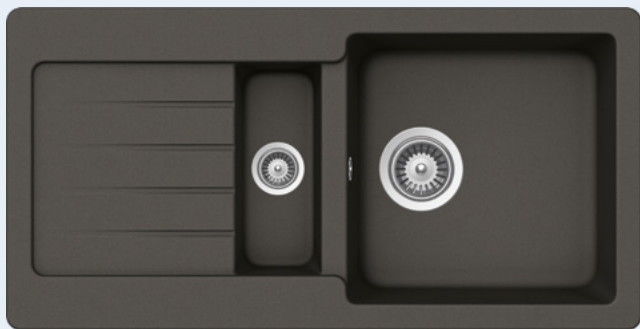

TYPOS D-150S

HORNÍ/SPODNÍ

Šířka skříňky: **60 cm**

Vnitřní rozměr dřezu:

363 × 364 × 200 mm

Orientace dřezu:

oboustranný

Výřez pro horní uložení: