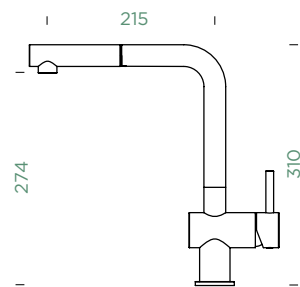

CD CLASSIC LINE NÍZKOTLAK

⚡	●	540003 PUR	255,-	540123 PUR	329,-

Přípojovací hadička: **450 mm**
Úhel otáčení: **180°**
Pozice páky: **vpravo**
Délka sprchové hadice: **350 mm**
Vlastnosti: **Zpětná klapka, Barevné varianty galvanický (PUR), lakované**

1. 1 628737/1
2. 2 628759/3
3. 3 628736/2
4. 4 628736XXX
5. 5 628741/5XXX
6. 6 628736/6
7. 7 628739XXX