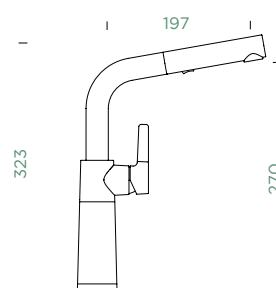

Přípojovací hadička: **600 mm**

Úhel otáčení: **120°**

Pozice páky: **vpravo**

Délka sprchové hadice: **600 mm**

Vlastnosti: **Zpětná klapka, Možnost přepínání mezi normálním proudem a sprchou, Provedení chrom + granitová technika**

1. 1 628784/1
2. 2 628784/2
3. 3 628784/3
4. 4 628785CHR
5. 5 628785/5
6. 6 5..22075XX