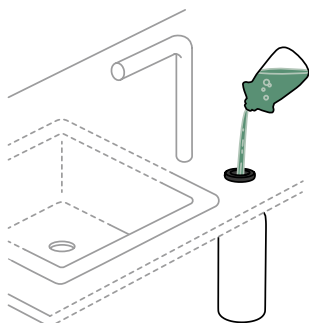

Poznámka: Instalace je možná do pracovní desky o tloušťce maximálně 40 mm.

Všetky uvedené ceny sú vrátane 23% DPH.