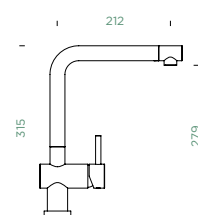

Přípojovací hadička: **750 mm**

Úhel otáčení: **360°**

Pozice páky: **vpravo**

Vlastnosti: **Montáž před okno, Barevná varianta galvanický (PUR)**

PEVNÁ KONCOVKA

VÝSUVNÁ KONCOVKA

METALICKÉ

● 540005 CHR 204,- | 540125 CHR 242,-

METALICKÉ NIEDERDRUCK

⚡ ● 540008 CHR 244,- | 540128 CHR 291,-

CD CLASSIC LINE

● 540005 PUR 242,- | 540125 PUR 289,-