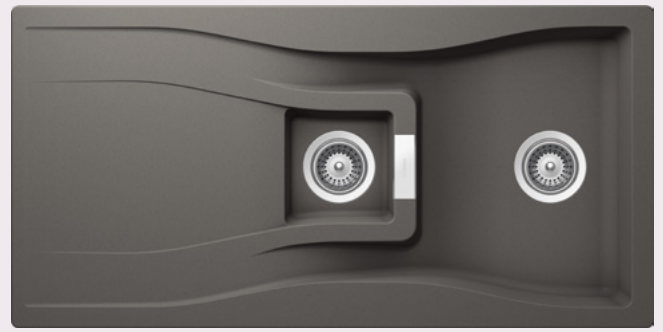

WATERFALL D-150

HORNÍ/SPODNÍ

Šířka skříňky: **60 cm**

Vnitřní rozměr dřezu:

332 × 435 × 184 mm

Orientace dřezu:

oboustranný

Výřez pro horní uložení: