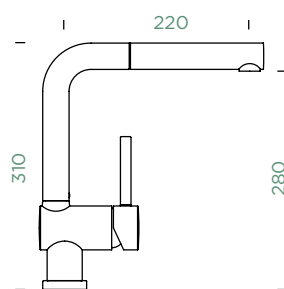

Přípojovací hadička: **550 mm**Úhel otáčení: **360°**Pozice páky: **vpravo**Délka sprchové hadice: **500 mm**Vlastnosti: **Zpětná klapka, Integrovaný omezovač teploty, Barevná varianta prášková metoda**