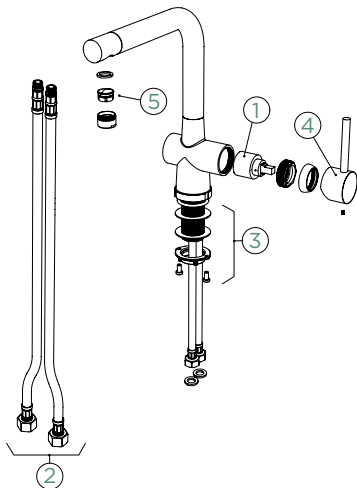

SCHOCK

LAIOS W

PEVNÁ KONCOVKA

LAIOS W

VÝSUVNÁ KONCOVKA

Přípojovací hadička: **800 mm**

Úhel otáčení: **360°**

Pozice páky: **vpravo**

Vlastnosti: **Montáž před okno, Tichý perlátor**

1. 1 628741/1
2. 2 628740/3
3. 3 628781/3
4. 4 628781EDM
5. 5 628740/5

PEVNÁ KONCOVKA | VÝSUVNÁ KONCOVKA

METALICKÉ

● 517005 EDM	304,-	517125 EDM	356,-

Přípojovací hadička: **800 mm**

Úhel otáčení: **360°**

Pozice páky: **vpravo**

Délka sprchové hadice: **750 mm**

Vlastnosti: **Zpětná klapka, Montáž před okno, Tichý perlátor**

1. 1 628741/1
2. 2 628740/3
3. 3 628781/3
4. 4 628781EDM
5. 5 628740/5
6. 6 628740/4
7. 7 628741EDM