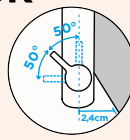

GOTA

VÝSUVNÁ KONCOVKA