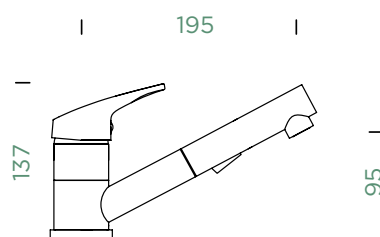

EVINAS

PEVNÁ KONCOVKA

EVINAS

VÝSUVNÁ KONCOVKA

PEVNÁ KONCOVKA		VÝSUVNÁ KONCOVKA	
METALICKÉ			
● 577000 EDM	179,-	577120 EDM	205,-

Přípojovací hadička: **450 mm**
 Úhel otáčení: **360°**
 Pozice páky: **nahoře**
 Vlastnost: **Tichý perlátor**