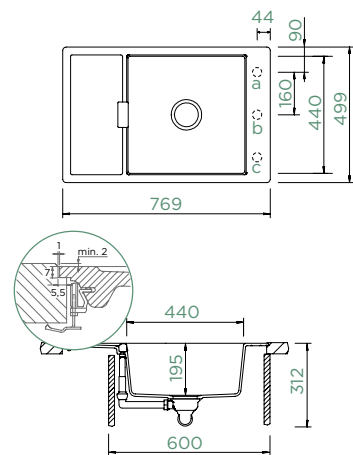

Volitelné příslušenství:

Viditelné části EDM 400069EDM
Viditelné části WGO 400069WGO
Viditelné části copper 400069COP
Viditelné části copper Brushed 400069COB
Viditelné části GUM 400069GUM
Viditelné části GUM Brushed 400069GUB
Viditelné části Puro 400069PUR
Odtokové armatury s manuálně ovládaným sítkem/zátkou 410068CHR
Praktická funkční mřížka 629138
Designová odkapávací podložka 629725S
Designová odkapávací podložka 629725COP
Designová odkapávací podložka 629725EDM
Comfopush, CHR 420016CHR
Comfopush, EDM 420016EDM

Wastecap 628152
LED světlo, pro dřez vpravo/odkap vlevo 629024/R
LED světlo, pro dřez vlevo/odkap vpravo 629024/L
Funkční miska 629733
Flexibilní - posouvací miska 629739
Amur 629014
Samo L CHR 629174CHR
Samo L EDM 629174EDM
Samo L WGO 629174WGO
Samo L COB 629174COB
Samo L GUB 629174GUB
Samo L PUR 629174S

DO ROVINY

CRISTADUR® CLASSIC LINE

● MOND100XSFB PUR	608,-
● MOND100XSFB MAG	608,-
● MOND100XSFB STO	608,-
● MOND100XSFB BRO	608,-
● MOND100XSFB SIL	608,-

Upozornění: Krájecí desku a odkapávací mřížku je nevhodnější zavěsit do dřezu paralelně k pracovní ploše.