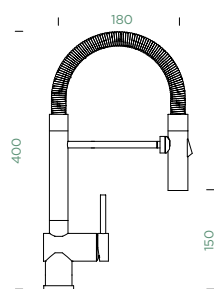

METALICKÉ

- 515000 EDM 330,-

Připojovací hadička: **450 mm**

Úhel otáčení: **360°**

Pozice páky: **vpravo**

Vlastnosti: **Zpětná klapka, Možnost přepínání mezi normálním proudem a sprchou**

1. 1 628778/1
2. 2 628749/2
3. 3 628797/3
4. 4 628797/EDM
5. 5 628797/7