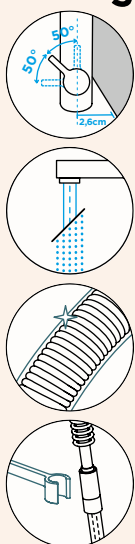

SCHOCK

OBNOVEN

SC-550

PEVNÁ KONCOVKA

SINA

PEVNÁ KONCOVKA

Připojovací hadička: **600 mm**

Úhel otáčení: **150°**

Pozice páky: **vpravo**

Vlastnosti: **Zpětná klapka, Možnost přepínání mezi normálním proudem a sprchou, Provedení chrom + granitová technika**

1. 1 628784/1
2. 2 628784/2
3. 3 628784/3
4. 4 628785CHR
5. 5 628787/7
6. 6 5..22075XX

PEVNÁ KONCOVKA

CD CLASSIC LINE

- 558000 PUR 340,-
- 558000 MAG 340,-
- 558000 STO 340,-
- 558000 BRO 340,-
- 558000 SIL 340,-
- 558000 POL 340,-
- 558000 BRY 340,-

CD GREEN LINE

- 558000 DAY 340,-
- 558000 DSK 340,-
- 558000 NGT 340,-
- 558000 TWI 340,-
- 558000 IVY 340,-

CT BASIC LINE

- 558000 GNE 340,-
- 558000 GON 340,-
- 558000 GAS 340,-
- 558000 GCR 340,-

PEVNÁ KONCOVKA

METALICKÉ

- 515000 EDM 330,-

Připojovací hadička: **450 mm**

Úhel otáčení: **360°**

Pozice páky: **vpravo**

Vlastnosti: **Zpětná klapka, Možnost přepínání mezi normálním proudem a sprchou**

1. 1 628778/1
2. 2 628749/2
3. 3 628797/3
4. 4 628797/EDM
5. 5 628797/7