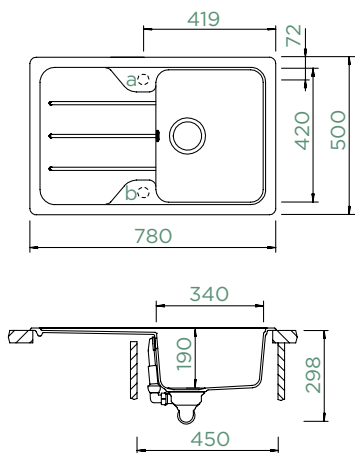

FORMHAUS D-100

HORNÍ/SPODNÍ

Šířka skříňky: **45 cm**

Vnitřní rozměr dřezu:

335 × 420 × 190 mm

Orientace dřezu:

oboustranný

Výřez pro horní uložení: