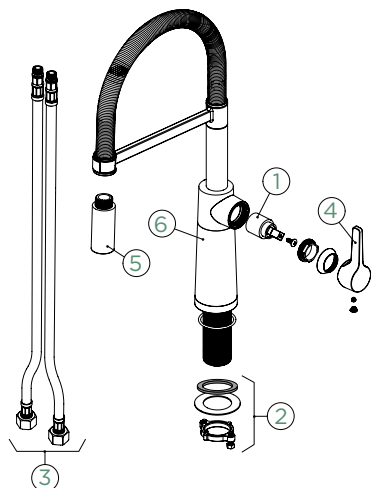

CT BASIC LINE

- 558000 GNE 340,-
- 558000 GON 340,-
- 558000 GAS 340,-
- 558000 GCR 340,-