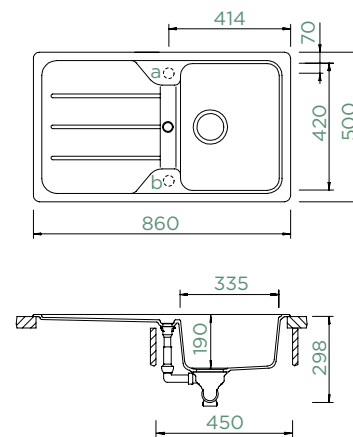

HORNÍ

SPODNÍ

CRISTALITE® BASIC LINE

● FOMD100SA GNE	324,-	FOMD100SU GNE	341,-
● FOMD100SA GON	324,-	FOMD100SU GON	341,-
● FOMD100SA GAS	324,-	FOMD100SU GAS	341,-
● FOMD100SA GCR	324,-	FOMD100SU GCR	341,-

HORNÍ

SPODNÍ

CRISTALITE® BASIC LINE

● FOMD100A GNE	332,-	FOMD100U GNE	348,-
● FOMD100A GON	332,-	FOMD100U GON	348,-
● FOMD100A GAS	332,-	FOMD100U GAS	348,-
● FOMD100A GCR	332,-	FOMD100U GCR	348,-