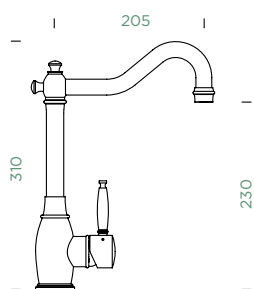

RESI

PEVNÁ KONCOVKA

Přípojovací hadička: **450 mm**

Úhel otáčení: **360°**

Pozice páky: **vpravo**

Vlastnosti: **Tichý perlátor, Barevná varianta PVD**

PEVNÁ KONCOVKA

METALICKÉ

●	513000 EDM	248,-
●	513000 WGO	280,-

1. 1 628778/1
2. 2 628748/2
3. 3 628778/2
4. 4 628796XXX
5. 5 628740/5