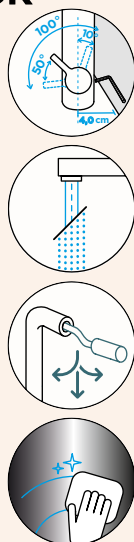

VÝSUVNÁ KONCOVKA

NOVÉ

TALINOS

VÝSUVNÁ KONCOVKA

AUSZIEHBAR

METALICKÉ

- 536120 EDM 266,-
- 536120 S 296,-