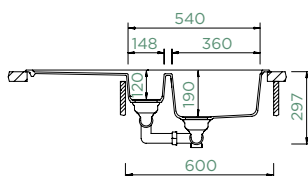

FORMHAUS D-150L

HORNÍ/SPODNÍ

Šířka skříňky: **60 cm**

Vnitřní rozměr dřezu:

360 × 420 × 190 mm

Orientace dřezu:

oboustranný

Výřez pro horní uložení:

980 × 480 mm R10

Výřez pro spodní uložení:

986 × 486 mm R13

Tloušťka pracovní desky při
podstavení myčky: **22 mm**