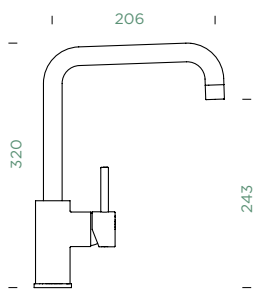

FONOS

PEVNÁ KONCOVKA

Přípojovací hadička: **450 mm**

Úhel otáčení: **360°**

Pozice páky: **oboustranný**

Vlastnosti: **Integrovaný omezovač teploty, Barevná varianta lakované**

PEVNÁ KONCOVKA

METALICKÉ

● 538000 CHR 189,-

CT BASIC LINE

● 538000 GNE 205,-

● 538000 GON 205,-

● 538000 GAS 205,-

● 538000 GCR 205,-

1. 1 628736/1
2. 2 628736/2
3. 3 628734/3
4. 4 628736XXX
5. 5 628737/5