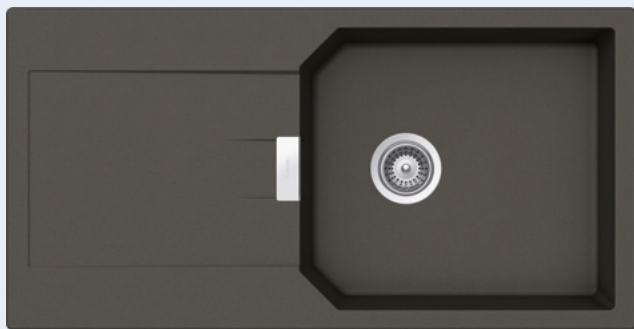

MANHATTAN D-100L

HORNÍ/SPODNÍ

Šířka skříňky: **60 cm**

Vnitřní rozměr dřezu:

500 × 446 × 195 mm

Orientace dřezu:

oboustranný

Výřez pro horní uložení:

980 × 490 mm R10

Výřez pro spodní uložení:

984 × 494 mm R10

Tloušťka pracovní desky při
podstavení myčky: **21mm**