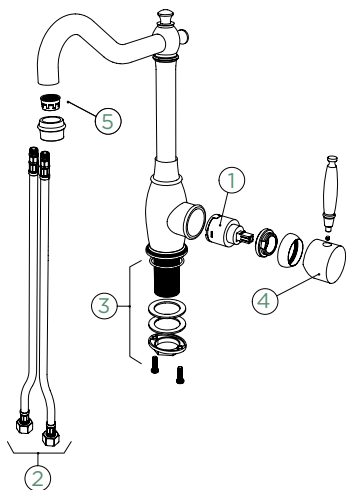

RESI

PEVNÁ KONCOVKA

Přípojovací hadička: **450 mm**

Úhel otáčení: **360°**

Pozice páky: **vpravo**

Vlastnosti: **Tichý perlátor, Barevná varianta PVD**

PEVNÁ KONCOVKA

METALICKÉ

●	513000 EDM	248,-
●	513000 WGO	280,-

1. 1 628778/1
2. 2 628748/2
3. 3 628778/2
4. 4 628796XXX
5. 5 628740/5