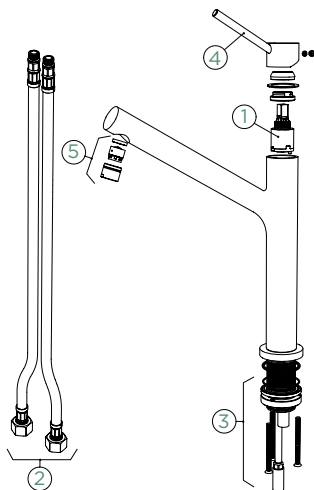

OBRNOVEN

DION

PEVNÁ KONCOVKA

Přípojovací hadička: **500 mm**

Úhel otáčení: **120°**

Pozice páky: **nahore**

Vlastnost: **Barevné varianty PVD, prášková metoda**

PEVNÁ KONCOVKA

VÝSUVNÁ KONCOVKA

METALICKÉ

●	510000	CHR	482,-	510120	CHR	554,-
●	510000	WGO	652,-			
●	510000	COP	652,-			
●	510000	COB	652,-			
●	510000	GUM	652,-			
●	510000	GUB	652,-			

CD CLASSIC LINE

●	510000	PUR	564,-	510120	PUR	663,-
●	510000	MAG	564,-	510120	MAG	663,-

Méděná + Gunmetal budou v průběhu roku nahrazeny variantami Brushed.

DION

VÝSUVNÁ KONCOVKA

Přípojovací hadička: **500 mm**

Úhel otáčení: **120°**

Pozice páky: **nahore**

Délka sprchové hadice: **600 mm**

Vlastnosti: **Zpětná klapka, Barevná varianta prášková metoda**

1. 1 628744/1
2. 2 628743/2
3. 3 628743/3
4. 4 628774XXX
5. 5 628743/4XXX

1. 1 628744/1
2. 2 628743/2
3. 3 628743/3
4. 4 628774CHR
5. 5 628774/4
6. 6 628774/6
7. 7 628774/5

Poznámka: U barev WGO, COP a GUM je baterie celobarevná. U barev PUR a MAG jsou spodní kroužek, ovládací páka a kryt perlátoru v chromovém provedení.

Všetky uvedené ceny sú vrátane 23% DPH.

Poznámka: V barevném provedení PUR a MAG je spodní kroužek, ovládací páka a sprchová hlavice v chromovém provedení.