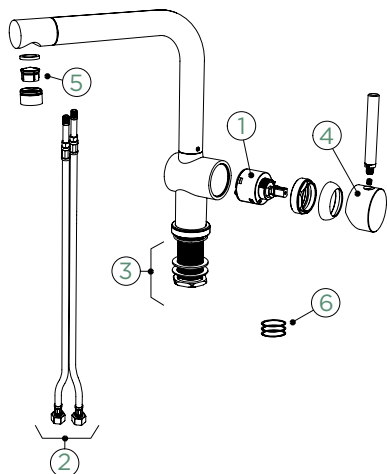

SCHOCK

PIEGA

PEVNÁ KONCOVKA

PIEGA

VÝSUVNÁ KONCOVKA

Přípojovací hadička: **550 mm**

Úhel otáčení: **360°**

Pozice páky: **vpravo**

Vlastnosti: **Integrovaný omezovač teploty, Barevná varianta prášková metoda**

PEVNÁ KONCOVKA

VÝSUVNÁ KONCOVKA

METALICKÉ

● 547001 CHR	307,-	● 547121 CHR	379,-

CD CLASSIC LINE

● 547001 PUR	379,-	● 547121 PUR	430,-
● 547001 MAG	379,-	● 547121 MAG	430,-
● 547001 STO	379,-	● 547121 STO	430,-
● 547001 BRO	379,-	● 547121 BRO	430,-
● 547001 SIL	379,-	● 547121 SIL	430,-
○ 547001 POL	379,-	● 547121 POL	430,-

Přípojovací hadička: **550 mm**

Úhel otáčení: **360°**

Pozice páky: **vpravo**

Délka sprchové hadice: **500 mm**

Vlastnosti: **Zpětná klapka, Integrovaný omezovač teploty, Barevná varianta prášková metoda**

1. 1 628801/1
2. 2 628801/2
3. 3 628801/3
4. 4 628801/4
5. 5 628604/2
6. 6 628801/8