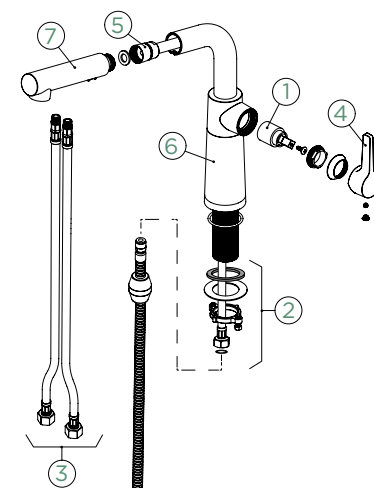

Délka sprchové hadice: **600 mm**

Vlastnosti: **Zpětná klapka, Možnost přepínání mezi normálním proudem a sprchou, Provedení chrom + granitová technika**

- 1 628784/1
- 2 628784/2
- 3 628784/3
- 4 628785CHR
- 5 628785/5
- 6 5..22075XX