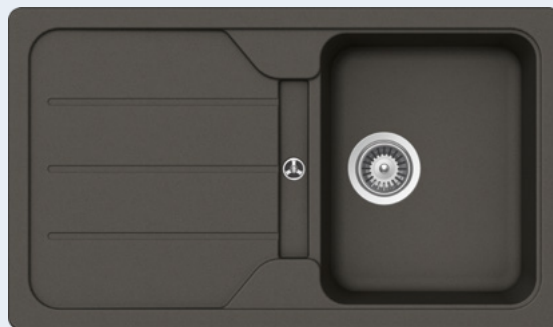

Krájecí deska 629044

Funkční miska 629733

Flexibilní - posuvací miska 629739

Wastecap 628152

LED světlo, pro dřez vpravo/odkap vlevo
629024/R

LED světlo, pro dřez vlevo/odkap vpravo
629024/L

Diamantový vrták SB Light 629095