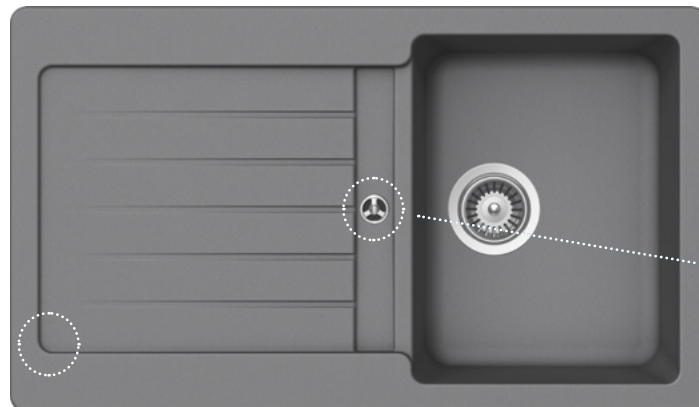

D-100

D-150S

Vytvarované okraje
zadržují vodu a nečistoty
v mycí zóně

Snížená oblast přepadu
např. pro vylití tekutých
zbytků

Hluboká dřezová nádoba
např. pro plnění vysokých váz nebo hrnců

200 mm

Další příslušenství str. 120