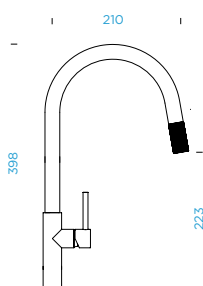

Přípojovací hadička: **600 mm**
Úhel otáčení: **360°**
Pozice páky: **vpravo**
Délka sprchové hadice: **370 mm**
Vlastnosti: **Zpětná klapka, Možnost přepínání mezi normálním proudem a sprchou, Barevná varianta galvanický (PUR)**

1. 1 628811/1
2. 2 628811/2
3. 3 628811/3XXX
4. 4 628811/4XXX
5. 5 628811/5XXX