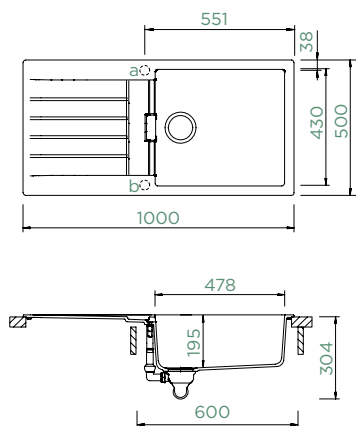

Volitelné příslušenství:

Viditelné části EDM 400077EDM

Viditelné části WGO 400077WGO

Viditelné části copper 400077COP

Viditelné části copper Brushed
400077COB

Viditelné části GUM 400077GUM

Viditelné části GUM Brushed 400077GUB

Viditelné části Puro 400077PUR

Odtokové armatury s manuálně

ovládaným sítkem/zátkou 410076CHR

2x2 Designová odkapávací podložka

629724S

Designová odkapávací podložka 629725S

2x2 Designová odkapávací podložka

629724EDM

Designová odkapávací podložka

629725COP

Designová odkapávací podložka

629725EDM

Krájecí deska 629044

Funkční miska 629733

Flexibilní - posouvací miska 629739

Comfopush, CHR 420016CHR

Comfopush, EDM 420016EDM

Wastecap 628152

LED světlo, pro dřez vpravo/odkap vlevo

629024/R

LED světlo, pro dřez vlevo/odkap vpravo

629024/L

HORNÍ

CRISTADUR® CLASSIC LINE

● SIGD100LA PUR	610,-	SIGD100LU PUR	627,-
● SIGD100LA MAG	610,-	SIGD100LU MAG	627,-
● SIGD100LA STO	610,-	SIGD100LU STO	627,-
● SIGD100LA BRO	610,-	SIGD100LU BRO	627,-
● SIGD100LA SIL	610,-	SIGD100LU SIL	627,-

SPODNÍ