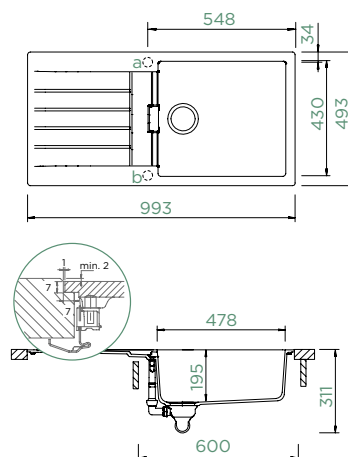

Volitelné příslušenství:

Viditelné části EDM 400077EDM

Viditelné části WGO 400077WGO

Viditelné části copper 400077COP

Viditelné části copper Brushed
400077COB

Viditelné části GUM 400077GUM

Viditelné části GUM Brushed 400077GUB

Viditelné části Puro 400077PUR

Odtokové armatury s manuálně

ovládaným sítkem/zátkou 410076CHR

2x2 Designová odkapávací podložka

629724S

Designová odkapávací podložka 629725S

2x2 Designová odkapávací podložka

629724EDM

Designová odkapávací podložka

629725COP

Designová odkapávací podložka

629725EDM

Krájecí deska 629044

Funkční miska 629733

Flexibilní - posouvací miska 629739

Comfopush, CHR 420016CHR

Comfopush, EDM 420016EDM

Wastecap 628152

LED světlo, pro dřez vpravo/odkap vlevo

629024/R

LED světlo, pro dřez vlevo/odkap vpravo

629024/L

DO ROVINY

CRISTADUR® CLASSIC LINE

● SIGD100LFB PUR	714,-
● SIGD100LFB MAG	714,-
● SIGD100LFB STO	714,-
● SIGD100LFB BRO	714,-
● SIGD100LFB SIL	714,-