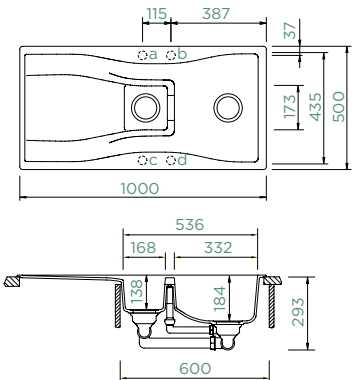

HORNÍ		SPODNÍ	
CRISTADUR® CLASSIC LINE			
● WATD100A PUR	533,-	WATD100U PUR	550,-
● WATD100A MAG	533,-	WATD100U MAG	550,-
● WATD100A STO	533,-	WATD100U STO	550,-
● WATD100A BRO	533,-	WATD100U BRO	550,-
● WATD100A SIL	533,-	WATD100U SIL	550,-
○ WATD100A POL	533,-	WATD100U POL	550,-
● WATD100A BRY	533,-	WATD100U BRY	550,-

HORNÍ		SPODNÍ	
CRISTADUR® CLASSIC LINE			
● WATD150A PUR	679,-	WATD150U PUR	696,-
● WATD150A MAG	679,-	WATD150U MAG	696,-
● WATD150A STO	679,-	WATD150U STO	696,-
● WATD150A BRO	679,-	WATD150U BRO	696,-
● WATD150A SIL	679,-	WATD150U SIL	696,-
○ WATD150A POL	679,-	WATD150U POL	696,-
● WATD150A BRY	679,-	WATD150U BRY	696,-

Upozornění: Osazení je možné i do skříňky velikosti 45 cm, pokud provedete výřez do boční stěny skříňky.

Všetky uvedené ceny sú vrátane 23% DPH.