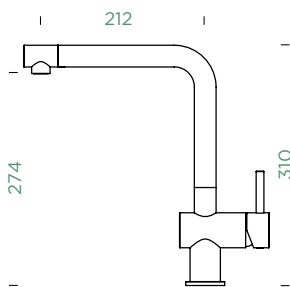

Přípojovací hadička: **450 mm**
Úhel otáčení: **360°**
Pozice páky: **vpravo**
Vlastnost: **Barevné varianty galvanický (PUR), lakované**

1. 1 628737/1
2. 2 628804/2
3. 3 628736/2
4. 4 628736XXX
5. 5 628741/5XXX