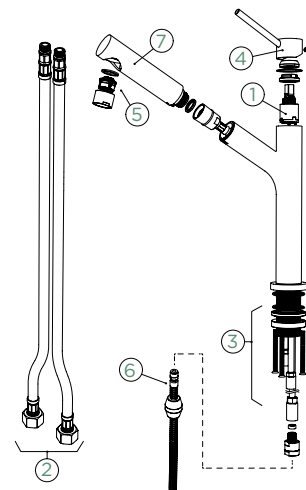

1. 1 628744/1
2. 2 628743/2
3. 3 628743/3
4. 4 628774CHR
5. 5 628774/4
6. 6 628774/6
7. 7 628774/5