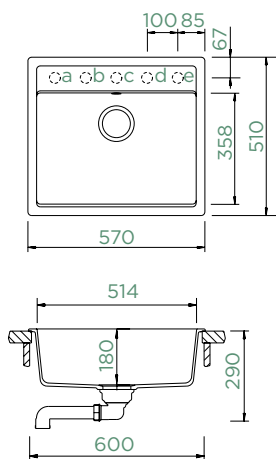

Volitelné příslušenství:

Viditelné části EDM 400061EDM
Viditelné části WGO 400061WGO
Viditelné části copper 400061COP
Viditelné části copper Brushed 400061COB
Viditelné části GUM 400061GUM
Viditelné části GUM Brushed 400061GUB
Viditelné části Puro 400061PUR
Odtokové armatury s manuálně ovládaným sítkem/zátkou 410060CHR
Odkapávací deska silikonová 629188
Odkapávací deska silikonová 629189
Miska 629017
Multifunkční držák 629151
Gastronorm nádoba GN 2/8 629060
Gastronorm nádoba GN 2/8 629061
Gastronorm nádoba GN 2/3 629063
Flexibilní - posuvací miska 629739

Funkční miska 629733
Comfopush, CHR 420016CHR
Comfopush, EDM 420016EDM
Wastecap 628152
LED světlo, pro dřez vpravo/odkap vlevo 629024/R
Amur 629014
Samo L CHR 629174CHR
Samo L EDM 629174EDM
Samo L WGO 629174WGO
Samo L COB 629174COB
Samo L GUB 629174GUB
Samo L PUR 629174S