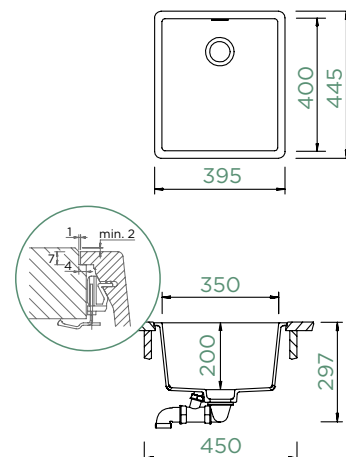

GREENWICH N-100S

DO ROVINY

NOVÉ

Šířka skříňky: **45 cm**
Vnitřní rozměr dřezu:
350 × 400 × 200 mm
Orientace dřezu: **pevně daná**
Výřez pro uložení do roviny:
397 × 447 mm R21

Příslušenství v ceně:
Odtokové armatury, sítko/zátka,
excentrické ovládání (410051CHR)

Volitelné příslušenství:
Viditelné části EDM 400051EDM
Viditelné části WGO 400051WGO
Viditelné části copper 400051COP
Viditelné části copper Brushed 400051COB
Viditelné části GUM 400051GUM
Viditelné části GUM Brushed 400051GUB
Viditelné části Puro 400051PUR
Odtokové armatury s manuálně ovládaným sítkem/zátkou 410050CHR
Miska 629111
Odkapávací deska silikonová 629188
Odkapávací deska silikonová 629189
Comfopush, CHR 420016CHR
Comfopush, EDM 420016EDM
Adaptér pro drtič 629139
LED světlo, pro dřez vpravo/odkap vlevo 629024/R
Amur 629014