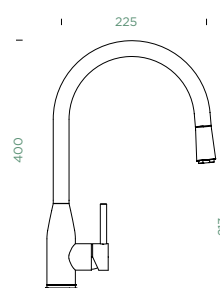

Přípojovací hadička: **450 mm**

Úhel otáčení: **360°**

Pozice páky: **vpravo**

Délka sprchové hadice: **350 mm**
Vlastnosti: **Zpětná klapka, Tichý perlátor, Barevné varianty PVD, galvanický (PUR)**

1. 1 628778/1
2. 2 628778/2
3. 3 628748/2
4. 4 628748/XXX
5. 5 628740/5