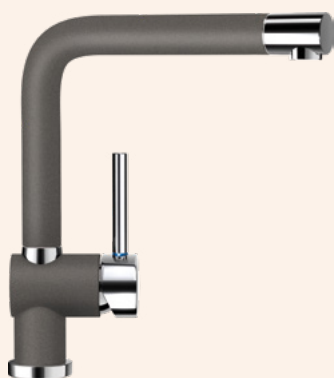

SCHOCK

PIEGA

PEVNÁ KONCOVKA