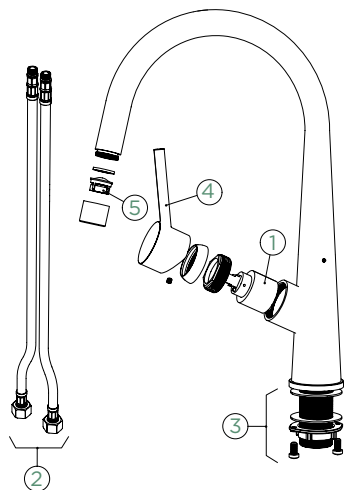

CONOS

PEVNÁ KONCOVKA

CONOS

VÝSUVNÁ KONCOVKA

Přípojovací hadička: **800 mm**

Úhel otáčení: **360°**

Pozice páky: **vpravo**

Vlastnost: **Tichý perlátor**

PEVNÁ KONCOVKA

VÝSUVNÁ KONCOVKA

METALICKÉ

● 528000 EDM 317,- | 528120 EDM 358,-

Přípojovací hadička: **800 mm**

Úhel otáčení: **130°**

Pozice páky: **vpravo**

Délka sprchové hadice: **550 mm**

Vlastnosti: **Zpětná klapka, Tichý perlátor**

1. 1 628741/1
2. 2 628740/3
3. 3 628740/2
4. 4 628793EDM
5. 5 628740/5

1. 1 628741/1
2. 2 628740/3
3. 3 628740/2
4. 4 628793EDM
5. 5 628740/5
6. 6 628742EDM