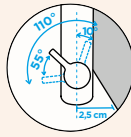

EPOS

VÝSUVNÁ KONCOVKA