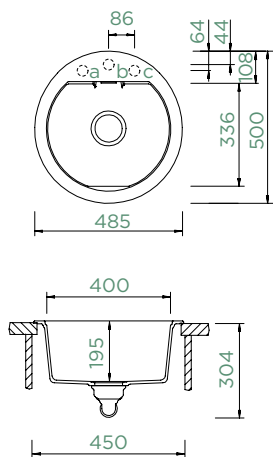

MONO R-100

HORNÍ/SPODNÍ

Šířka skříňky: **45 cm**

Vnitřní rozměr dřezu:

400 x 336 x 195 mm

Orientace dřezu: **pevně daná**

Výřez pro horní uložení: **dle přiložené šablony**

Výřez pro spodní uložení: **dle přiložené šablony**

Vytvoření otvorů: **629004**

Příslušenství v ceně:
Odtokové armatury, sítko/zátka, excentrické ovládání (410075CHR)