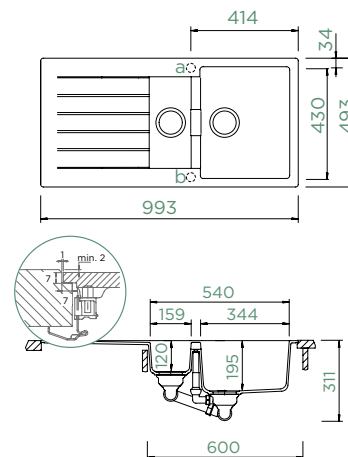

HORNÍ

SPODNÍ

CRISTADUR® CLASSIC LINE

● SIGD150A PUR	742,-	SIGD150U PUR	759,-
● SIGD150A MAG	742,-	SIGD150U MAG	759,-
● SIGD150A STO	742,-	SIGD150U STO	759,-
● SIGD150A BRO	742,-	SIGD150U BRO	759,-
● SIGD150A SIL	742,-	SIGD150U SIL	759,-

DO ROVINY

CRISTADUR® CLASSIC LINE

● SIGD150FB PUR	846,-
● SIGD150FB MAG	846,-
● SIGD150FB STO	846,-
● SIGD150FB BRO	846,-
● SIGD150FB SIL	846,-