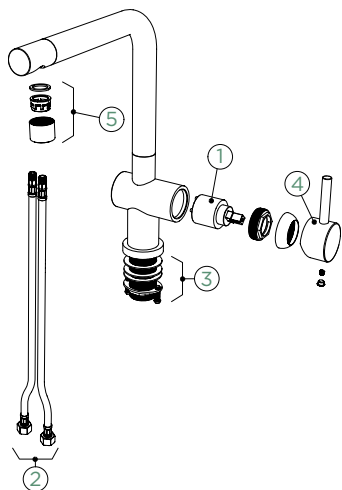

EPOS W

PEVNÁ KONCOVKA

EPOS W

VÝSUVNÁ KONCOVKA

Přípojovací hadička: **750 mm**

Úhel otáčení: **360°**

Pozice páky: **vpravo**

Vlastnosti: **Montáž před okno, Barevná varianta galvanický (PUR)**

PEVNÁ KONCOVKA

VÝSUVNÁ KONCOVKA

METALICKÉ

● 540005 CHR 204,- | 540125 CHR 242,-

METALICKÉ NIEDERDRUCK

⚡ ● 540008 CHR 244,- | 540128 CHR 291,-

CD CLASSIC LINE

● 540005 PUR 242,- | 540125 PUR 289,-

CD CLASSIC LINE NÍZKOTLAK

⚡ ● 540008 PUR 291,- | 540128 PUR 347,-

Přípojovací hadička: **750 mm**

Úhel otáčení: **180°**

Pozice páky: **vpravo**

Délka sprchové hadice: **500 mm**
Vlastnosti: **Zpětná klapka, Montáž před okno, Barevná varianta galvanický (PUR)**

1. 1 628809/2
2. 2 628809/3
3. 3 628736XXX
4. 4 628737/1
5. 5 628809/5XXX

1. 1 628809/8
2. 2 628809/3
3. 3 628736/6
4. 4 628736XXX
5. 5 628737/1
6. 6 628809/5XXX
7. 7 628739XXX

Poznámka: Tento podrobný náčrt zobrazuje vysokotlakou baterii s náhradními díly. Čísla náhradních dílů pro nízkotlakou baterii najdete v příloženém návodu, nebo v našem obchodě náhradních dílů.

Všetky uvedené ceny sú vrátane 23% DPH.

Poznámka: Tento podrobný náčrt zobrazuje vysokotlakou baterii s náhradními díly. Čísla náhradních dílů pro nízkotlakou baterii najdete v příloženém návodu, nebo v našem obchodě náhradních dílů.