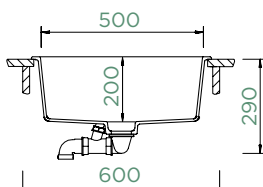

Volitelné příslušenství:

Viditelné části EDM 400051EDM
Viditelné části WGO 400051WGO
Viditelné části copper 400051COP
Viditelné části copper Brushed 400051COB
Viditelné části GUM 400051GUM
Viditelné části GUM Brushed 400051GUB
Viditelné části Puro 400051PUR
Odtokové armatury s manuálně ovládaným sítkem/zátkou 410050CHR
Miska 629111
Odkapávací deska silikonová 629188
Odkapávací deska silikonová 629189
Comfopush, CHR 420016CHR
Comfopush, EDM 420016EDM
Adaptér pro drtič 629139
LED světlo, pro dřez vpravo/odkap vlevo 629024/R
Amur 629014

Samo L CHR 629174CHR
Samo L EDM 629174EDM
Samo L WGO 629174WGO
Samo L COB 629174COB
Samo L GUB 629174GUB
Samo L PUR 629174S
Funkční miska 629733
Flexibilní - posuvací miska 629739
2x2 Designová odkapávací podložka 629724EDM
2x2 Designová odkapávací podložka 629724S