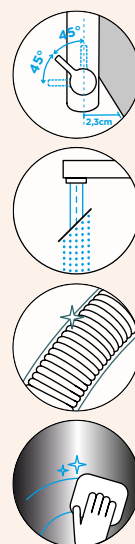

SINA

PEVNÁ KONCOVKA