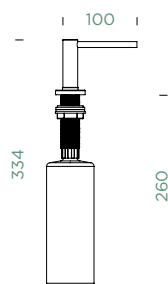

Délka výtoku: **100 mm**
Výška: **332 mm**
Výška nad dřezem: **62 mm**

Místo ve spodní skříňce: **259 mm**

METALICKÉ

629174 CHR 99,-
629174 EDM 109,-
629174 WGO 113,-
629174 COB 113,-
629174 GUB 113,-
629174 S 113,-

PLNĚNÍ:
plnění shora