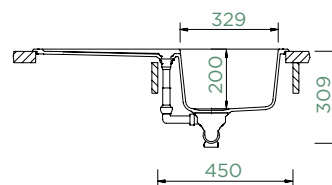

Samo L GUB 629174GUB
Samo L PUR 629174S
Diamantový vrták SB Light 629095

HORNÍ

SPODNÍ

CRISTALITE® BASIC LINE

● TYPD100SA GNE	296,-	TYPD100SU GNE	311,-
● TYPD100SA GON	296,-	TYPD100SU GON	311,-
● TYPD100SA GAS	296,-	TYPD100SU GAS	311,-
● TYPD100SA GCR	296,-	TYPD100SU GCR	311,-

HORNÍ

SPODNÍ

CRISTALITE® BASIC LINE

● TYPD100A GNE	359,-	TYPD100U GNE	376,-
● TYPD100A GON	359,-	TYPD100U GON	376,-
● TYPD100A GAS	359,-	TYPD100U GAS	376,-
● TYPD100A GCR	359,-	TYPD100U GCR	376,-

Upozornění: Při použití obou otvorů na jedné straně je potřeba skříňka 60 cm.