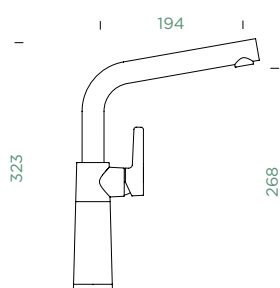

Přípojovací hadička: **600 mm**

Úhel otáčení: **360°**

Pozice páky: **vpravo**

Vlastnost: **Provedení chrom + granitová technika**

PEVNÁ KONCOVKA

VÝSUVNÁ KONCOVKA

CD CLASSIC LINE

● 557000 PUR	307,-	557120 PUR	340,-
● 557000 MAG	307,-	557120 MAG	340,-
● 557000 STO	307,-	557120 STO	340,-
● 557000 BRO	307,-	557120 BRO	340,-
● 557000 SIL	307,-	557120 SIL	340,-
○ 557000 POL	307,-	557120 POL	340,-
● 557000 BRY	307,-	557120 BRY	340,-

CD GREEN LINE

○ 557000 DAY	307,-	557120 DAY	340,-
● 557000 DSK	307,-	557120 DSK	340,-
● 557000 NGT	307,-	557120 NGT	340,-
● 557000 TWI	307,-	557120 TWI	340,-
● 557000 IVY	307,-	557120 IVY	340,-

CT BASIC LINE

● 557000 GNE	293,-	557120 GNE	323,-
● 557000 GON	293,-	557120 GON	323,-
● 557000 GAS	293,-	557120 GAS	323,-
● 557000 GCR	293,-	557120 GCR	323,-