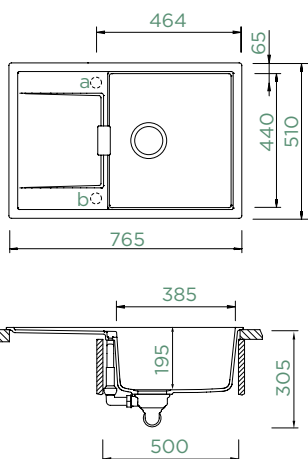

Volitelné příslušenství:

Viditelné části EDM 400069EDM

Viditelné části WGO 400069WGO

Viditelné části copper 400069COP

Viditelné části copper Brushed
400069COB

Viditelné části GUM 400069GUM

Viditelné části GUM Brushed 400069GUB

Viditelné části Puro 400069PUR

Designová odkapávací podložka 629725S

Designová odkapávací podložka

629725COP

Designová odkapávací podložka

629725EDM

Krájecí deska 629145

Comfopush, CHR 420016CHR

Comfopush, EDM 420016EDM

Wastecap 628152

LED světlo, pro dřez vpravo/odkap vlevo
629024/R

LED světlo, pro dřez vlevo/odkap vpravo
629024/L

Funkční miska 629733

Flexibilní - posouvací miska 629739