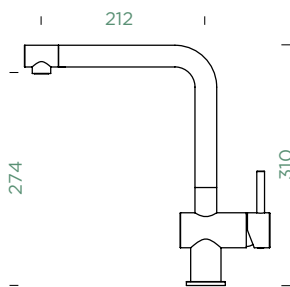

EPOS

PEVNÁ KONCOVKA

EPOS

VÝSUVNÁ KONCOVKA

Přípojovací hadička: **450 mm**

Úhel otáčení: **360°**

Pozice páky: **vpravo**

Vlastnost: **Barevné varianty galvanický (PUR), lakované**

PEVNÁ KONCOVKA

VÝSUVNÁ KONCOVKA

CT BASIC LINE

● 540000 GNE	201,-	540120 GNE	238,-
● 540000 GON	201,-	540120 GON	238,-
● 540000 GAS	201,-	540120 GAS	238,-
● 540000 GCR	201,-	540120 GCR	238,-

Přípojovací hadička: **450 mm**

Úhel otáčení: **180°**

Pozice páky: **vpravo**

Délka sprchové hadice: **350 mm**

Vlastnosti: **Zpětná klapka, Barevné varianty galvanický (PUR), lakované**

1. 1 628737/1
2. 2 628804/2
3. 3 628736/2
4. 4 628736XXX
5. 5 628741/5XXX

1. 1 628737/1
2. 2 628759/3
3. 3 628736/2
4. 4 628736XXX
5. 5 628741/5XXX
6. 6 628736/6
7. 7 628739XXX