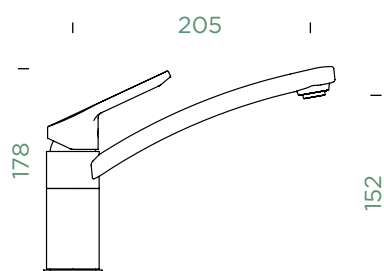

SC-90

PEVNÁ KONCOVKA