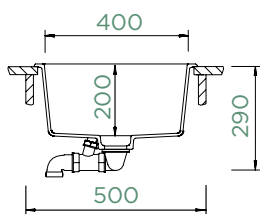

400 × 400 × 200 mm

Orientace dřezu: **pevně daná**

Výřez pro horní uložení:
442 × 442 mm R10

Výřez pro spodní uložení:
400 × 400 mm R9

Příslušenství v ceně:

Odtokové armatury, sítko/zátka,
excentrické ovládání (410051CHR)