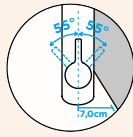

FONOS

PEVNÁ KONCOVKA

Přípojovací hadička: **450 mm**

Úhel otáčení: **360°**

Pozice páky: **oboustranný**

Vlastnosti: **Integrovaný omezovač teploty, Barevná varianta lakované**

PEVNÁ KONCOVKA

METALICKÉ

● 538000 CHR 189,-

CT BASIC LINE

● 538000 GNE 205,-

● 538000 GON 205,-

● 538000 GAS 205,-

● 538000 GCR 205,-

1. 1 628736/1
2. 2 628736/2
3. 3 628734/3
4. 4 628736XXX
5. 5 628737/5