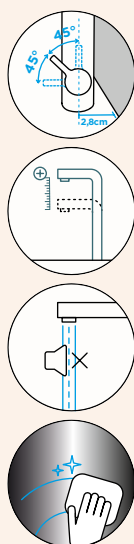

OBNOVEN

KAVUS

PEVNÁ KONCOVKA

OBNOVEN

KAVUS

VÝSUVNÁ KONCOVKA

Přípojovací hadička: **450 mm**

Úhel otáčení: **360°**

Pozice páky: **vpravo**

Vlastnosti: **Tichý perlátor, Barevné varianty galvanický (PUR), PVD**

PEVNÁ KONCOVKA

VÝSUVNÁ KONCOVKA

METALICKÉ

●	559000 EDM	165,-	559120 EDM	205,-
●	559000 WGO	186,-	559120 WGO	229,-
●	559000 COP	186,-	559120 COP	229,-
●	559000 COB	186,-	559120 COB	229,-
●	559000 GUM	186,-	559120 GUM	229,-
●	559000 GUB	186,-	559120 GUB	229,-

CD CLASSIC LINE

●	559027 PUR	186,-	559127 PUR	229,-

Měděná + Gunmetal budou v průběhu roku nahrazeny variantami Brushed.

Přípojovací hadička: **450 mm**

Úhel otáčení: **360°**

Pozice páky: **vpravo**

Délka sprchové hadice: **350 mm**
Vlastnosti: **Zpětná klapka, Tichý perlátor, Barevné varianty PVD, galvanický (PUR)**

1. 1 628778/1
2. 2 628778/2
3. 3 628748/2
4. 4 628748/XXX
5. 5 628740/5

1. 1 628778/1
2. 2 628780/2
3. 3 628749/2
4. 4 628789/XXX
5. 5 628740/5
6. 6 628789/8
7. 7 628789/1XXX