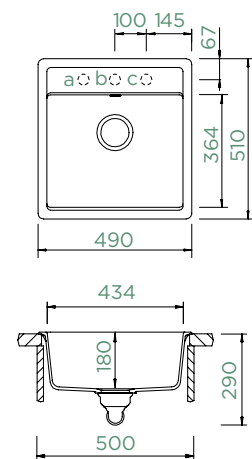

Flexibilní - posouvací miska 629739

Comfopush, CHR 420016CHR

Comfopush, EDM 420016EDM

Wastecap 628152

LED světlo, pro dřez vpravo/odkap vlevo 629024/R

Amur 629014

Samo L CHR 629174CHR

Samo L EDM 629174EDM

Samo L WGO 629174WGO

Samo L COB 629174COB

Samo L GUB 629174GUB

Samo L PUR 629174S