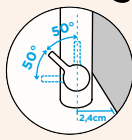

GOTA

VÝSUVNÁ KONCOVKA