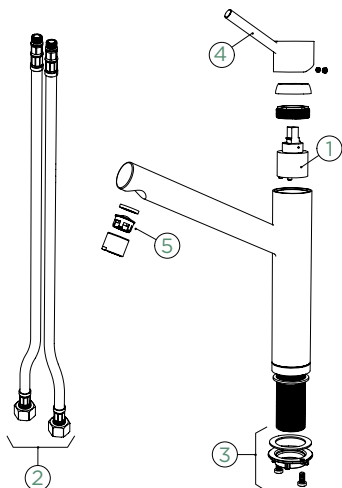

Poznámka: Tento podrobný náčrt zobrazuje vysokotlakou baterii s náhradními díly. Čísla náhradních dílů pro nízkotlakou baterii najdete v příloženém návodu, nebo v našem obchodě náhradních dílů.

Všetky uvedené ceny sú vrátane 23% DPH.

Poznámka: Tento podrobný náčrt zobrazuje vysokotlakou baterii s náhradními díly. Čísla náhradních dílů pro nízkotlakou baterii najdete v příloženém návodu, nebo v našem obchodě náhradních dílů.