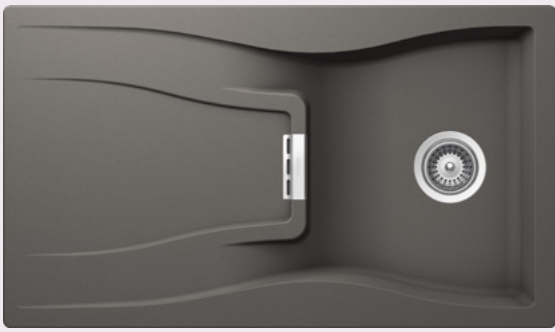

WATERFALL D-100

HORNÍ/SPODNÍ

Šířka skříňky: **50 cm**

Vnitřní rozměr dřezu:

354 × 435 × 184 mm

Orientace dřezu:

oboustranný

Výřez pro horní uložení:

840 × 480 mm R10

Výřez pro spodní uložení:

846 × 486 mm R10

Tloušťka pracovní desky při
podstavení myčky: **25 mm**

Vytvoření otvorů: **629004**

Příslušenství v ceně:

Odtokové armatury, sítko/zátka,
excentrické ovládání (410077CHR)

Volitelné příslušenství:

Viditelné části EDM 400077EDM

Viditelné části WGO 400077WGO

Viditelné části copper 400077COP

Viditelné části copper Brushed

400077COB

Viditelné části GUM 400077GUM

Viditelné části GUM Brushed 400077GUB

Viditelné části Puro 400077PUR

Odtokové armatury s manuálně

ovládaným sítkem/zátkou 410076CHR

Krájecí deska 629044

2x2 Designová odkapávací podložka

629724S

2x2 Designová odkapávací podložka

629724EDM

Designová odkapávací podložka 629725S

629725EDM

Designová odkapávací podložka

629725EDM

Designová odkapávací podložka