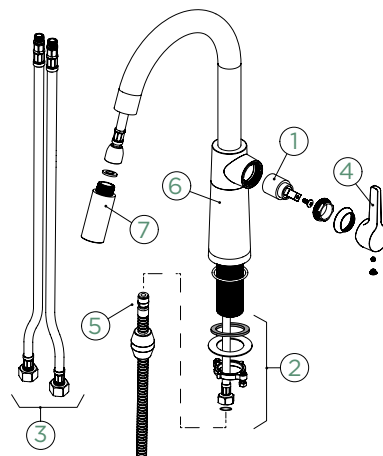

OBNOVEN

SC-520

PEVNÁ KONCOVKA

OBNOVEN

SC-520

VÝSUVNÁ KONCOVKA

Přípojovací hadička: **600 mm**

Úhel otáčení: **360°**

Pozice páky: **vpravo**

Vlastnost: **Provedení chrom + granitová technika**

1. 1 628784/1
2. 2 628784/2
3. 3 628784/3
4. 4 628785CHR
5. 5 628784/5
6. 6 5..22075XX

PEVNÁ KONCOVKA

VÝSUVNÁ KONCOVKA

CD CLASSIC LINE

● 555000 PUR	307,-	555120 PUR	340,-
● 555000 MAG	307,-	555120 MAG	340,-
● 555000 STO	307,-	555120 STO	340,-
● 555000 BRO	307,-	555120 BRO	340,-
● 555000 SIL	307,-	555120 SIL	340,-
○ 555000 POL	307,-	555120 POL	340,-
● 555000 BRY	307,-	555120 BRY	340,-

CD GREEN LINE

○ 555000 DAY	307,-	555120 DAY	340,-
● 555000 DSK	307,-	555120 DSK	340,-
● 555000 NGT	307,-	555120 NGT	340,-
● 555000 TWI	307,-	555120 TWI	340,-
● 555000 IVY	307,-	555120 IVY	340,-

CT BASIC LINE

● 555000 GNE	293,-	555120 GNE	323,-
● 555000 GON	293,-	555120 GON	323,-
● 555000 GAS	293,-	555120 GAS	323,-
● 555000 GCR	293,-	555120 GCR	323,-

Přípojovací hadička: **600 mm**

Úhel otáčení: **120°**

Pozice páky: **vpravo**

Délka sprchové hadice: **400 mm**

Vlastnosti: **Zpětná klapka, Možnost přepínání mezi normálním proudem a sprchou, Provedení chrom + granitová technika**

1. 1 628784/1
2. 2 628784/2
3. 3 628784/3
4. 4 628785CHR
5. 5 628788/4
6. 6 5..22075XX
7. 7 628785/7