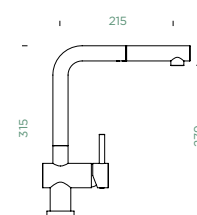

CD CLASSIC LINE NÍZKOTLAK

⚡ ● 540008 PUR 291,- | 540128 PUR 347,-

Přípojovací hadička: **750 mm**

Úhel otáčení: **180°**

Pozice páky: **vpravo**

Délka sprchové hadice: **500 mm**
Vlastnosti: **Zpětná klapka, Montáž před okno, Barevná varianta galvanický (PUR)**

1. 1 628809/2
2. 2 628809/3
3. 3 628736XXX
4. 4 628737/1
5. 5 628809/5XXX