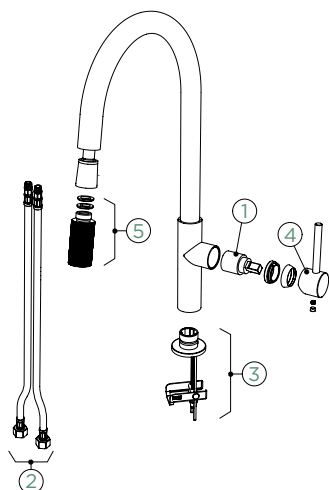

- 1 628811/1
- 2 628811/2
- 3 628811/3XXX
- 4 628811/4XXX
- 5 628811/5XXX

AUSZIEHBAR

METALICKÉ

- 545120 EDM 266,-
- 545120 S 296,-

Přípojovací hadička: **600 mm**
 Úhel otáčení: **360°**
 Pozice páky: **vpravo**
 Délka sprchové hadice: **370 mm**
 Vlastnosti: **Zpětná klapka, Možnost přepínání mezi normálním proudem a sprchou, Barevná varianta galvanický (PUR)**