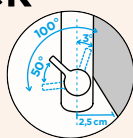

PIEGA

VÝSUVNÁ KONCOVKA