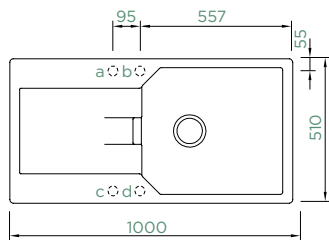

Samo L GUB 629174GUB
Samo L PUR 629174S

Vytvoření otvorů: **629004**

Příslušenství v ceně:

Odtokové armatury, sítko/zátka,
excentrické ovládání (410073CHR)

Volitelné příslušenství:

Odtokové armatury s manuálně
ovládaným sítkem/zátkou 410072CHR

Funkční miska 629733

Flexibilní - posouvací miska 629739

Comfopush, CHR 420016CHR

Comfopush, EDM 420016EDM

Wastecap 628152

LED světlo, pro dřez vpravo/odkap vlevo
629024/R

LED světlo, pro dřez vlevo/odkap vpravo
629024/L

Amur 629014

Samo L CHR 629174CHR

Samo L EDM 629174EDM

Samo L WGO 629174WGO

Samo L COB 629174COB

HORNÍ

SPODNÍ

CRISTALITE® BASIC LINE

● MAND100LA GNE	411,-	MAND100LU GNE	428,-
● MAND100LA GON	411,-	MAND100LU GON	428,-
● MAND100LA GAS	411,-	MAND100LU GAS	428,-
● MAND100LA GCR	411,-	MAND100LU GCR	428,-