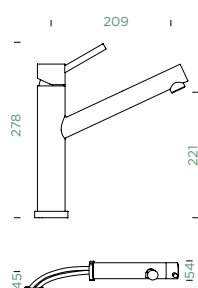

Přípojovací hadička: **800 mm**

Úhel otáčení: **120°**

Pozice páky: **nahoře**

Vlastnosti: **Montáž před okno, Tichý perlátor**

PEVNÁ KONCOVKA

VÝSUVNÁ KONCOVKA

METALICKÉ

● 529005 EDM 293,- | 529125 EDM 340,-