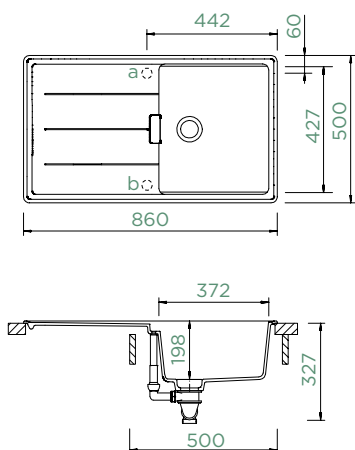

TIA D-100

HORNÍ/SPODNÍ

Šířka skříňky: **50 cm**

Vnitřní rozměr dřezu:

372 × 427 × 198 mm

Orientace dřezu:

oboustranný

Výřez pro horní uložení:

846 × 486 mm R10

Výřez pro spodní uložení:

836 × 476 mm R10

Tloušťka pracovní desky při
podstavení myčky: **20 mm**

Vytvoření otvorů: **629004**

Příslušenství v ceně:

Odtokové armatury, sítko/zátka,
excentrické ovládání (410079CHR)
Funkční miska (set 7 kusů) (629728)
Multifunkční držák (629727)

Volitelné příslušenství:

Viditelné části EDM 400079EDM

Viditelné části WGO 400079WGO

Viditelné části copper 400079COP

Viditelné části copper Brushed

400079COB

Viditelné části GUM 400079GUM

Viditelné části GUM Brushed 400079GUB

Viditelné části Puro 400079PUR

Odtokové armatury s manuálně

ovládaným sítkem/zátkou 410078CHR

Kráječ deska 629044

Gastronorm nádoba GN 2/8 629060

Gastronorm nádoba GN 2/8 629061

Designová odkapávací podložka 629725S

Designová odkapávací podložka

629725EDM

Designová odkapávací podložka

629725COP

Comfopush, CHR 420016CHR

Comfopush, EDM 420016EDM

Adaptér pro drtič 629139

LED světlo, pro dřez vpravo/odkap vlevo

629024/R

LED světlo, pro dřez vlevo/odkap vpravo

629024/L