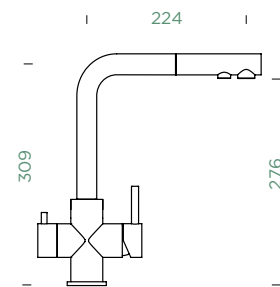

Přípojovací hadička: **450 mm**

Úhel otáčení: **180°**

Pozice páky: **vpravo**

Délka sprchové hadice: **400 mm**

Vlastnosti: **Pitná voda, Tichý perlátor, Barevná varianta galvanický (PUR)**

1. 1 628748/1
2. 2 628748/7
3. 3 628748/3
4. 4 628748/2
5. 5 628748/XXX
6. 6 628748/6
7. 7 628778/5XXX