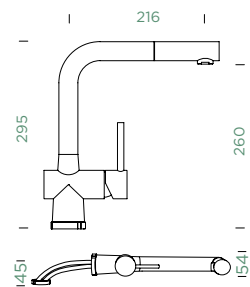

METALICKÉ

● 517005 EDM	304,-	517125 EDM	356,-
--------------	-------	------------	-------

Přípojovací hadička: **800 mm**Úhel otáčení: **360°**Pozice páky: **vpravo**Délka sprchové hadice: **750 mm**Vlastnosti: **Zpětná klapka, Montáž před okno, Tichý perlátor**