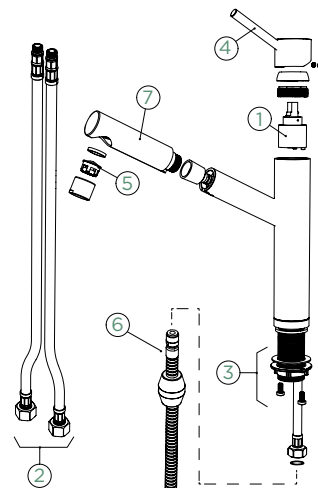

Poznámka: Tento podrobný náčrt zobrazuje vysokotlakou baterii s náhradními díly. Čísla náhradních dílů pro nízkotlakou baterii najdete v příloženém návodu, nebo v našem obchodě náhradních dílů.

Všetky uvedené ceny sú vrátane 23% DPH.

Poznámka: Tento podrobný náčrt zobrazuje vysokotlakou baterii s náhradními díly. Čísla náhradních dílů pro nízkotlakou baterii najdete v příloženém návodu, nebo v našem obchodě náhradních dílů.