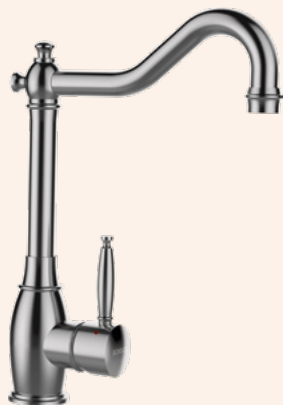

RESI

PEVNÁ KONCOVKA

Přípojovací hadička: **450 mm**

Úhel otáčení: **360°**

Pozice páky: **vpravo**

Vlastnosti: **Tichý perlátor, Barevná varianta PVD**

PEVNÁ KONCOVKA

METALICKÉ

●	513000 EDM	248,-
●	513000 WGO	280,-

1. 1 628778/1
2. 2 628748/2
3. 3 628778/2
4. 4 628796XXX
5. 5 628740/5