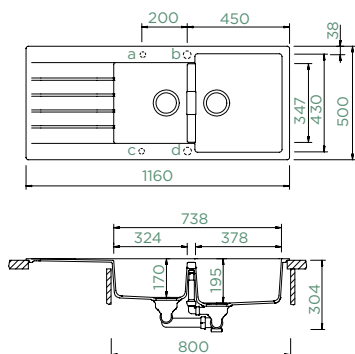

378 × 430 × 195 mm

Orientace dřezu:

oboustranný

Výřez pro horní uložení:

1140 × 480 mm R10

Výřez pro spodní uložení:

1146 × 486 mm R10

Tloušťka pracovní desky při
podstavení myčky: **15 mm**