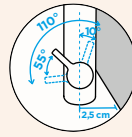

EPOS

VÝSUVNÁ KONCOVKA