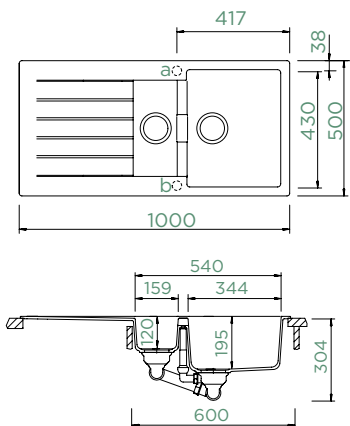

SIGNUS D-150

DO ROVINY

Šířka skříňky: **60 cm**

Vnitřní rozměr dřezu:

344 × 430 × 195 mm

Orientace dřezu:

oboustranný

Výřez pro uložení do roviny: