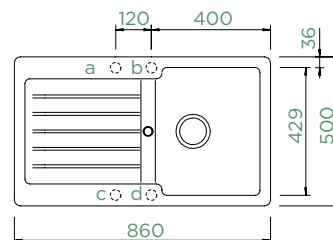

Samo L GUB 629174GUB
Samo L PUR 629174S
Diamantový vrták SB Light 629095

HORNÍ

SPODNÍ

CRISTALITE® BASIC LINE

● TYPD100SA GNE	296,-	TYPD100SU GNE	311,-
● TYPD100SA GON	296,-	TYPD100SU GON	311,-
● TYPD100SA GAS	296,-	TYPD100SU GAS	311,-
● TYPD100SA GCR	296,-	TYPD100SU GCR	311,-

HORNÍ

SPODNÍ

CRISTALITE® BASIC LINE

● TYPD100A GNE	359,-	TYPD100U GNE	376,-
● TYPD100A GON	359,-	TYPD100U GON	376,-
● TYPD100A GAS	359,-	TYPD100U GAS	376,-
● TYPD100A GCR	359,-	TYPD100U GCR	376,-

Upozornění: Při použití obou otvorů na jedné straně je potřeba skříňka 60 cm.