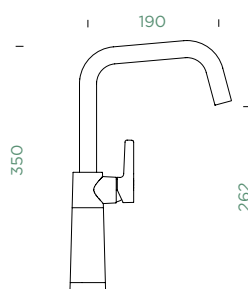

Přípojovací hadička: **600 mm**

Úhel otáčení: **360°**

Pozice páky: **vpravo**

Vlastnost: **Provedení chrom + granitová technika**

1. 1 628784/1
2. 2 628784/2
3. 3 628784/3
4. 4 628785CHR
5. 5 628784/5
6. 6 5..22075XX