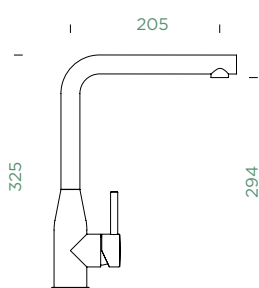

SCHOCK

OBNOVEN

KETO

OBNOVEN

KETO

PEVNÁ KONCOVKA

Přípojovací hadička: **450 mm**Úhel otáčení: **360°**Pozice páky: **vpravo**Vlastnosti: **Tichý perlátor, Barevné varianty PVD, galvanický (PUR)**

PEVNÁ KONCOVKA