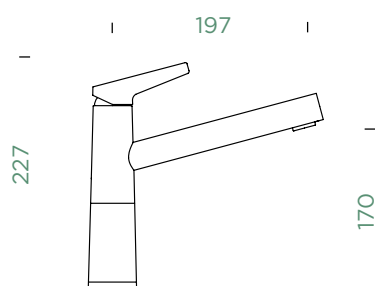

Přípojovací hadička: **600 mm**

Úhel otáčení: **360°**

Pozice páky: **nahore**

Vlastnost: **Provedení chrom + granitová technika**

PEVNÁ KONCOVKA

VÝSUVNÁ KONCOVKA

CD CLASSIC LINE

● 554000 PUR	307,-	554120 PUR	340,-
● 554000 MAG	307,-	554120 MAG	340,-
● 554000 STO	307,-	554120 STO	340,-
● 554000 BRO	307,-	554120 BRO	340,-
● 554000 SIL	307,-	554120 SIL	340,-
○ 554000 POL	307,-	554120 POL	340,-
● 554000 BRY	307,-	554120 BRY	340,-