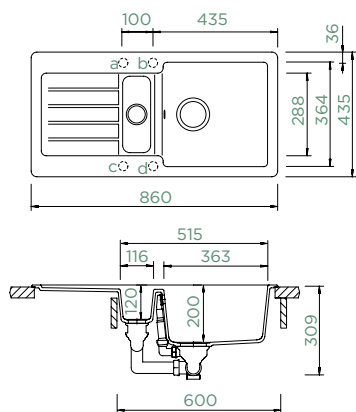

TYPOS D-150S

HORNÍ/SPODNÍ

Šířka skříňky: **60 cm**

Vnitřní rozměr dřezu:

363 × 364 × 200 mm

Orientace dřezu:

oboustranný

Výřez pro horní uložení:

840 × 415 mm R10

Výřez pro spodní uložení:

846 × 421 mm R13

Tloušťka pracovní desky při
podstavení myčky: **21 mm**