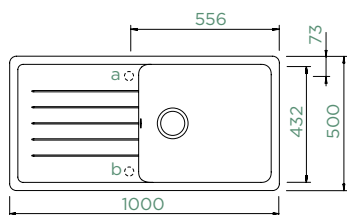

Volitelné příslušenství:

Viditelné části EDM 400061EDM

Viditelné části WGO 400061WGO

Viditelné části copper 400061COP

Viditelné části copper Brushed
400061COB

Viditelné části GUM 400061GUM

Viditelné části GUM Brushed 400061GUB

Viditelné části Puro 400061PUR

Odtokové armatury s manuálně

ovládaným sítkem/zátkou 410060CHR

2x2 Designová odkapávací podložka

629724S

2x2 Designová odkapávací podložka

629724EDM

Designová odkapávací podložka 629725S

Designová odkapávací podložka

629725EDM

Designová odkapávací podložka

629725COP

Krájecí deska 629044

Funkční miska 629733

Flexibilní - posouvací miska 629739

Comfopush, CHR 420016CHR

Comfopush, EDM 420016EDM