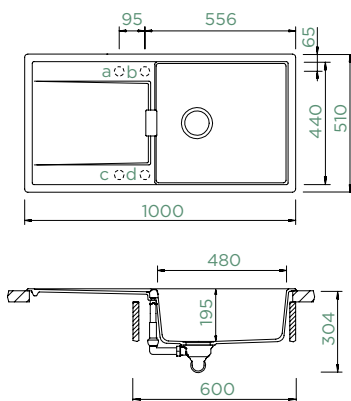

MONO D-100L

DO ROVINY

Šířka skříňky: **60 cm**

Vnitřní rozměr dřezu:
480 x 440 x 195 mm

Orientace dřezu:
oboustranný

Výřez pro uložení do roviny:
991 x 501 mm R21

Tloušťka pracovní desky při
podstavení myčky: **30 mm**

Vytvoření otvorů: **629004**

Príslušenství v ceně:

Odtokové armatury, sítko/zátka,
excentrické ovládání (410069CHR)

Volitelné příslušenství:

Viditelné části EDM 400069EDM

Viditelné části WGO 400069WGO

Viditelné části copper 400069COP

Viditelné části copper Brushed
400069COB

Viditelné části GUM 400069GUM

Viditelné části GUM Brushed 400069GUB

Viditelné části Puro 400069PUR

Designová odkapávací podložka 629725S

Designová odkapávací podložka
629725COP

Designová odkapávací podložka
629725EDM

Krájecí deska 629145

Comfopush, CHR 420016CHR

Comfopush, EDM 420016EDM