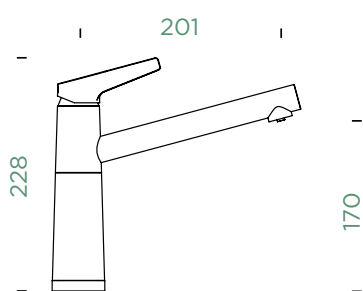

Přípojovací hadička: **450 mm**

Úhel otáčení: **360°**

Pozice páky: **nahore**

Vlastnost: **Provedení chrom + granitová technika**

1. 1 628805/1
2. 2 628805/7
3. 3 628736/2
4. 4 628805/4
5. 5 628792/6
6. 6 5..22075XX

PEVNÁ KONCOVKA

VÝSUVNÁ KONCOVKA

CD CLASSIC LINE

● 554003 PUR	331,-	554123 PUR	363,-
● 554003 MAG	331,-	554123 MAG	363,-
● 554003 STO	331,-	554123 STO	363,-
● 554003 BRO	331,-	554123 BRO	363,-
● 554003 SIL	331,-	554123 SIL	363,-
○ 554003 POL	331,-	554123 POL	363,-
● 554003 BRY	331,-	554123 BRY	363,-

CD GREEN LINE

○ 554003 DAY	331,-	554123 DAY	363,-
● 554003 DSK	331,-	554123 DSK	363,-
● 554003 NGT	331,-	554123 NGT	363,-
● 554003 TWI	331,-	554123 TWI	363,-
● 554003 IVY	331,-	554123 IVY	363,-

CT BASIC LINE

● 554003 GNE	315,-	554123 GNE	346,-
● 554003 GON	315,-	554123 GON	346,-
● 554003 GAS	315,-	554123 GAS	346,-
● 554003 GCR	315,-	554123 GCR	346,-