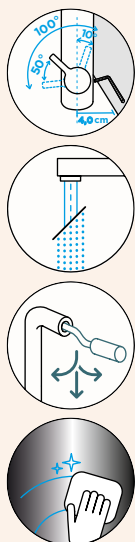

TALIA

VÝSUVNÁ KONCOVKA

NOVÉ

VÝSUVNÁ KONCOVKA

AUSZIEHBAR

METALICKÉ

- 536120 EDM 266,-
- 536120 S 296,-

Přípojovací hadička: **600 mm**
Úhel otáčení: **360°**
Pozice páky: **vpravo**
Délka sprchové hadice: **370 mm**
Vlastnosti: **Zpětná klapka, Možnost přepínání mezi normálním proudem a sprchou, Barevná varianta galvanický (PUR)**

1. 1 628811/1
2. 2 628811/2
3. 3 628811/3XXX
4. 4 628811/4XXX
5. 5 628811/5XXX

AUSZIEHBAR

METALICKÉ

- 545120 EDM 266,-
- 545120 S 296,-

Přípojovací hadička: **600 mm**
Úhel otáčení: **360°**
Pozice páky: **vpravo**
Délka sprchové hadice: **370 mm**
Vlastnosti: **Zpětná klapka, Možnost přepínání mezi normálním proudem a sprchou, Barevná varianta galvanický (PUR)**

1. 1 628811/1
2. 2 628811/2
3. 3 628811/3XXX
4. 4 628811/4XXX
5. 5 628811/5XXX
6. 6 628811/7XXX