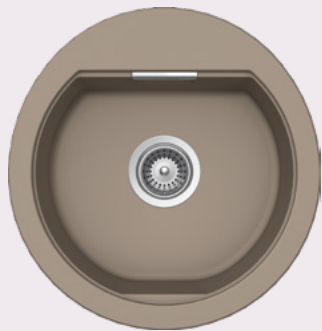

MONO R-100

HORNÍ/SPODNÍ

Šířka skříňky: **45 cm**

Vnitřní rozměr dřezu:

400 x 336 x 195 mm

Orientace dřezu: **pevně daná**

Výřez pro horní uložení: **dle přiložené šablony**

Výřez pro spodní uložení: **dle přiložené šablony**

Vytvoření otvorů: **629004**

Příslušenství v ceně:
Odtokové armatury, sítko/zátka, excentrické ovládání (410075CHR)

Volitelné příslušenství:

Odtokové armatury s manuálně ovládaným sítkem/zátkou 410074CHR

Comfopush, CHR 420016CHR

Comfopush, EDM 420016EDM

Wastecap 628152

Amur 629014

Samo L CHR 629174CHR

Samo L EDM 629174EDM

Samo L WGO 629174WGO

Samo L COB 629174COB

Samo L GUB 629174GUB

Samo L PUR 629174S

HORNÍ

SPODNÍ

CRISTADUR® CLASSIC LINE

●	MONR100A PUR	385,-	MONR100U PUR	402,-
●	MONR100A MAG	385,-	MONR100U MAG	402,-
●	MONR100A STO	385,-	MONR100U STO	402,-
●	MONR100A BRO	385,-	MONR100U BRO	402,-
●	MONR100A SIL	385,-	MONR100U SIL	402,-
○	MONR100A POL	385,-	MONR100U POL	402,-
●	MONR100A BRY	385,-	MONR100U BRY	402,-

CRISTADUR® GREEN LINE

○	MONR100A DAY	434,-	MONR100U DAY	453,-
●	MONR100A DSK	434,-	MONR100U DSK	453,-
●	MONR100A NGT	434,-	MONR100U NGT	453,-
●	MONR100A TWI	434,-	MONR100U TWI	453,-
●	MONR100A IVY	434,-	MONR100U IVY	453,-

Baterie Epos v chromovém provedení na dřezu Mono R-100 v barvě Twilight