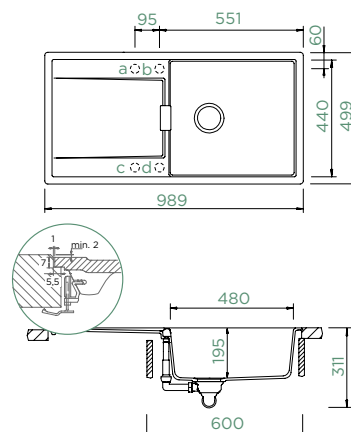

HORNÍ

CRISTADUR® CLASSIC LINE

● MOND100LA PUR	600,-	MOND100LU PUR	617,-
● MOND100LA MAG	600,-	MOND100LU MAG	617,-
● MOND100LA STO	600,-	MOND100LU STO	617,-
● MOND100LA BRO	600,-	MOND100LU BRO	617,-
● MOND100LA SIL	600,-	MOND100LU SIL	617,-
○ MOND100LA POL	600,-	MOND100LU POL	617,-
● MOND100LA BRY	600,-	MOND100LU BRY	617,-

CRISTADUR® GREEN LINE

○ MOND100LA DAY	675,-	MOND100LU DAY	694,-
● MOND100LA DSJ	675,-	MOND100LU DSJ	694,-
● MOND100LA NGT	675,-	MOND100LU NGT	694,-
● MOND100LA TWI	675,-	MOND100LU TWI	694,-
● MOND100LA IVY	675,-	MOND100LU IVY	694,-

Upozornění: Při použití dvou otvorů umístěných vedle sebe je nutná skříňka velikosti 80 cm.

Všetky uvedené ceny sú vrátane 23% DPH.

DO ROVINY

CRISTADUR® CLASSIC LINE

● MOND100LFB PUR	703,-
● MOND100LFB MAG	703,-
● MOND100LFB STO	703,-
● MOND100LFB BRO	703,-
● MOND100LFB SIL	703,-

Upozornění: Při použití dvou otvorů umístěných vedle sebe je nutná skříňka velikosti 80 cm.