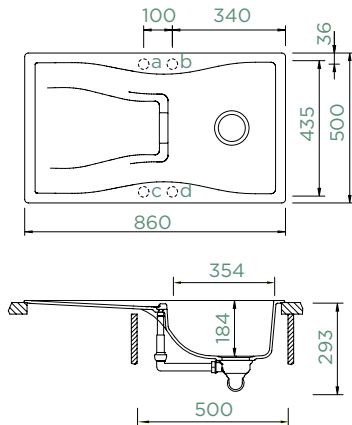

WATERFALL D-150

HORNÍ/SPODNÍ

Šířka skříňky: **60 cm**

Vnitřní rozměr dřezu:

332 × 435 × 184 mm

Orientace dřezu:

oboustranný

Výřez pro horní uložení: