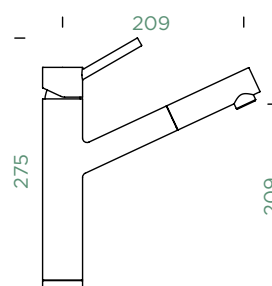

Přípojovací hadička: **800 mm**

Úhel otáčení: **120°**

Pozice páky: **nahore**

Délka sprchové hadice: **550 mm**

Vlastnosti: **Zpětná klapka, Tichý perlátor, Barevná varianta galvanický (PUR)**

1. 1 628740/1
2. 2 628740/3
3. 3 628740/2
4. 4 628740XXX
5. 5 628740/5

1. 1 628740/1
2. 2 628740/3
3. 3 628740/2
4. 4 628740XXX
5. 5 628740/5
6. 6 628740/4
7. 7 628741XXX