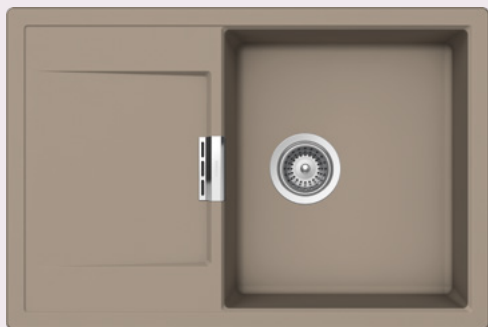

MONO D-100

HORNÍ/SPODNÍ

Šířka skříňky: **50 cm**

Vnitřní rozměr dřezu:

385 × 440 × 195 mm

Orientace dřezu:

oboustranný

Výřez pro horní uložení:

745 × 490 mm R10

Výřez pro spodní uložení:

749 × 494 mm R10

Tloušťka pracovní desky při
podstavení myčky: **27 mm**

Vytvoření otvorů: **629004**

Příslušenství v ceně:

Odtokové armatury, sítko/zátka,
excentrické ovládání (410069CHR)