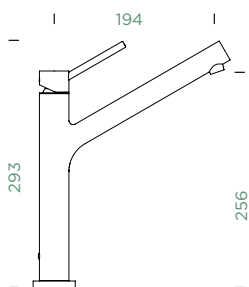

OBRNOVEN

DION

PEVNÁ KONCOVKA

Přípojovací hadička: **500 mm**

Úhel otáčení: **120°**

Pozice páky: **nahore**

Vlastnost: **Barevné varianty PVD, prášková metoda**

PEVNÁ KONCOVKA