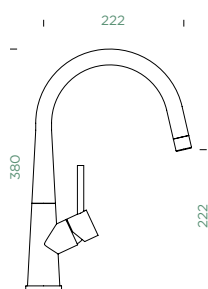

CONOS

PEVNÁ KONCOVKA

CONOS

VÝSUVNÁ KONCOVKA

Přípojovací hadička: **800 mm**

Úhel otáčení: **360°**

Pozice páky: **vpravo**

Vlastnost: **Tichý perlátor**

PEVNÁ KONCOVKA

VÝSUVNÁ KONCOVKA

METALICKÉ

● 528000 EDM 317,- | 528120 EDM 358,-

Přípojovací hadička: **800 mm**

Úhel otáčení: **130°**

Pozice páky: **vpravo**

Délka sprchové hadice: **550 mm**

Vlastnosti: **Zpětná klapka, Tichý perlátor**

1. 1 628741/1
2. 2 628740/3
3. 3 628740/2
4. 4 628793EDM
5. 5 628740/5

1. 1 628741/1
2. 2 628740/3
3. 3 628740/2
4. 4 628793EDM
5. 5 628740/5
6. 6 628742EDM