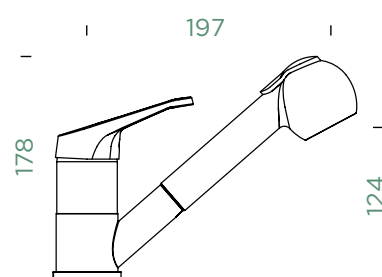

CT BASIC LINE

● 525001 GNE	143,-	525122 GNE	182,-
● 525001 GON	143,-	525122 GON	182,-
● 525001 GAS	143,-	525122 GAS	182,-
● 525001 GCR	143,-	525122 GCR	182,-

Přípojovací hadička: **450 mm**

Úhel otáčení: **140°**

Pozice páky: **nahoře**

Délka sprchové hadice: **600 mm**

Vlastnosti: **Možnost přepínání mezi normálním proudem a sprchou, Barevná varianta lakované**

1. 1 628734/1
2. 2 628804/2
3. 3 628734/2
4. 4 628734XXX
5. 5 628734/5
6. 6 628734/8