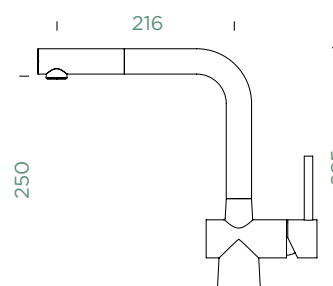

Přípojovací hadička: **800 mm**

Úhel otáčení: **360°**

Pozice páky: **vpravo**

Délka sprchové hadice: **700 mm**

Vlastnosti: **Zpětná klapka, Tichý perlátor, Barevné varianty lakované, galvanický (PUR), PVD**

1. 1 628741/1
2. 2 628740/2
3. 3 628740/3
4. 4 628781XXX
5. 5 628740/5