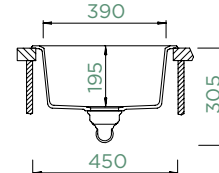

Volitelné příslušenství:

Odtokové armatury s manuálně
ovládaným sítkem/zátkou 410094CHR

Comfopush, CHR 420016CHR

Comfopush, EDM 420016EDM

Wastecap 628152

Amur 629014

Samo L CHR 629174CHR

Samo L EDM 629174EDM

Samo L WGO 629174WGO

Samo L COB 629174COB

Samo L GUB 629174GUB

Samo L PUR 629174S

HORNÍ

SPODNÍ

CRISTALITE® BASIC LINE

● MANR100A GNE	344,-	MANR100U GNE	360,-
● MANR100A GON	344,-	MANR100U GON	360,-
● MANR100A GAS	344,-	MANR100U GAS	360,-
● MANR100A GCR	344,-	MANR100U GCR	360,-

Upozornění: Při použití dvou otvorů umístěných vedle sebe je nutná skříňka velikosti 80 cm.

Všetky uvedené ceny sú vrátane 23% DPH.