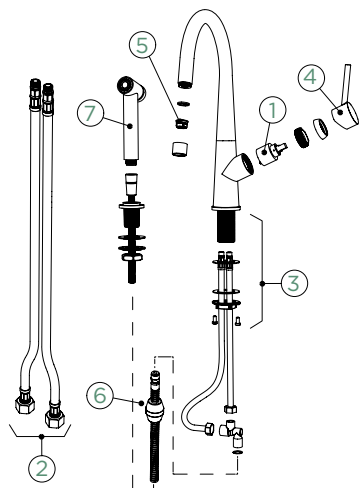

CONOS PRO

PEVNÁ KONCOVKA

Přípojovací hadička: **800 mm**

Úhel otáčení: **360°**

Pozice páky: **vpravo**

Vlastnosti: **Zpětná klapka, Tichý perlátor, Možnost přepínání mezi normálním proudem a sprchou**

PEVNÁ KONCOVKA

METALICKÉ

● 528006 EDM 406,-

- 1 628741/1
- 2 628740/3
- 3 628740/2
- 4 628793EDM
- 5 628740/5
- 6 628740/4
- 7 628783/1EDM