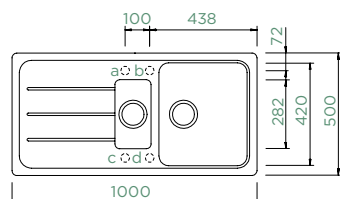

FORMHAUS D-150L

HORNÍ/SPODNÍ

Šířka skříňky: **60 cm**

Vnitřní rozměr dřezu:

360 × 420 × 190 mm

Orientace dřezu:

oboustranný

Výřez pro horní uložení:

980 × 480 mm R10

Výřez pro spodní uložení:

986 × 486 mm R13

Tloušťka pracovní desky při
podstavení myčky: **22 mm**