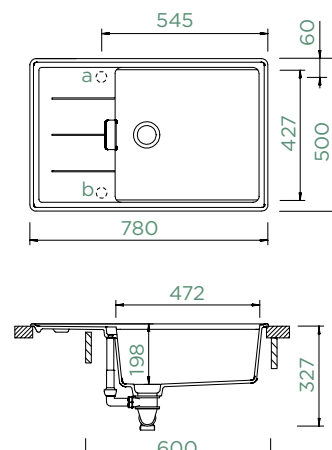

TIA D-100LS

HORNÍ/SPODNÍ

Šířka skříňky: **60 cm**

Vnitřní rozměr dřezu:

472 × 427 × 198 mm

Orientace dřezu:

oboustranný

Výřez pro horní uložení:

766 × 486 mm R10

Výřez pro spodní uložení:

756 × 476 mm R10

Tloušťka pracovní desky při
podstavení myčky: **20 mm**

Vytvoření otvorů: **629004**

Příslušenství v ceně:

Odtokové armatury, sítko/zátka,
excentrické ovládání (410079CHR)
Funkční miska (set 7 kusů) (629728)
Multifunkční držák (629727)