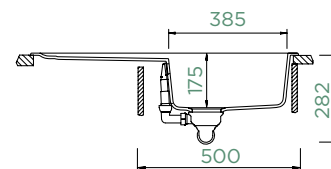

629725EDM

Designová odkapávací podložka

629725COP

Krájecí deska 629044

Funkční miska 629733

Flexibilní - posouvací miska 629739

Comfopush, CHR 420016CHR

Comfopush, EDM 420016EDM

HORNÍ

SPODNÍ

CRISTADUR® CLASSIC LINE

● TOLD100XSA PUR	454,-	TOLD100XSU PUR	471,-
● TOLD100XSA MAG	454,-	TOLD100XSU MAG	471,-
● TOLD100XSA STO	454,-	TOLD100XSU STO	471,-
● TOLD100XSA BRO	454,-	TOLD100XSU BRO	471,-
● TOLD100XSA SIL	454,-	TOLD100XSU SIL	471,-

HORNÍ

SPODNÍ

CRISTADUR® CLASSIC LINE

● TOLD100A PUR	480,-	TOLD100U PUR	497,-
● TOLD100A MAG	480,-	TOLD100U MAG	497,-
● TOLD100A STO	480,-	TOLD100U STO	497,-
● TOLD100A BRO	480,-	TOLD100U BRO	497,-
● TOLD100A SIL	480,-	TOLD100U SIL	497,-