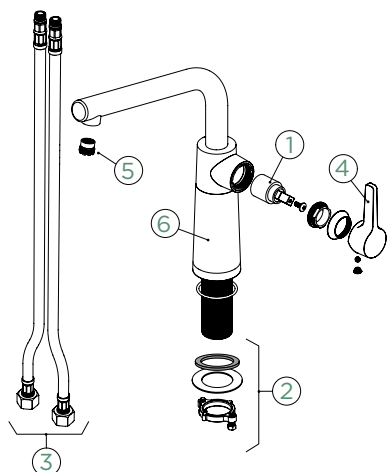

Délka sprchové hadice: **600 mm**

Vlastnosti: **Zpětná klapka, Možnost přepínání mezi normálním proudem a sprchou, Provedení chrom + granitová technika**

- 1 628784/1
- 2 628784/2
- 3 628784/3
- 4 628785CHR
- 5 628785/5
- 6 5..22075XX