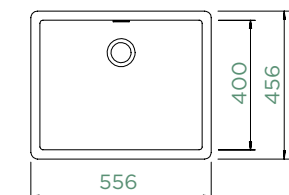

Volitelné příslušenství:

Viditelné části EDM 400051EDM
Viditelné části WGO 400051WGO
Viditelné části copper 400051COP
Viditelné části copper Brushed 400051COB
Viditelné části GUM 400051GUM
Viditelné části GUM Brushed 400051GUB
Viditelné části Puro 400051PUR
Odtokové armatury s manuálně ovládaným sítkem/zátkou 410050CHR
Miska 629111
Odkapávací deska silikonová 629188
Odkapávací deska silikonová 629189
Comfopush, CHR 420016CHR
Comfopush, EDM 420016EDM
Adaptér pro drtič 629139
LED světlo, pro dřez vpravo/odkap vlevo 629024/R
Amur 629014

Samo L CHR 629174CHR
Samo L EDM 629174EDM
Samo L WGO 629174WGO
Samo L COB 629174COB
Samo L GUB 629174GUB
Samo L PUR 629174S
Funkční miska 629733
Flexibilní - posuvací miska 629739
2x2 Designová odkapávací podložka 629724EDM
2x2 Designová odkapávací podložka 629724S