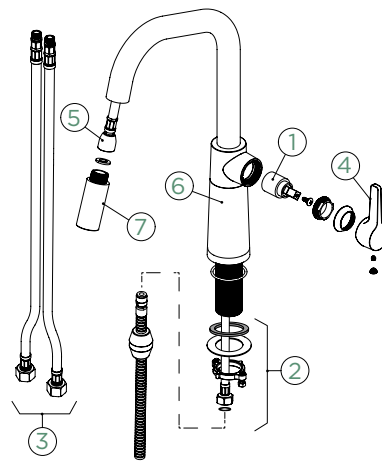

SCHOCK

OBNOVEN

SC-530

PEVNÁ KONCOVKA

OBNOVEN

SC-530

VÝSUVNÁ KONCOVKA

Přípojovací hadička: **600 mm**

Úhel otáčení: **360°**

Pozice páky: **vpravo**

Vlastnost: **Provedení chrom + granitová technika**

1. 1 628784/1
2. 2 628784/2
3. 3 628784/3
4. 4 628785CHR
5. 5 628784/5
6. 6 5..22075XX

PEVNÁ KONCOVKA

VÝSUVNÁ KONCOVKA

CD CLASSIC LINE

● 556000 PUR	307,-	556120 PUR	340,-
● 556000 MAG	307,-	556120 MAG	340,-
● 556000 STO	307,-	556120 STO	340,-
● 556000 BRO	307,-	556120 BRO	340,-
● 556000 SIL	307,-	556120 SIL	340,-
○ 556000 POL	307,-	556120 POL	340,-
● 556000 BRY	307,-	556120 BRY	340,-

CD GREEN LINE

○ 556000 DAY	307,-	556120 DAY	340,-
● 556000 DSK	307,-	556120 DSK	340,-
● 556000 NGT	307,-	556120 NGT	340,-
● 556000 TWI	307,-	556120 TWI	340,-
● 556000 IVY	307,-	556120 IVY	340,-

CT BASIC LINE

● 556000 GNE	293,-	556120 GNE	323,-
● 556000 GON	293,-	556120 GON	323,-
● 556000 GAS	293,-	556120 GAS	323,-
● 556000 GCR	293,-	556120 GCR	323,-

Přípojovací hadička: **600 mm**

Úhel otáčení: **120°**

Pozice páky: **vpravo**

Délka sprchové hadice: **400 mm**

Vlastnosti: **Zpětná klapka, Možnost přepínání mezi normálním proudem a sprchou, Provedení chrom + granitová technika**

1. 1 628784/1
2. 2 628784/2
3. 3 628784/3
4. 4 628785CHR
5. 5 628788/4
6. 6 5..22075XX
7. 7 628785/7