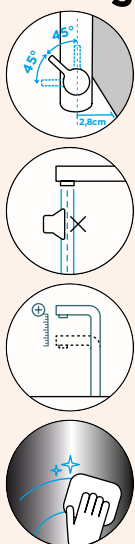

SCHOCK

OBNOVEN

KETO

OBNOVEN

KETO

PEVNÁ KONCOVKA

Přípojovací hadička: **450 mm**

Úhel otáčení: **360°**

Pozice páky: **vpravo**

Vlastnosti: **Tichý perlátor, Barevné varianty PVD, galvanický (PUR)**

PEVNÁ KONCOVKA

VÝSUVNÁ KONCOVKA

METALICKÉ

● 518000 EDM	185,-	518120 EDM	228,-
● 518000 WGO	214,-	518120 WGO	263,-
● 518000 COP	214,-	518120 COP	263,-
● 518000 COB	214,-	518120 COB	263,-
● 518000 GUM	214,-	518120 GUM	263,-
● 518000 GUB	214,-	518120 GUB	263,-

CD CLASSIC LINE

● 518027 PUR	214,-	518127 PUR	263,-

Měděná + Gunmetal budou v průběhu roku nahrazeny variantami Brushed.

1. 1 628778/1
2. 2 628748/2
3. 3 628778/2
4. 4 628748/XXX
5. 5 628740/5

VÝSUVNÁ KONCOVKA

Přípojovací hadička: **450 mm**

Úhel otáčení: **180°**

Pozice páky: **vpravo**

Délka sprchové hadice: **350 mm**
Vlastnosti: **Zpětná klapka, Tichý perlátor, Barevné varianty PVD, galvanický (PUR)**

1. 1 628778/1
2. 2 628749/2
3. 3 628780/2
4. 4 628789/XXX
5. 5 628740/5
6. 6 628789/8
7. 7 628778/7XXX