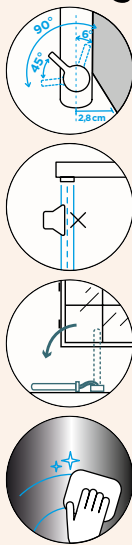

LAIOS W

VÝSUVNÁ KONCOVKA