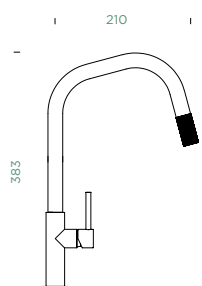

- 1 628811/1
- 2 628811/2
- 3 628811/3XXX
- 4 628811/4XXX
- 5 628811/5XXX

AUSZIEHBAR

METALICKÉ

- 545120 EDM 266,-
- 545120 S 296,-

Přípojovací hadička: **600 mm**
 Úhel otáčení: **360°**
 Pozice páky: **vpravo**
 Délka sprchové hadice: **370 mm**
 Vlastnosti: **Zpětná klapka, Možnost přepínání mezi normálním proudem a sprchou, Barevná varianta galvanický (PUR)**