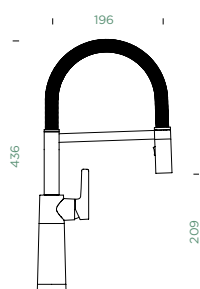

SINA

PEVNÁ KONCOVKA