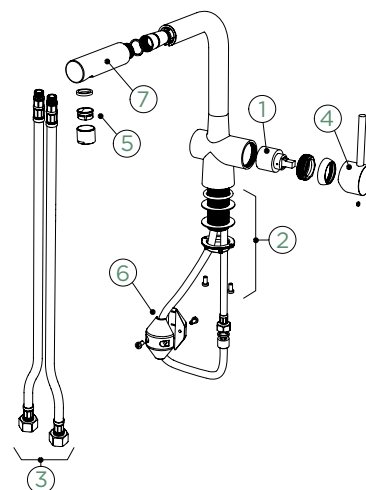

1. 1 628741/1
2. 2 628740/2
3. 3 628740/3
4. 4 628781XXX
5. 5 628740/5
6. 6 628740/4
7. 7 628741XXX