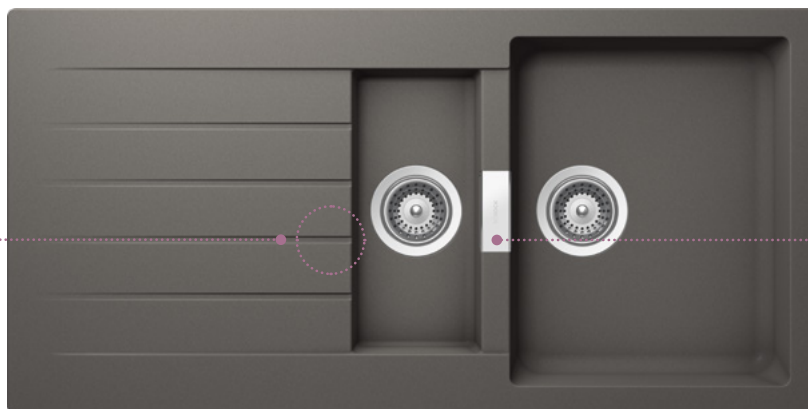

D-100L

D-150

D-200

C-150

Jasně linie s integrovanými odkapávacími drážkami

Designový přepad

Hluboká dřezová nádoba
(například pro plnění vysokých váz nebo hrnců)

195 mm