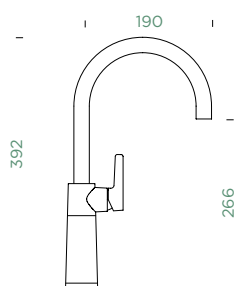

Přípojovací hadička: **600 mm**

Úhel otáčení: **360°**

Pozice páky: **vpravo**

Vlastnost: **Provedení chrom + granitová technika**

1. 1 628784/1
2. 2 628784/2
3. 3 628784/3
4. 4 628785CHR
5. 5 628784/5
6. 6 5..22075XX

PEVNÁ KONCOVKA

VÝSUVNÁ KONCOVKA

CD CLASSIC LINE

● 555000 PUR	307,-	555120 PUR	340,-
● 555000 MAG	307,-	555120 MAG	340,-
● 555000 STO	307,-	555120 STO	340,-
● 555000 BRO	307,-	555120 BRO	340,-
● 555000 SIL	307,-	555120 SIL	340,-
○ 555000 POL	307,-	555120 POL	340,-
● 555000 BRY	307,-	555120 BRY	340,-

CD GREEN LINE

○ 555000 DAY	307,-	555120 DAY	340,-
● 555000 DSK	307,-	555120 DSK	340,-
● 555000 NGT	307,-	555120 NGT	340,-
● 555000 TWI	307,-	555120 TWI	340,-
● 555000 IVY	307,-	555120 IVY	340,-

CT BASIC LINE

● 555000 GNE	293,-	555120 GNE	323,-
● 555000 GON	293,-	555120 GON	323,-
● 555000 GAS	293,-	555120 GAS	323,-
● 555000 GCR	293,-	555120 GCR	323,-