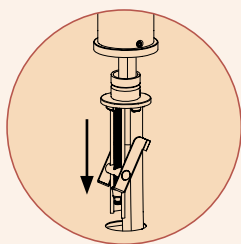

Vlastnosti: **Zpětná klapka, Možnost přepínání mezi normálním proudem a sprchou**

- 1 628778/1
- 2 628749/2
- 3 628797/3
- 4 628797/EDM
- 5 628797/7

Talia & Talinos

Vytahovací sprcha: Inovativní Systém

Vytahovací baterie s připojením pevného výtokového ramínka
Ve spodní skříňce není nutná sprchová hadice ani protizávaží!