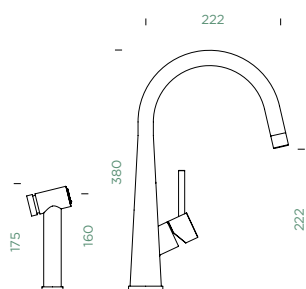

PEVNÁ KONCOVKA

Přípojovací hadička: **800 mm**

Úhel otáčení: **360°**

Pozice páky: **vpravo**

Vlastnosti: **Zpětná klapka, Tichý perlátor, Možnost přepínání mezi normálním proudem a sprchou**

PEVNÁ KONCOVKA

METALICKÉ

● 528006 EDM 406,-

- 1 628741/1
- 2 628740/3
- 3 628740/2
- 4 628793EDM
- 5 628740/5
- 6 628740/4
- 7 628783/1EDM