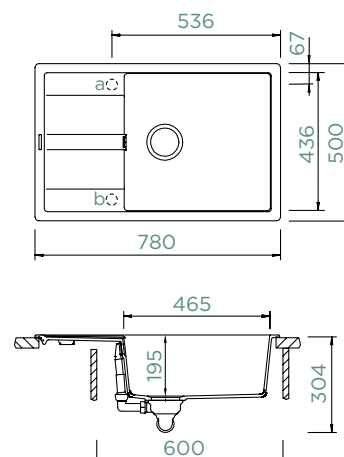

HORNÍ

SPODNÍ

CRISTALITE® BASIC LINE

● MAND100A GNE	363,-	MAND100U GNE	380,-
● MAND100A GON	363,-	MAND100U GON	380,-
● MAND100A GAS	363,-	MAND100U GAS	380,-
● MAND100A GCR	363,-	MAND100U GCR	380,-

HORNÍ

SPODNÍ

CRISTALITE® BASIC LINE

● MAND100LSA GNE	395,-	MAND100LSU GNE	412,-
● MAND100LSA GON	395,-	MAND100LSU GON	412,-
● MAND100LSA GAS	395,-	MAND100LSU GAS	412,-
● MAND100LSA GCR	395,-	MAND100LSU GCR	412,-