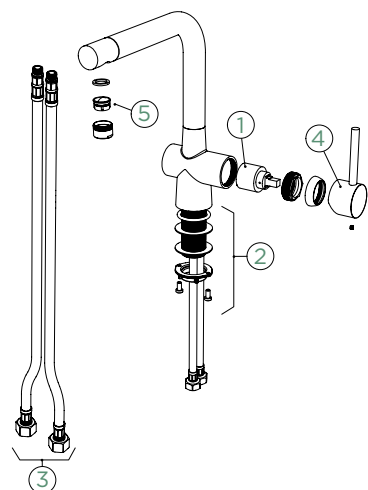

OBNOVEN

LAIOS

PEVNÁ KONCOVKA

OBNOVEN

LAIOS

VÝSUVNÁ KONCOVKA

Přípojovací hadička: **800 mm**

Úhel otáčení: **360°**

Pozice páky: **vpravo**

Vlastnosti: **Tichý perlátor, Barevné varianty galvanický (PUR), lakované, PVD**

PEVNÁ KONCOVKA

VÝSUVNÁ KONCOVKA

METALICKÉ

●	517000 EDM	292,-	517120 EDM	336,-
●	517000 WGO	304,-	517120 WGO	356,-
●	517000 COP	304,-	517120 COP	356,-
●	517000 COB	304,-	517120 COB	356,-
●	517000 GUM	304,-	517120 GUM	356,-
●	517000 GUB	304,-	517120 GUB	356,-

CD CLASSIC LINE

●	517000 PUR	304,-	517120 PUR	356,-
●	517000 MAG	304,-	517120 MAG	356,-
●	517000 STO	304,-	517120 STO	356,-
●	517000 BRO	304,-	517120 BRO	356,-
●	517000 SIL	304,-	517120 SIL	356,-
○	517000 POL	304,-	517120 POL	356,-

Měděná + Gunmetal budou v průběhu roku nahrazeny variantami Brushed.

Přípojovací hadička: **800 mm**

Úhel otáčení: **360°**

Pozice páky: **vpravo**

Délka sprchové hadice: **700 mm**

Vlastnosti: **Zpětná klapka, Tichý perlátor, Barevné varianty lakované, galvanický (PUR), PVD**

1. 1 628741/1
2. 2 628740/2
3. 3 628740/3
4. 4 628781XXX
5. 5 628740/5

1. 1 628741/1
2. 2 628740/2
3. 3 628740/3
4. 4 628781XXX
5. 5 628740/5
6. 6 628740/4
7. 7 628741XXX