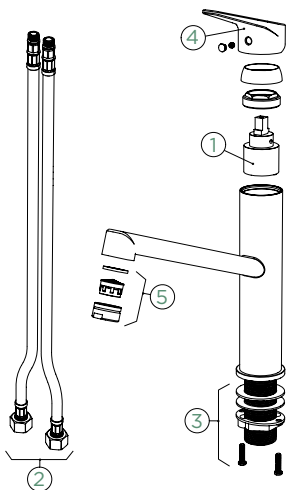

METIS

PEVNÁ KONCOVKA

METIS

VÝSUVNÁ KONCOVKA

Přípojovací hadička: **450 mm**

Úhel otáčení: **360°**

Pozice páky: **nahoře**

PEVNÁ KONCOVKA

VÝSUVNÁ KONCOVKA

METALICKÉ

● 526000 CHR	139,-	● 526120 CHR	159,-
● 526000 EDO	154,-	● 526120 EDO	176,-

Přípojovací hadička: **450 mm**

Úhel otáčení: **120°**

Pozice páky: **nahoře**

Délka sprchové hadice: **400 mm**

Vlastnost: **Zpětná klapka**

1. 1 628804/1
2. 2 628804/2
3. 3 628736/2
4. 4 628804/XXX
5. 5 628734/5XXX

1. 1 628804/1
2. 2 628759/3
3. 3 628736/2
4. 4 628804/XXX
5. 5 628734/5XXX
6. 6 628804/7XXX