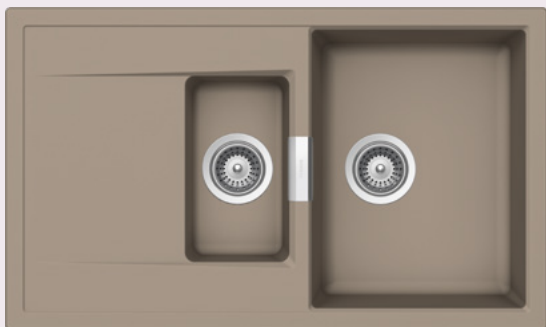

MONO D-150

HORNÍ/SPODNÍ

Šířka skříňky: **60 cm**

Vnitřní rozměr dřezu:
340 × 440 × 197 mm

Orientace dřezu:
oboustranný

Výřez pro horní uložení:
840 × 490 mm R10

Výřez pro spodní uložení:
844 × 494 mm R17

Tloušťka pracovní desky při
podstavení myčky: **27 mm**

Vytvoření otvorů: **629004**

Příslušenství v ceně:

Odtokové armatury, sítko/zátka,
excentrické ovládání (410071CHR)

Volitelné příslušenství:

- Viditelné části EDM 400071EDM
- Viditelné části WGO 400071WGO
- Viditelné části copper 400071COP
- Viditelné části copper Brushed 400071COB
- Viditelné části GUM 400071GUM
- Viditelné části GUM Brushed 400071GUB
- Viditelné části Puro 400071PUR
- Odtokové armatury s manuálně ovládaným sítkem/zátkou 410070CHR
- Designová odkapávací podložka 629725S
- Designová odkapávací podložka 629725COP
- Designová odkapávací podložka 629725EDM
- Krájecí deska 629145
- Comfopush, CHR 420016CHR
- Comfopush, EDM 420016EDM