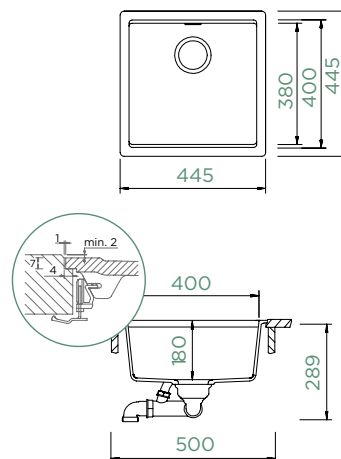

KIRUNA N-100

DO ROVINY

Šířka skříňky: **50 cm**

Vnitřní rozměr dřezu:

400 × 400 × 180 mm

Orientace dřezu: **pevně daná**

Výřez pro uložení do roviny:
447 × 447 mm R21

Průslušenství v ceně:

Odtokové armatury, sítko/zátka,
excentrické ovládání (410055CHR)
2x2 Designová odkapávací podložka
(629738EDM)