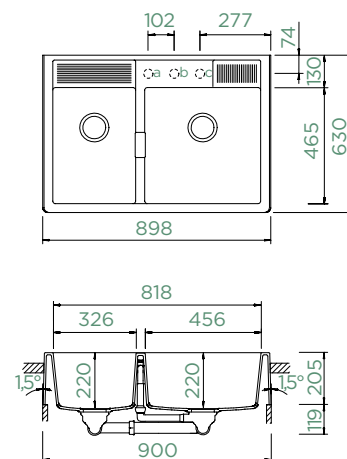

KALLIO M-175

MODUL

Šířka skříňky: **90 cm**
 Vnitřní rozměr dřezu:
456 × 465 × 220 mm
 Orientace dřezu: **pevně daná**

Vytvoření otvorů: **629004**

Příslušenství v ceně:

Odtokové armatury, sítko/zátka, excentrické ovládání (410067CHR)