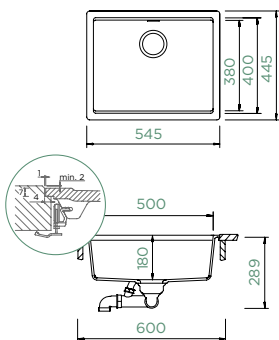

Pohledové díly

Dávkovače
saponátu

Comfopush
Rohová miska

KIRUNA N-100

HORNÍ/SPODNÍ

Šířka skříňky: **50 cm**

Vnitřní rozměr dřezu:

400 × 400 × 180 mm

Orientace dřezu: **pevně daná**

Výřez pro horní uložení:
442 × 442 mm R10

Výřez pro spodní uložení:
400 × 400 mm R9

Průslušenství v ceně:

Odtokové armatury, sítko/zátka,
excentrické ovládání (410055CHR)
2x2 Designová odkapávací podložka
(629738EDM)