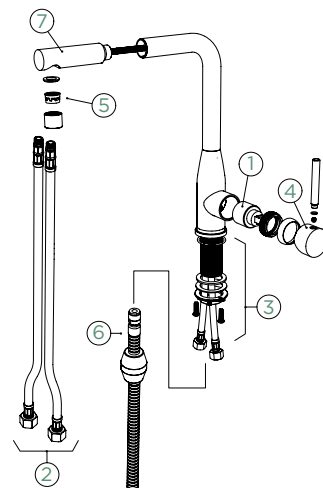

Přípojovací hadička: **450 mm**

Úhel otáčení: **180°**

Pozice páky: **vpravo**

Délka sprchové hadice: **350 mm**
Vlastnosti: **Zpětná klapka, Tichý perlátor, Barevné varianty PVD, galvanický (PUR)**

1. 1 628778/1
2. 2 628749/2
3. 3 628780/2
4. 4 628789/XXX
5. 5 628740/5
6. 6 628789/8
7. 7 628778/7XXX