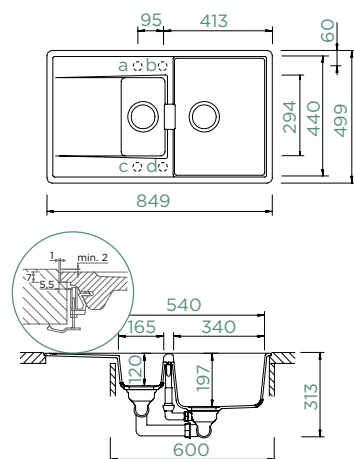

HORNÍ

CRISTADUR® CLASSIC LINE

● MOND150A PUR	556,-	● MOND150U PUR	573,-
● MOND150A MAG	556,-	● MOND150U MAG	573,-
● MOND150A STO	556,-	● MOND150U STO	573,-
● MOND150A BRO	556,-	● MOND150U BRO	573,-
● MOND150A SIL	556,-	● MOND150U SIL	573,-
○ MOND150A POL	556,-	● MOND150U POL	573,-
● MOND150A BRY	556,-	● MOND150U BRY	573,-

CRISTADUR® GREEN LINE

○ MOND150A DAY	626,-	● MOND150U DAY	645,-
● MOND150A DSK	626,-	● MOND150U DSK	645,-
● MOND150A NGT	626,-	● MOND150U NGT	645,-
● MOND150A TWI	626,-	● MOND150U TWI	645,-
● MOND150A IVY	626,-	● MOND150U IVY	645,-

DO ROVINY

CRISTADUR® CLASSIC LINE

● MOND150FB PUR	660,-
● MOND150FB MAG	660,-
● MOND150FB STO	660,-
● MOND150FB BRO	660,-
● MOND150FB SIL	660,-