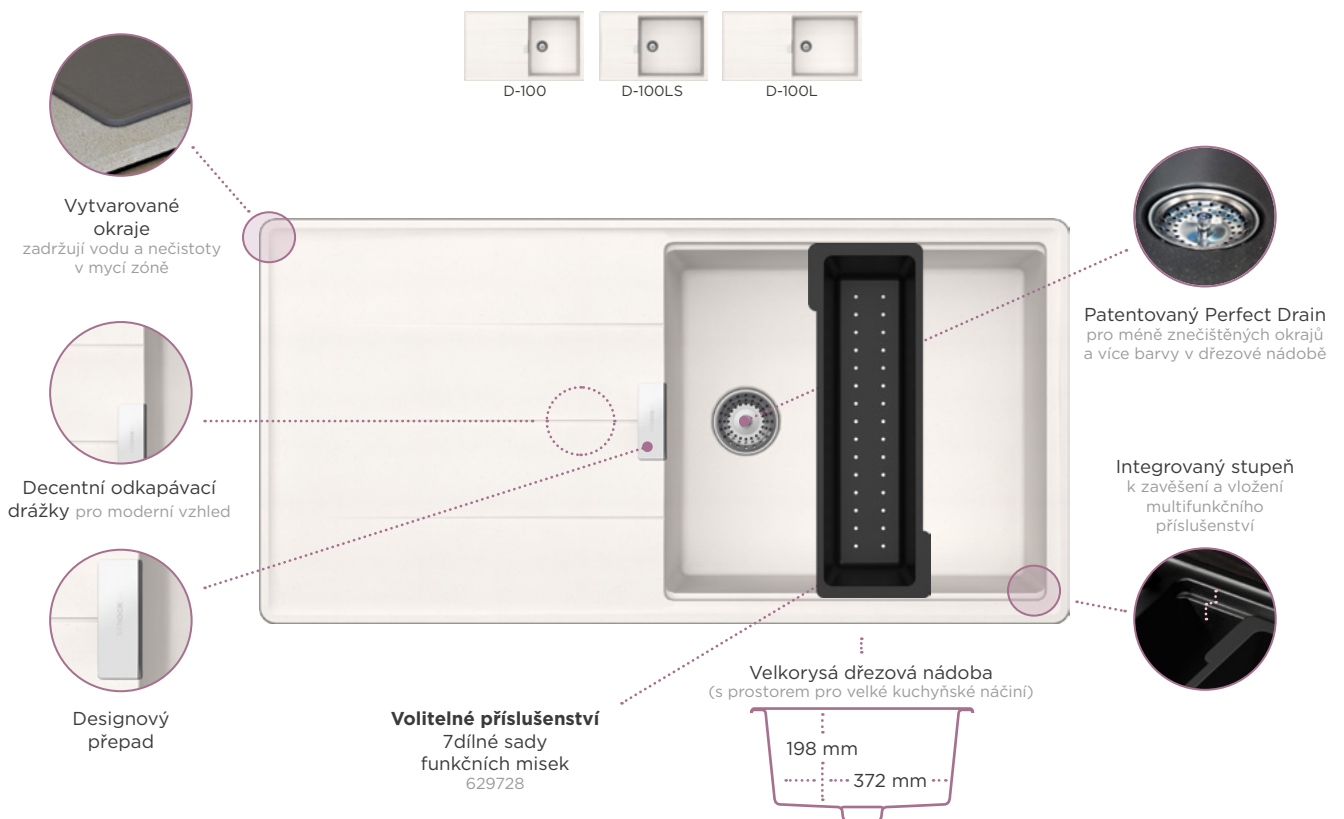

Upozornění: Uvedená šířka skříňky se týká instalace v rohu. Pokud není dřez instalován v rohové skříni, lze použít skříňku 80 cm.

TIA

Baterie Tanos v černé barvě ke dřezu Tia D-100L v provedení Silverstone