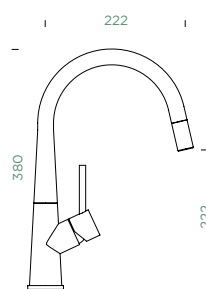

Přípojovací hadička: **800 mm**

Úhel otáčení: **360°**

Pozice páky: **vpravo**

Vlastnost: **Tichý perlátor**

PEVNÁ KONCOVKA

VÝSUVNÁ KONCOVKA

METALICKÉ

● 528000 EDM 317,- | 528120 EDM 358,-

Přípojovací hadička: **800 mm**

Úhel otáčení: **130°**

Pozice páky: **vpravo**

Délka sprchové hadice: **550 mm**

Vlastnosti: **Zpětná klapka, Tichý perlátor**

1. 1 628741/1
2. 2 628740/3
3. 3 628740/2
4. 4 628793EDM
5. 5 628740/5

1. 1 628741/1
2. 2 628740/3
3. 3 628740/2
4. 4 628793EDM
5. 5 628740/5
6. 6 628742EDM