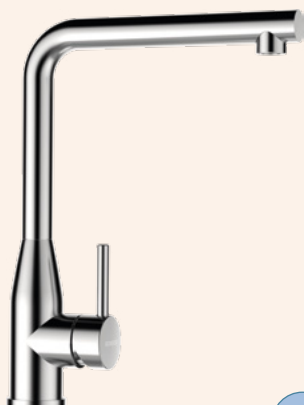

SCHOCK

OBNOVEN