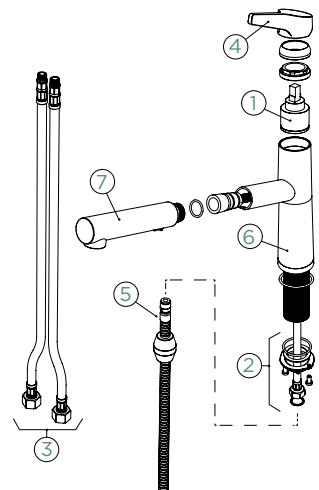

OBNOVEN

SC-510

PEVNÁ KONCOVKA

OBNOVEN

SC-510

VÝSUVNÁ KONCOVKA

Přípojovací hadička: **600 mm**

Úhel otáčení: **360°**

Pozice páky: **nahore**

Vlastnost: **Provedení chrom + granitová technika**

PEVNÁ KONCOVKA

VÝSUVNÁ KONCOVKA

CD CLASSIC LINE

● 554000 PUR	307,-	554120 PUR	340,-
● 554000 MAG	307,-	554120 MAG	340,-
● 554000 STO	307,-	554120 STO	340,-
● 554000 BRO	307,-	554120 BRO	340,-
● 554000 SIL	307,-	554120 SIL	340,-
○ 554000 POL	307,-	554120 POL	340,-
● 554000 BRY	307,-	554120 BRY	340,-

CD GREEN LINE

○ 554000 DAY	307,-	554120 DAY	340,-
● 554000 DSK	307,-	554120 DSK	340,-
● 554000 NGT	307,-	554120 NGT	340,-
● 554000 TWI	307,-	554120 TWI	340,-
● 554000 IVY	307,-	554120 IVY	340,-

CT BASIC LINE

● 554000 GNE	293,-	554120 GNE	323,-
● 554000 GON	293,-	554120 GON	323,-
● 554000 GAS	293,-	554120 GAS	323,-
● 554000 GCR	293,-	554120 GCR	323,-

Přípojovací hadička: **600 mm**

Úhel otáčení: **120°**

Pozice páky: **nahore**

Délka sprchové hadice: **500 mm**

Vlastnosti: **Zpětná klapka, Možnost přepínání mezi normálním proudem a sprchou, Provedení chrom + granitová technika**

1. 628784/1
2. 628784/2
3. 628785/3
4. 628784CHR
5. 628785/5
- 5..22075XX

1. 628784/1
2. 628784/2
3. 628785/3
4. 628784CHR
5. 628784/4
- 5..22075XX
7. 628784/7