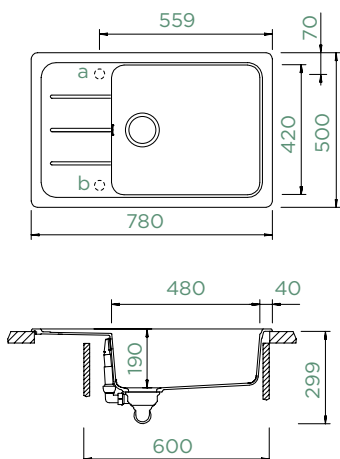

FORMHAUS D-100LS

HORNÍ/SPODNÍ

Šířka skříňky: **60 cm**

Vnitřní rozměr dřezu:

480 × 420 × 190 mm

Orientace dřezu:

oboustranný

Výřez pro horní uložení:

760 × 480 mm R10

Výřez pro spodní uložení:

766 × 486 mm R13

Tloušťka pracovní desky při
podstavení myčky: **21 mm**

Vytvoření otvorů: **629004**

Příslušenství v ceně:

Excentrické ovládání odtoku (629871)

Volitelné příslušenství:

Odtokové armatury s manuálně
ovládaným sítkem/zátkou a sifonem
629870

Krájecí deska 629044

Funkční miska 629733

Flexibilní - posuvací miska 629739

Wastecap 628152

LED světlo, pro dřez vpravo/odkap vlevo
629024/R

LED světlo, pro dřez vlevo/odkap vpravo
629024/L

Diamantový vrták SB Light 629095

HORNÍ		SPODNÍ		
CRISTALITE® BASIC LINE				
●	FOMD100LSA GNE	456,-	FOMD100LSU GNE	473,-
●	FOMD100LSA GON	456,-	FOMD100LSU GON	473,-
●	FOMD100LSA GAS	456,-	FOMD100LSU GAS	473,-
●	FOMD100LSA GCR	456,-	FOMD100LSU GCR	473,-