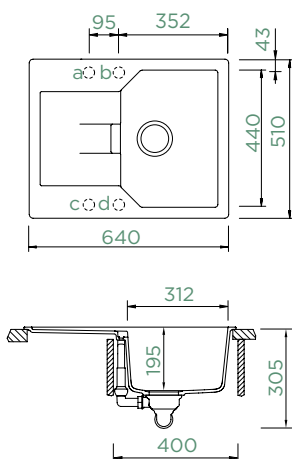

Samo L COB 629174COB

Samo L GUB 629174GUB

Samo L PUR 629174S