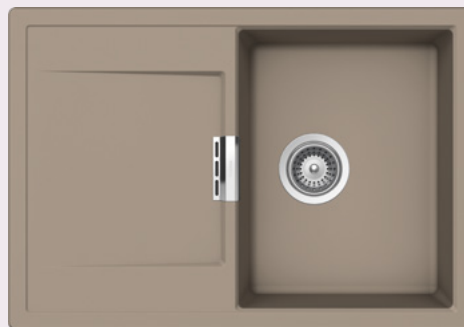

Krájecí deska 629145

Comfopush, CHR 420016CHR

Comfopush, EDM 420016EDM

Wastecap 628152

LED světlo, pro dřez vpravo/odkap vlevo
629024/R

LED světlo, pro dřez vlevo/odkap vpravo
629024/L

Funkční miska 629733

Flexibilní - posuvací miska 629739