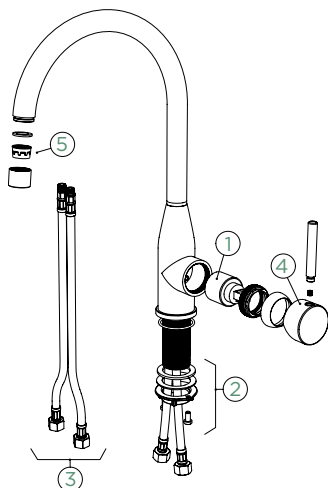

OBNOVEN

KAVUS

PEVNÁ KONCOVKA

OBNOVEN

KAVUS

VÝSUVNÁ KONCOVKA

Přípojovací hadička: **450 mm**

Úhel otáčení: **360°**

Pozice páky: **vpravo**

Vlastnosti: **Tichý perlátor, Barevné varianty galvanický (PUR), PVD**

PEVNÁ KONCOVKA

VÝSUVNÁ KONCOVKA

METALICKÉ

●	559000 EDM	165,-	559120 EDM	205,-
●	559000 WGO	186,-	559120 WGO	229,-
●	559000 COP	186,-	559120 COP	229,-
●	559000 COB	186,-	559120 COB	229,-
●	559000 GUM	186,-	559120 GUM	229,-
●	559000 GUB	186,-	559120 GUB	229,-

CD CLASSIC LINE

●	559027 PUR	186,-	559127 PUR	229,-

Měděná + Gunmetal budou v průběhu roku nahrazeny variantami Brushed.

Přípojovací hadička: **450 mm**

Úhel otáčení: **360°**

Pozice páky: **vpravo**

Délka sprchové hadice: **350 mm**
Vlastnosti: **Zpětná klapka, Tichý perlátor, Barevné varianty PVD, galvanický (PUR)**

1. 1 628778/1
2. 2 628778/2
3. 3 628748/2
4. 4 628748/XXX
5. 5 628740/5

1. 1 628778/1
2. 2 628780/2
3. 3 628749/2
4. 4 628789/XXX
5. 5 628740/5
6. 6 628789/8
7. 7 628789/1XXX