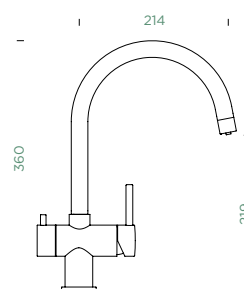

PEVNÁ KONCOVKA

PEVNÁ KONCOVKA

METALICKÉ

● 561000 EDM 251,-

CD CLASSIC LINE

● 561027 PUR 294,-

Přípojovací hadička: **450 mm**

Úhel otáčení: **360°**