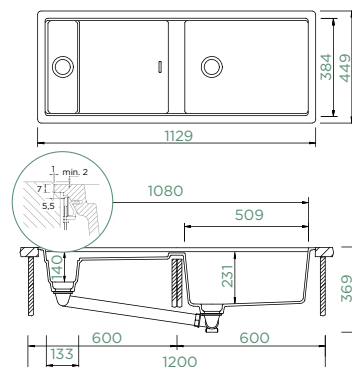

PREPSTATION D-150

DO ROVINY

NOVÉ

Šířka skříňky: **60 + 60 cm**

Vnitřní rozměr dřezu:

509 × 384 × 231 mm

Orientace dřezu: **pevně daná**

Výřez pro uložení do roviny:
1131 × 451 mm R21

Příslušenství v ceně:

Odtokové armatury, sítko/zátka, excentrické ovládání (410053CHR)