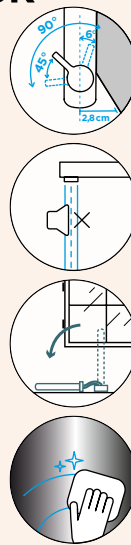

LAIOS W

VÝSUVNÁ KONCOVKA