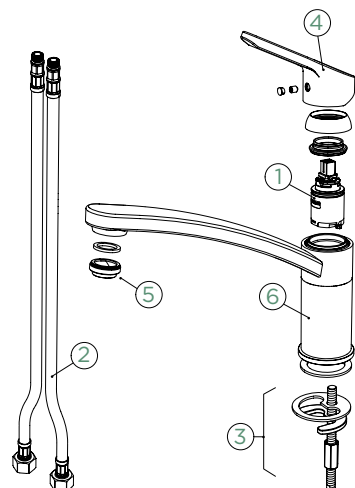

CT BASIC LINE

- 598000 GNE 277,-
- 598000 GON 277,-
- 598000 GAS 277,-
- 598000 GCR 277,-