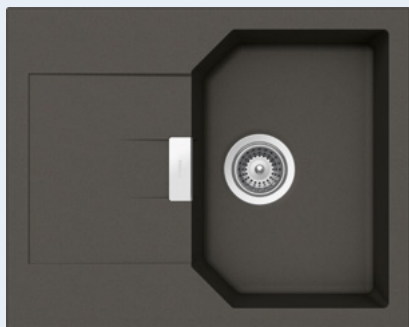

MANHATTAN D-100XS

HORNÍ/SPODNÍ

Šířka skříňky: **40 cm**

Vnitřní rozměr dřezu:

312 × 440 × 195 mm

Orientace dřezu:

oboustranný

Výřez pro horní uložení:

620 × 490 mm R10

Výřez pro spodní uložení:

624 × 494 mm R10

Tloušťka pracovní desky při
podstavení myčky: **26 mm**

Vytvoření otvorů: **629004**

Příslušenství v ceně:

Odtokové armatury, sítko/zátka,
excentrické ovládání (410073CHR)

Volitelné příslušenství:

Odtokové armatury s manuálně
ovládaným sítkem/zátkou 410072CHR

Krájecí deska 629052

Funkční miska 629733

Flexibilní - posuvací miska 629739

Comfopush, CHR 420016CHR

Comfopush, EDM 420016EDM

Wastecap 628152

LED světlo, pro dřez vpravo/odkap vlevo
629024/R

LED světlo, pro dřez vlevo/odkap vpravo
629024/L

Amur 629014

Samo L CHR 629174CHR

Samo L EDM 629174EDM

Samo L WGO 629174WGO