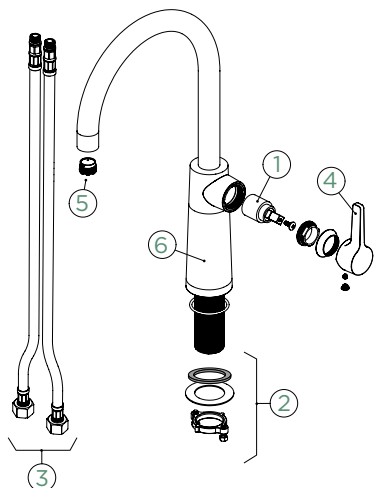

OBNOVEN

SC-520

PEVNÁ KONCOVKA

OBNOVEN

SC-520

VÝSUVNÁ KONCOVKA

Přípojovací hadička: **600 mm**

Úhel otáčení: **360°**

Pozice páky: **vpravo**

Vlastnost: **Provedení chrom + granitová technika**

1. 1 628784/1
2. 2 628784/2
3. 3 628784/3
4. 4 628785CHR
5. 5 628784/5
6. 6 5..22075XX

PEVNÁ KONCOVKA

VÝSUVNÁ KONCOVKA

CD CLASSIC LINE

● 555000 PUR	307,-	555120 PUR	340,-
● 555000 MAG	307,-	555120 MAG	340,-
● 555000 STO	307,-	555120 STO	340,-
● 555000 BRO	307,-	555120 BRO	340,-
● 555000 SIL	307,-	555120 SIL	340,-
○ 555000 POL	307,-	555120 POL	340,-
● 555000 BRY	307,-	555120 BRY	340,-

CD GREEN LINE

○ 555000 DAY	307,-	555120 DAY	340,-
● 555000 DSK	307,-	555120 DSK	340,-
● 555000 NGT	307,-	555120 NGT	340,-
● 555000 TWI	307,-	555120 TWI	340,-
● 555000 IVY	307,-	555120 IVY	340,-

CT BASIC LINE

● 555000 GNE	293,-	555120 GNE	323,-
● 555000 GON	293,-	555120 GON	323,-
● 555000 GAS	293,-	555120 GAS	323,-
● 555000 GCR	293,-	555120 GCR	323,-

Přípojovací hadička: **600 mm**

Úhel otáčení: **120°**

Pozice páky: **vpravo**

Délka sprchové hadice: **400 mm**

Vlastnosti: **Zpětná klapka, Možnost přepínání mezi normálním proudem a sprchou, Provedení chrom + granitová technika**

1. 1 628784/1
2. 2 628784/2
3. 3 628784/3
4. 4 628785CHR
5. 5 628788/4
6. 6 5..22075XX
7. 7 628785/7