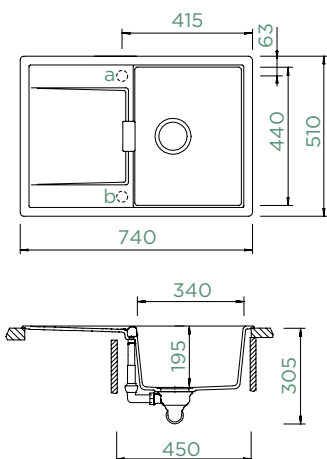

MONO D-100S

HORNÍ/SPODNÍ

Šířka skříňky: **45 cm**

Vnitřní rozměr dřezu:

340 × 440 × 195 mm

Orientace dřezu:

oboustranný

Výřez pro horní uložení:

720 × 490 mm R10

Výřez pro spodní uložení:

724 × 494 mm R10

Tloušťka pracovní desky při
podstavení myčky: **27 mm**

Vytvoření otvorů: **629004**

Příslušenství v ceně:

Odtokové armatury, sítko/zátka,
excentrické ovládání (410069CHR)