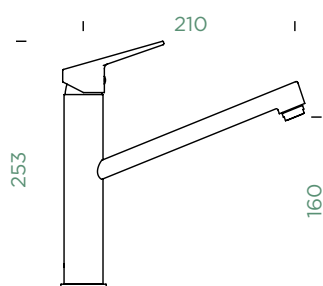

METIS

PEVNÁ KONCOVKA

METIS

VÝSUVNÁ KONCOVKA

Přípojovací hadička: **450 mm**

Úhel otáčení: **360°**

Pozice páky: **nahoře**

PEVNÁ KONCOVKA

VÝSUVNÁ KONCOVKA

METALICKÉ

● 526000 CHR	139,-	● 526120 CHR	159,-
● 526000 EDO	154,-	● 526120 EDO	176,-

Přípojovací hadička: **450 mm**

Úhel otáčení: **120°**

Pozice páky: **nahoře**

Délka sprchové hadice: **400 mm**

Vlastnost: **Zpětná klapka**

1. 1 628804/1
2. 2 628804/2
3. 3 628736/2
4. 4 628804/XXX
5. 5 628734/5XXX

1. 1 628804/1
2. 2 628759/3
3. 3 628736/2
4. 4 628804/XXX
5. 5 628734/5XXX
6. 6 628804/7XXX