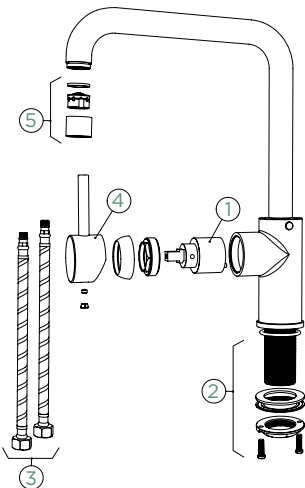

FONOS

PEVNÁ KONCOVKA

Přípojovací hadička: **450 mm**

Úhel otáčení: **360°**

Pozice páky: **oboustranný**

Vlastnosti: **Integrovaný omezovač teploty, Barevná varianta lakované**

PEVNÁ KONCOVKA

METALICKÉ

● 538000 CHR 189,-

CT BASIC LINE

● 538000 GNE 205,-

● 538000 GON 205,-

● 538000 GAS 205,-

● 538000 GCR 205,-

1. 1 628736/1
2. 2 628736/2
3. 3 628734/3
4. 4 628736XXX
5. 5 628737/5