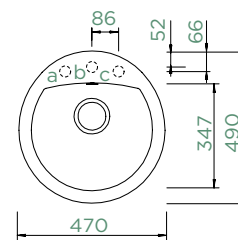

Volitelné příslušenství:

Odtokové armatury s manuálně
ovládaným sítkem/zátkou 410094CHR

Comfopush, CHR 420016CHR

Comfopush, EDM 420016EDM

Wastecap 628152

Amur 629014

Samo L CHR 629174CHR

Samo L EDM 629174EDM

Samo L WGO 629174WGO

Samo L COB 629174COB

Samo L GUB 629174GUB

Samo L PUR 629174S

HORNÍ

SPODNÍ

CRISTALITE® BASIC LINE

● MANR100A GNE	344,-	MANR100U GNE	360,-
● MANR100A GON	344,-	MANR100U GON	360,-
● MANR100A GAS	344,-	MANR100U GAS	360,-
● MANR100A GCR	344,-	MANR100U GCR	360,-

Upozornění: Při použití dvou otvorů umístěných vedle sebe je nutná skříňka velikosti 80 cm.

Všetky uvedené ceny sú vrátane 23% DPH.