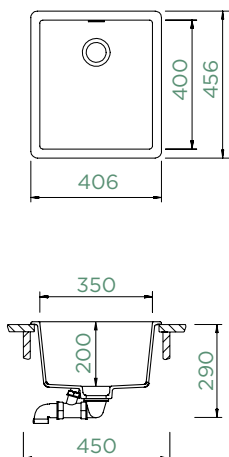

Funkční miska 629733
Flexibilní - posouvací miska 629739
2x2 Designová odkapávací podložka 629724S
2x2 Designová odkapávací podložka 629724EDM
Samo L CHR 629174CHR
Samo L EDM 629174EDM
Samo L WGO 629174WGO
Samo L COB 629174COB
Samo L GUB 629174GUB
Samo L PUR 629174S