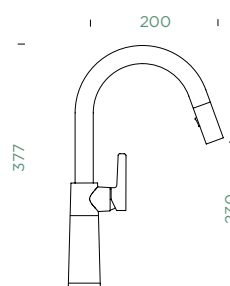

● 555000 GNE	293,-	555120 GNE	323,-
● 555000 GON	293,-	555120 GON	323,-
● 555000 GAS	293,-	555120 GAS	323,-
● 555000 GCR	293,-	555120 GCR	323,-

Přípojovací hadička: **600 mm**Úhel otáčení: **120°**Pozice páky: **vpravo**Délka sprchové hadice: **400 mm**Vlastnosti: **Zpětná klapka, Možnost přepínání mezi normálním proudem a sprchou, Provedení chrom + granitová technika**