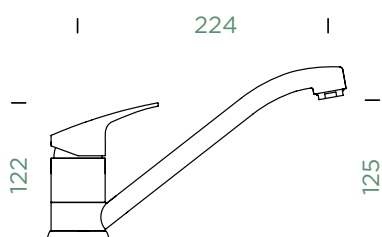

EVINAS

PEVNÁ KONCOVKA

EVINAS

VÝSUVNÁ KONCOVKA

PEVNÁ KONCOVKA		VÝSUVNÁ KONCOVKA	
METALICKÉ			
● 577000 EDM	179,-	577120 EDM	205,-

Přípojovací hadička: **450 mm**
 Úhel otáčení: **360°**
 Pozice páky: **nahoře**
 Vlastnost: **Tichý perlátor**