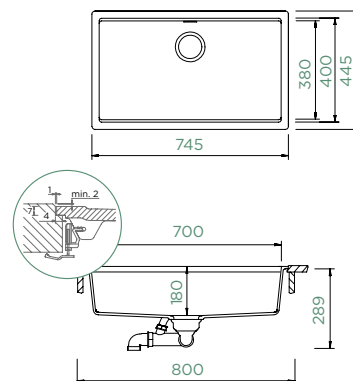

KIRUNA N-100XL

DO ROVINY

Šířka skříňky: **80 cm**

Vnitřní rozměr dřezu:

700 × 400 × 180 mm

Orientace dřezu: **pevně daná**

Výřez pro uložení do roviny: **747 × 447 mm R21**

Příslušenství v ceně:

Odtokové armatury, sítko/zátka, excentrické ovládání (410055CHR) 2x2 Designová odkapávací podložka (629738EDM)