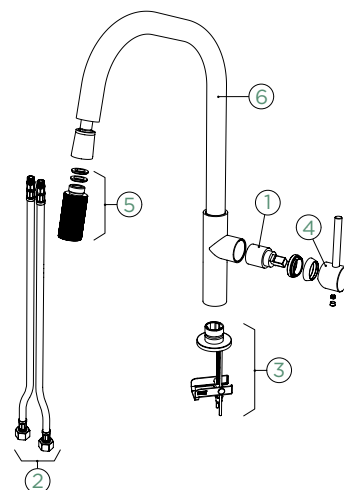

VÝSUVNÁ KONCOVKA

NOVÉ

VÝSUVNÁ KONCOVKA

AUSZIEHBAR

METALICKÉ

- 536120 EDM 266,-
- 536120 S 296,-

Přípojovací hadička: **600 mm**
Úhel otáčení: **360°**
Pozice páky: **vpravo**
Délka sprchové hadice: **370 mm**
Vlastnosti: **Zpětná klapka, Možnost přepínání mezi normálním proudem a sprchou, Barevná varianta galvanický (PUR)**

1. 1 628811/1
2. 2 628811/2
3. 3 628811/3XXX
4. 4 628811/4XXX
5. 5 628811/5XXX

AUSZIEHBAR

METALICKÉ

- 545120 EDM 266,-
- 545120 S 296,-

Přípojovací hadička: **600 mm**
Úhel otáčení: **360°**
Pozice páky: **vpravo**
Délka sprchové hadice: **370 mm**
Vlastnosti: **Zpětná klapka, Možnost přepínání mezi normálním proudem a sprchou, Barevná varianta galvanický (PUR)**

1. 1 628811/1
2. 2 628811/2
3. 3 628811/3XXX
4. 4 628811/4XXX
5. 5 628811/5XXX
6. 6 628811/7XXX