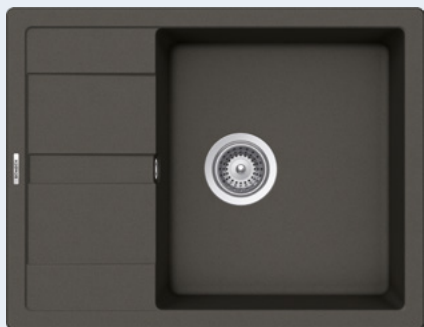

Upozornění: Při použití dvou otvorů umístěných vedle sebe je nutná skříňka velikosti 45 cm.

Všetky uvedené ceny sú vrátane 23% DPH.

Upozornění: Při použití dvou otvorů umístěných vedle sebe je nutná skříňka velikosti 50 cm.