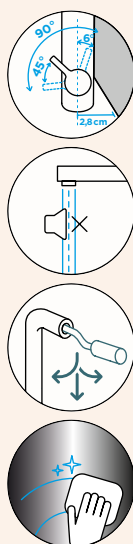

OBNOVEN

LAIOS

VÝSUVNÁ KONCOVKA