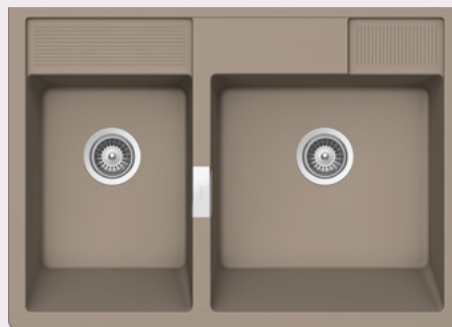

KALLIO M-175

MODUL

Šířka skříňky: **90 cm**
Vnitřní rozměr dřezu:
456 × 465 × 220 mm
Orientace dřezu: **pevně daná**

Vytvoření otvorů: **629004**

Příslušenství v ceně:

Odtokové armatury, sítko/zátka, excentrické ovládání (410067CHR)