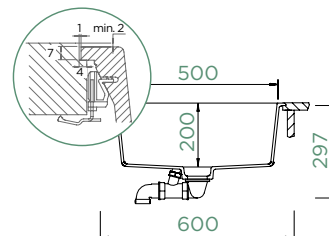

GREENWICH N-100L

DO ROVINY

Šířka skříňky: **60 cm**

Vnitřní rozměr dřezu:
500 × 400 × 200 mm

Orientace dřezu: **pevně daná**

Výřez pro uložení do roviny:
547 × 447 mm R21

Příslušenství v ceně:

Odtokové armatury, sítko/zátka,
excentrické ovládání (410051CHR)