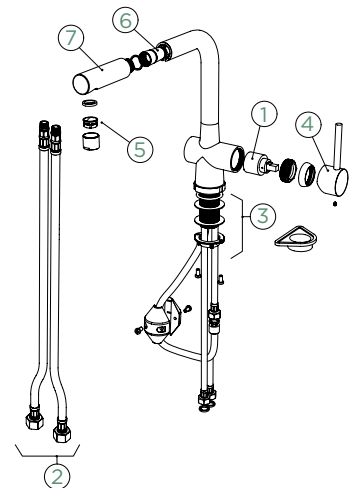

SCHOCK

LAIOS W

PEVNÁ KONCOVKA

LAIOS W

VÝSUVNÁ KONCOVKA

Přípojovací hadička: **800 mm**

Úhel otáčení: **360°**

Pozice páky: **vpravo**

Vlastnosti: **Montáž před okno, Tichý perlátor**

1. 1 628741/1
2. 2 628740/3
3. 3 628781/3
4. 4 628781EDM
5. 5 628740/5

PEVNÁ KONCOVKA | VÝSUVNÁ KONCOVKA

METALICKÉ

● 517005 EDM	304,-	517125 EDM	356,-

Přípojovací hadička: **800 mm**

Úhel otáčení: **360°**

Pozice páky: **vpravo**

Délka sprchové hadice: **750 mm**

Vlastnosti: **Zpětná klapka, Montáž před okno, Tichý perlátor**

1. 1 628741/1
2. 2 628740/3
3. 3 628781/3
4. 4 628781EDM
5. 5 628740/5
6. 6 628740/4
7. 7 628741EDM