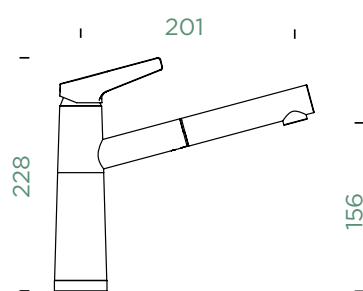

Přípojovací hadička: **450 mm**

Úhel otáčení: **120°**

Pozice páky: **nahore**

Délka sprchové hadice: **350 mm**

Vlastnost: **Provedení chrom + granitová technika**

1. 1 628805/1
2. 2 628805/2
3. 3 628793/3
4. 4 628805/4
5. 5 628791/5
6. 6 628805/6
7. 7 628792/5
8. 8 5..22075XX