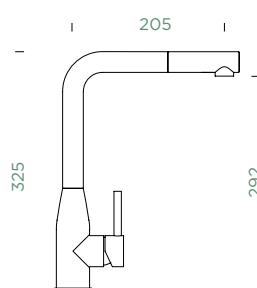

VÝSUVNÁ KONCOVKA