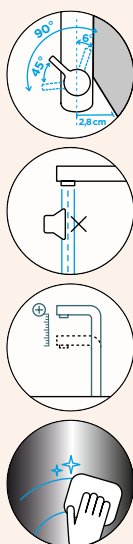

OBNOVEN

LAIOS

VÝSUVNÁ KONCOVKA