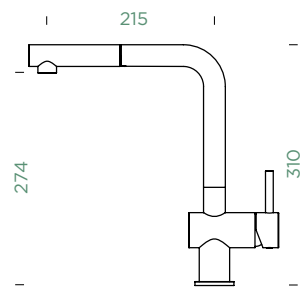

PEVNÁ KONCOVKA

VÝSUVNÁ KONCOVKA

CT BASIC LINE

● 540000 GNE	201,-	540120 GNE	238,-
● 540000 GON	201,-	540120 GON	238,-
● 540000 GAS	201,-	540120 GAS	238,-
● 540000 GCR	201,-	540120 GCR	238,-

Přípojovací hadička: **450 mm**

Úhel otáčení: **180°**

Pozice páky: **vpravo**

Délka sprchové hadice: **350 mm**

Vlastnosti: **Zpětná klapka, Barevné varianty galvanický (PUR), lakované**

1. 1 628737/1
2. 2 628804/2
3. 3 628736/2
4. 4 628736XXX
5. 5 628741/5XXX