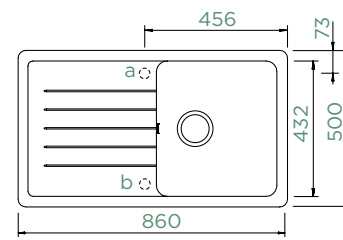

629725EDM

Designová odkapávací podložka

629725COP

Krájecí deska 629044

Funkční miska 629733

Flexibilní - posouvací miska 629739

Comfopush, CHR 420016CHR

Comfopush, EDM 420016EDM

HORNÍ

SPODNÍ

CRISTADUR® CLASSIC LINE

● TOLD100XSA PUR	454,-	TOLD100XSU PUR	471,-
● TOLD100XSA MAG	454,-	TOLD100XSU MAG	471,-
● TOLD100XSA STO	454,-	TOLD100XSU STO	471,-
● TOLD100XSA BRO	454,-	TOLD100XSU BRO	471,-
● TOLD100XSA SIL	454,-	TOLD100XSU SIL	471,-

HORNÍ

SPODNÍ

CRISTADUR® CLASSIC LINE

● TOLD100A PUR	480,-	TOLD100U PUR	497,-
● TOLD100A MAG	480,-	TOLD100U MAG	497,-
● TOLD100A STO	480,-	TOLD100U STO	497,-
● TOLD100A BRO	480,-	TOLD100U BRO	497,-
● TOLD100A SIL	480,-	TOLD100U SIL	497,-