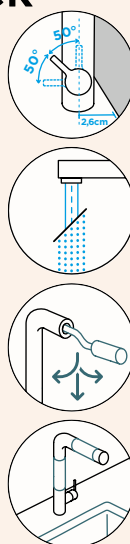

OBNOVEN

SC-530

VÝSUVNÁ KONCOVKA