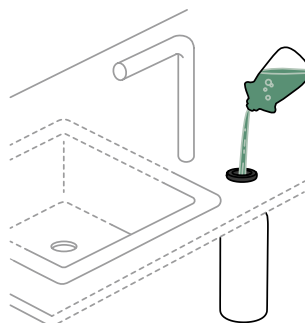

Poznámka: Instalace je možná do pracovní desky o tloušťce maximálně 55 mm.