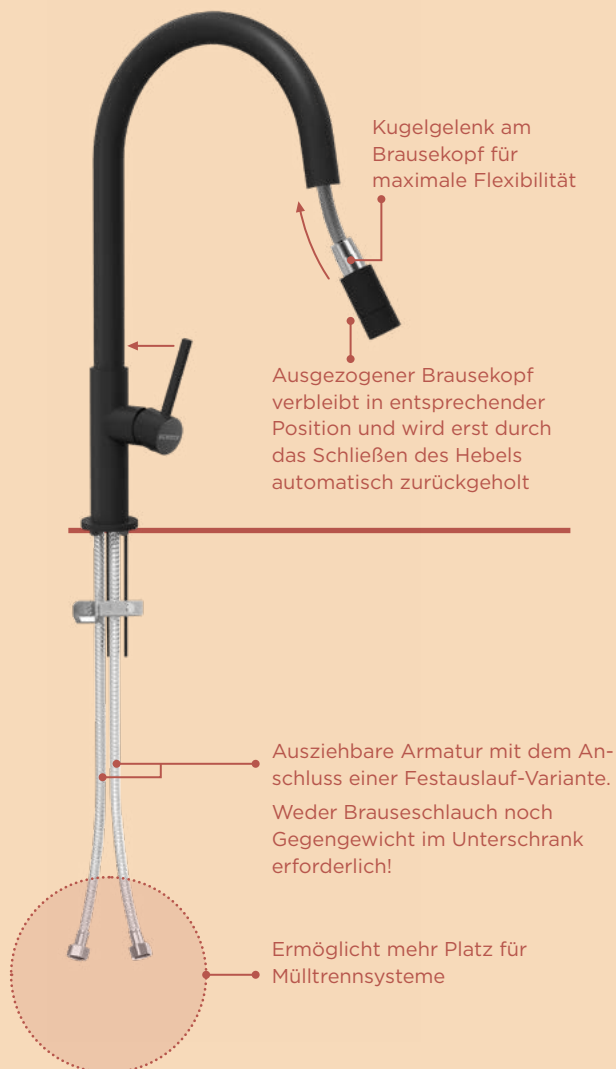

SCHOCK

TALIA

AUSZIEHBAR • RAUMEFFIZIENT • MONTAGEFREUNDLICH

BRAUSEAUSZUG: INNOVATIVES SYSTEM

EINFACHE INSTALLATION: PATENTIERTES BEFESTIGUNGSSET

Innovatives Befestigungsset zur einfachen und schnellen Installation oberhalb der Arbeitsplatte.

Besonders praktisch beim Austausch der Armatur.

Montage in unter 60 Sekunden möglich!

Überzeugen Sie sich [hier](#) selbst im passenden Montage-Video.

HOCHWERTIG: DESIGN & MATERIALITÄT

Highlight Design durch moderne, filigrane Form mit strukturiertem Brausekopf

Mit Brausefunktion, sodass je nach Einsatzzweck die Strahlform leicht gewechselt werden kann

Armatur aus hochwertigem Edelstahl – langlebig, rostfrei, kratzfest

Trendbewusste Variante in Schwarz matt erhältlich; hohe Beständigkeit aufgrund des Beschichtungsverfahrens